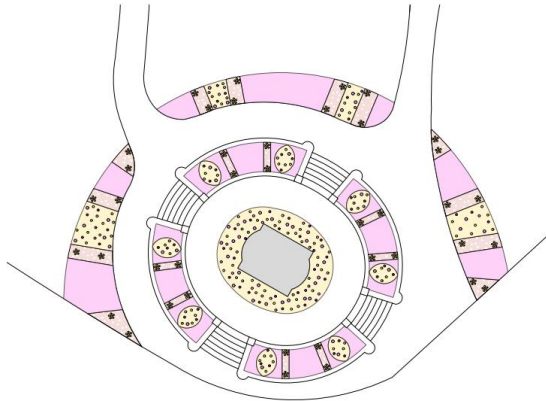

WECHSELFLOR FRÜHLING 2026

STRASSBURGERDENKMAL

PFLANZUNG

rosa / weiss / hellgelb

Legende

Streifen (37m²)

Myosotis sylvatica 'Snowsylva'
Myosotis sylvatica 'Rosylva'

Narzisse 'Topolino'

Fläche 1 (66m²)

Erysimum RYSI 'Winter Cream'
Erysimum RYSI 'Moon Improved'
Myosotis sylvatica 'Snowsylva'
Senecio bicolor
Viola wittrockiana Carneval 'Lemon'
Viola wittrockiana Carneval 'White'
Viola wittrockiana Carneval 'Sunny Side Up'

Fläche 2 (86m²)

Erysimum RYSI 'Winter Love'
Erysimum Sugar Rush 'Purple Bicolor'
Dianthus x barbatus Dash 'Magician'
Myosotis sylvatica 'Rosylva'
Viola cornuta Twix 'Rose with Eye'
Viola cornuta Twix 'Lemon Pink Wing'
Viola x wittrockiana 'Pink Shades Blotch'
Heuchera 'Berry Smoothie'
Bellis perennis Tasso Hellrosa
Bellis perennis Tasso Dunkelrosa

Tulpe Fosteriana 'Sweetheart'
Tulpe Lilienblütig 'Marilyn'
Tulpenmischung 'Mixed Dreamgarden'

KONZEPT

Streifen: aus *Myosotis* gemischt, Narzissen in Tuffs

Fläche 1: *Erysimum* gelb, *Viola* gelb, *Myosotis* weiss, *Senecio*, gleichmässig gemischt mit Tulpen