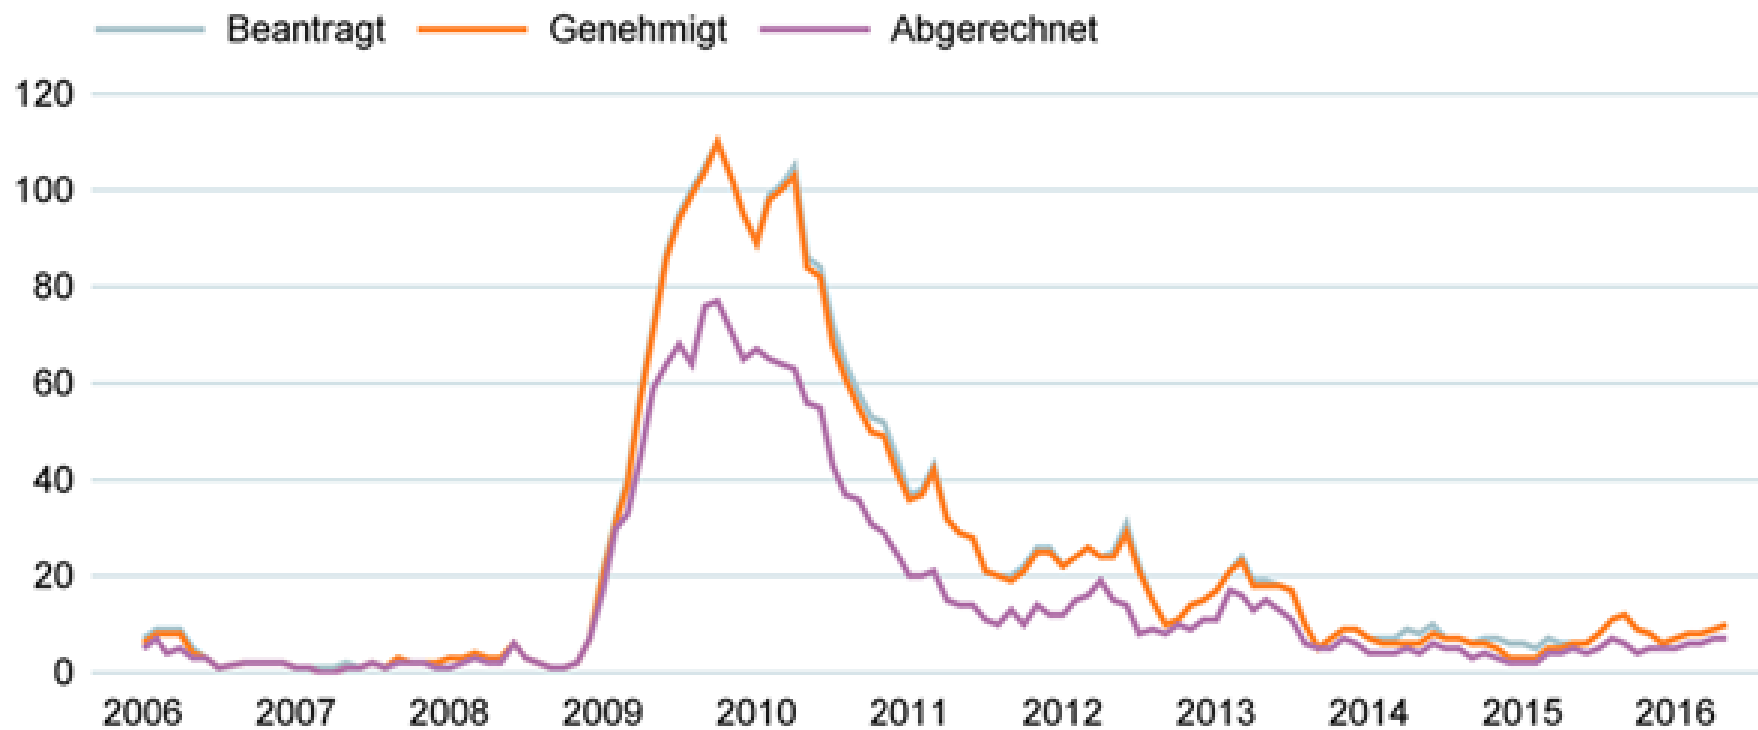

## Von Kurzarbeit betroffene Betriebe (Kanton Basel-Stadt Januar 2006 bis Mai 2016)

Quelle: Statistisches Amt BS, SECO