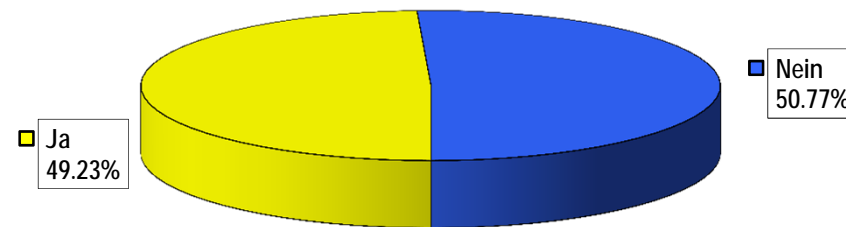

Kanton Basel-Stadt

Kantonale Abstimmung vom 28. September 2014

Schlussresultat

Grossratsbeschluss vom 15. Januar 2014 betreffend Stadtrandentwicklung Ost

Schlussresultat

Wahllokale	Stimmrechts- ausweise	Stimmzettel				Stimmen	
		eingelegte	leere	ungültige	Total gültige	Ja	Nein
Bahnhof SBB	806	785	32	0	753	366	387
Rathaus	879	847	34	0	813	412	401
Polizeiwache Clara	396	386	19	0	367	165	202
Basel brieflich Stimmende	47'147	45'445	1'330	42	44'073	22'624	21'449
Total Basel	49'228	47'463	1'415	42	46'006	23'567	22'439
Riehen Gemeindehaus	223	221	8	0	213	83	130
Riehen brieflich Stimmende	8'182	7'948	164	1	7'783	2'957	4'826
Total Riehen	8'405	8'169	172	1	7'996	3'040	4'956
Bettingen Gemeindehaus	8	8	0	0	8	3	5
Bettingen brieflich Stimmende	443	432	14	0	418	183	235
Total Bettingen	451	440	14	0	426	186	240
Total Kanton	58'084	56'072	1'601	43	54'428	26'793	27'635

Grossratsbeschluss vom 15. Januar 2014 betreffend Stadtrandentwicklung Ost

Schlussresultat
Stimmbeteiligung 52.45%

Grossratsbeschluss vom 15. Januar 2014 betreffend Stadtrandentwicklung Süd

Schlussresultat