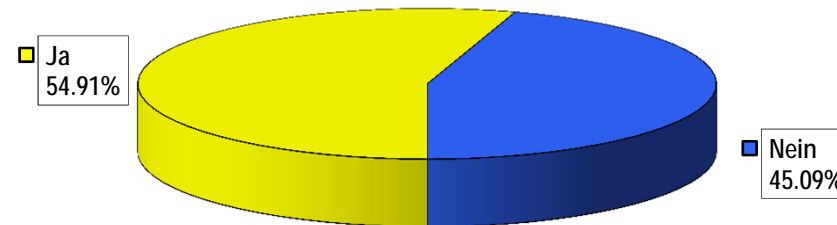

Grossratsbeschluss vom 25. Juni 2014 betreffend Änderung der Verfassung des Kantons Basel-Stadt (Gegenvorschlag zur zurückgezogenen kantonalen Volksinitiative für die Fusion der Kantone Basel-Stadt und Basel-Landschaft)

Schlussresultat

Wahllokale	Stimmrechts- ausweise	Stimmzettel				Stimmen	
		eingelegte	leere	ungültige	Total gültige	Ja	Nein
Bahnhof SBB	806	795	34	0	761	474	287
Rathaus	879	861	35	0	826	530	296
Polizeiwache Clara	396	392	15	0	377	246	131
Basel brieflich Stimmende	47'147	45'484	1'775	47	43'662	24'136	19'526
Total Basel	49'228	47'532	1'859	47	45'626	25'386	20'240
Riehen Gemeindehaus	223	222	16	0	206	117	89
Riehen brieflich Stimmende	8'182	7'935	275	0	7'660	3'879	3'781
Total Riehen	8'405	8'157	291	0	7'866	3'996	3'870
Bettingen Gemeindehaus	8	8	0	0	8	5	3
Bettingen brieflich Stimmende	443	429	14	0	415	220	195
Total Bettingen	451	437	14	0	423	225	198
Total Kanton	58'084	56'126	2'164	47	53'915	29'607	24'308

Grossratsbeschluss vom 25. Juni 2014 betreffend Änderung der Verfassung des Kantons Basel-Stadt (Gegenvorschlag zur zurückgezogenen kantonalen Volksinitiative für die Fusion der Kantone Basel-Stadt und Basel-Landschaft)

Schlussresultat

Stimmbeteiligung 52.50%