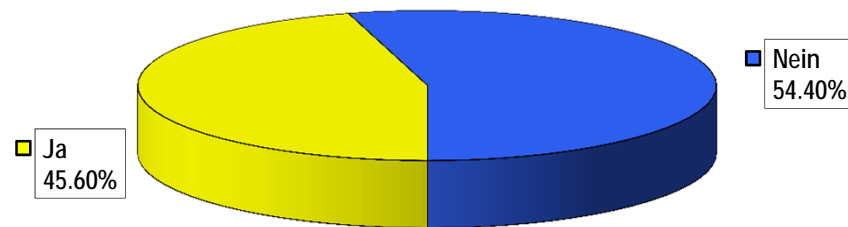

Grossratsbeschluss vom 15. Januar 2014 betreffend Stadtrandentwicklung Ost

Schlussresultat
Stimmbeteiligung 52.45%

Grossratsbeschluss vom 15. Januar 2014 betreffend Stadtrandentwicklung Süd

Schlussresultat

Wahllokale	Stimmrechts- ausweise	Stimmzettel				Stimmen	
		eingelegte	leere	ungültige	Total gültige	Ja	Nein
Bahnhof SBB	806	786	36	0	750	278	472
Rathaus	879	847	34	0	813	359	454
Polizeiwache Clara	396	386	22	0	364	152	212
Basel brieflich Stimmende	47'147	45'387	1'332	31	44'024	20'481	23'543
Total Basel	49'228	47'406	1'424	31	45'951	21'270	24'681
Riehen Gemeindehaus	223	219	9	0	210	89	121
Riehen brieflich Stimmende	8'182	7'943	193	1	7'749	3'212	4'537
Total Riehen	8'405	8'162	202	1	7'959	3'301	4'658
Bettingen Gemeindehaus	8	8	0	0	8	4	4
Bettingen brieflich Stimmende	443	433	13	0	420	205	215
Total Bettingen	451	441	13	0	428	209	219
Total Kanton	58'084	56'009	1'639	32	54'338	24'780	29'558

Grossratsbeschluss vom 15. Januar 2014 betreffend Stadtrandentwicklung Süd

Schlussresultat

Stimmbeteiligung 52.39%

Grossratsbeschluss vom 25. Juni 2014 betreffend Änderung der Verfassung des Kantons Basel-Stadt (Gegenvorschlag zur zurückgezogenen kantonalen Volksinitiative für die Fusion der Kantone Basel-Stadt und Basel-Landschaft)