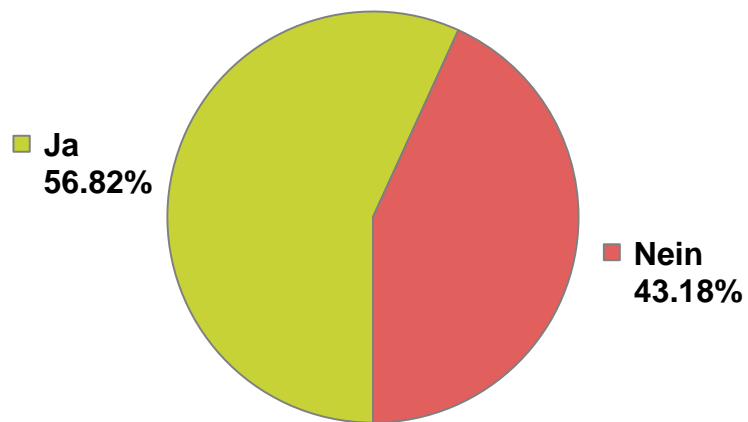

Vorlage 3

**Änderung des Bundesgesetzes über
den Allgemeinen Teil des
Sozialversicherungsrechts (ATSG)
(Gesetzliche Grundlage für die
Überwachung von Versicherten)**

Vorlage 1

Volksinitiative «Für die Würde der landwirtschaftlichen Nutztiere (Hornkuh-Initiative)»

Schlussresultat

Wahllokale	Stimmrechtsausweise	Stimmzettel				Stimmen	
		eingelegte	leere	ungültige	Total gültige	Ja	Nein
Bahnhof SBB	745	743	48	0	695	422	273
Rathaus	1'075	1'075	84	1	990	615	375
Polizeiwache Clara	417	417	35	0	382	258	124
Basel brieflich Stimmende	49'975	49'968	2'202	23	47'743	27'568	20'175
Total Basel	52'212	52'203	2'369	24	49'810	28'863	20'947
Riehen Gemeindehaus	255	255	15	0	240	119	121
Riehen brieflich Stimmende	7'835	7'830	248	3	7'579	4'061	3'518
Total Riehen	8'090	8'085	263	3	7'819	4'180	3'639
Bettingen Gemeindehaus	8	8	1	0	7	3	4
Bettingen brieflich Stimmende	457	457	8	0	449	192	257
Total Bettingen	465	465	9	0	456	195	261
Elektronisch Stimmende AS	1'845	1'845	64	0	1'781	821	960
Brieflich Stimmende AS	1'031	1'028	28	0	1'000	525	475
Total Auslandschweizer (AS)	2'876	2'873	92	0	2'781	1'346	1'435
Total Kanton	63'643	63'626	2'733	27	60'866	34'584	26'282

Vorlage 1

Volksinitiative «Für die Würde der landwirtschaftlichen Nutztiere (Hornkuh-Initiative)»

Schlussresultat

Stimmbeteiligung 55,93%

Vorlage 2

Volksinitiative «Schweizer Recht statt fremde Richter (Selbstbestimmungsinitiative)»