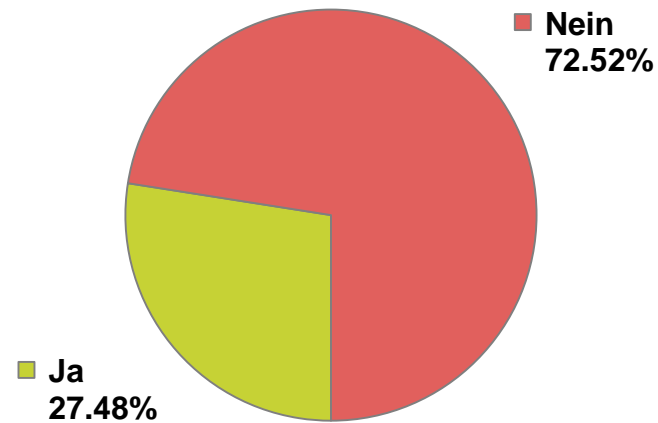

Vorlage 1

Volksinitiative «Für die Würde der landwirtschaftlichen Nutztiere (Hornkuh-Initiative)»

Schlussresultat

Stimmbeteiligung 55,93%

Vorlage 2

Volksinitiative «Schweizer Recht statt fremde Richter (Selbstbestimmungsinitiative)»

Schlussresultat

Wahllokale	Stimmrechts- ausweise	Stimmzettel				Stimmen	
		eingelegte	leere	ungültige	Total gültige	Ja	Nein
Bahnhof SBB	745	743	10	0	733	145	588
Rathaus	1'075	1'075	10	0	1'065	180	885
Polizeiwache Clara	417	417	3	0	414	68	346
Basel brieflich Stimmende	49'975	49'968	715	18	49'235	13'232	36'003
Total Basel	52'212	52'203	738	18	51'447	13'625	37'822
Riehen Gemeindehaus	255	255	2	0	253	64	189
Riehen brieflich Stimmende	7'835	7'830	103	4	7'723	2'715	5'008
Total Riehen	8'090	8'085	105	4	7'976	2'779	5'197
Bettingen Gemeindehaus	8	8	0	0	8	2	6
Bettingen brieflich Stimmende	457	457	9	0	448	150	298
Total Bettingen	465	465	9	0	456	152	304
Elektronisch Stimmende AS	1'845	1'845	13	0	1'832	388	1'444
Brieflich Stimmende AS	1'031	1'028	17	0	1'011	293	718
Total Auslandschweizer (AS)	2'876	2'873	30	0	2'843	681	2'162
Total Kanton	63'643	63'626	882	22	62'722	17'237	45'485

Vorlage 2

Volksinitiative «Schweizer Recht statt fremde Richter (Selbstbestimmungsinitiative)»

Schlussresultat

Stimmbeteiligung 55,93%

Vorlage 3

Änderung des Bundesgesetzes über den Allgemeinen Teil des Sozialversicherungsrechts (ATSG) (Gesetzliche Grundlage für die Überwachung von Versicherten)