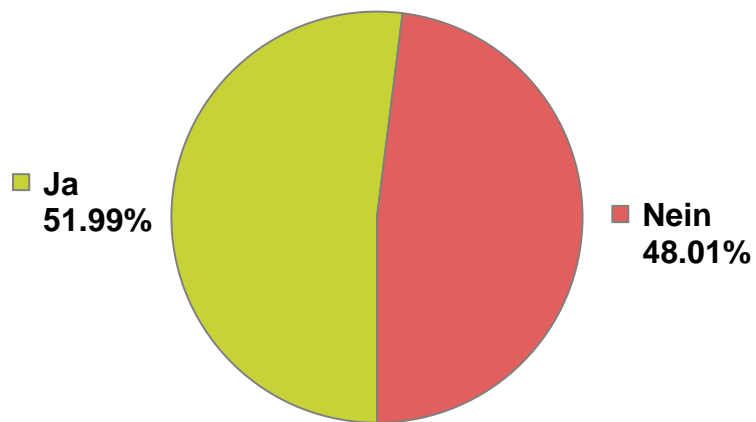

Vorlage 2

Volksinitiative «Schweizer Recht statt fremde Richter (Selbstbestimmungsinitiative)»

Schlussresultat

Stimmbeteiligung 55,93%

Vorlage 3

Änderung des Bundesgesetzes über den Allgemeinen Teil des Sozialversicherungsrechts (ATSG) (Gesetzliche Grundlage für die Überwachung von Versicherten)

Schlussresultat

Wahllokale	Stimmrechtsausweise	eingelegte	Stimmzettel			Stimmen	
			leere	ungültige	Total gültige	Ja	Nein
Bahnhof SBB	745	743	21	0	722	267	455
Rathaus	1'075	1'075	39	0	1'036	345	691
Polizeiwache Clara	417	417	17	0	400	119	281
Basel brieflich Stimmende	49'975	49'968	1'069	23	48'876	24'505	24'371
Total Basel	52'212	52'203	1'146	23	51'034	25'236	25'798
Riehen Gemeindehaus	255	255	11	0	244	137	107
Riehen brieflich Stimmende	7'835	7'830	147	4	7'679	5'018	2'661
Total Riehen	8'090	8'085	158	4	7'923	5'155	2'768
Bettingen Gemeindehaus	8	8	0	0	8	6	2
Bettingen brieflich Stimmende	457	457	8	0	449	314	135
Total Bettingen	465	465	8	0	457	320	137
Elektronisch Stimmende AS	1'845	1'845	32	0	1'813	1'044	769
Brieflich Stimmende AS	1'031	1'028	21	0	1'007	601	406
Total Auslandschweizer (AS)	2'876	2'873	53	0	2'820	1'645	1'175
Total Kanton	63'643	63'626	1'365	27	62'234	32'356	29'878

Vorlage 3

Änderung des Bundesgesetzes über den Allgemeinen Teil des Sozialversicherungsrechts (ATSG) (Gesetzliche Grundlage für die Überwachung von Versicherten)

Schlussresultat

Stimmbeteiligung 55,93%

Kennzahlen