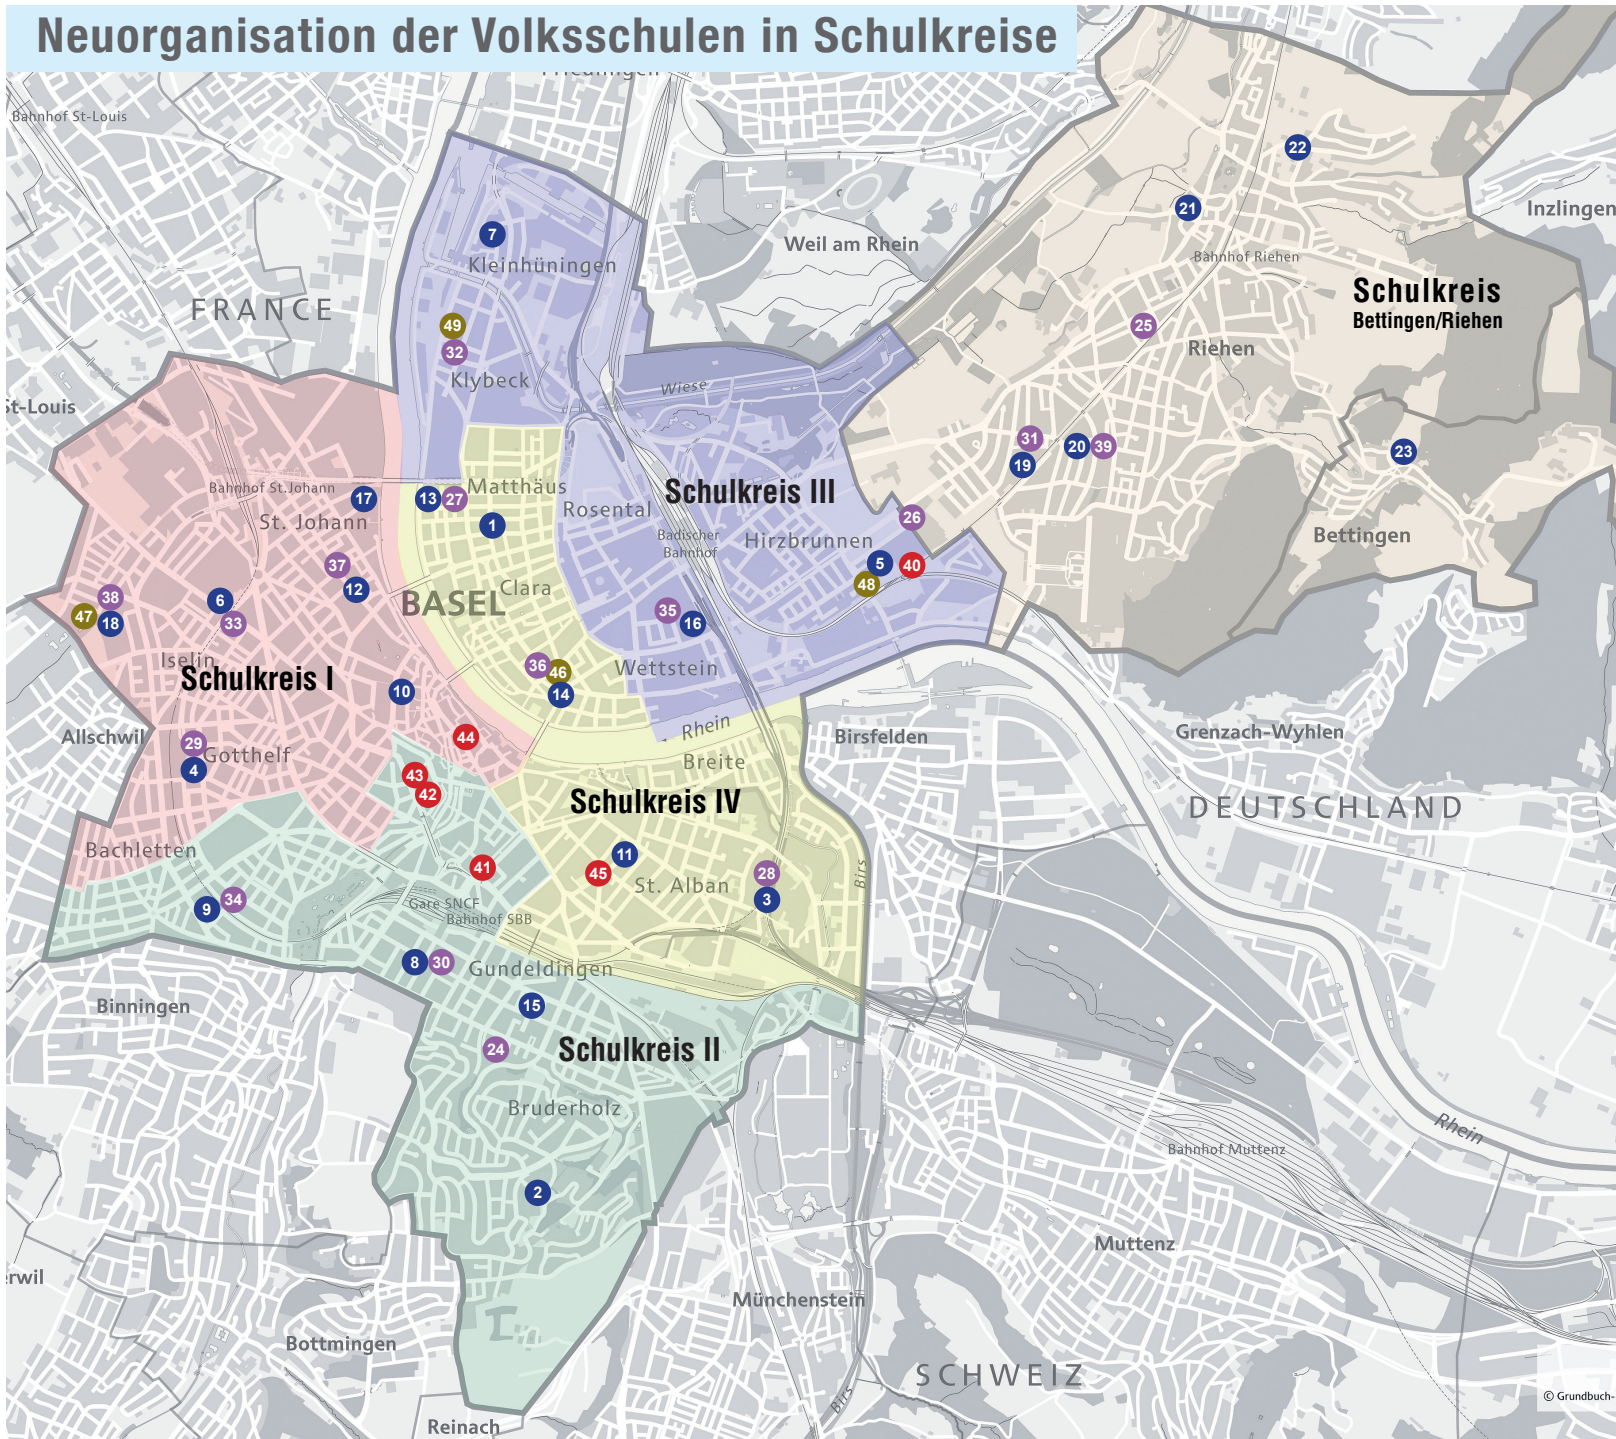

Neuorganisation der Volksschulen in Schulkreise

● Primarstufe

1. PS Bläsi
2. PS Bruderholz
3. PS Christoph Merian
4. PS Gotthelf
5. PS Hirzbrunnen/Schoren
6. PS Isaak Iselin
7. PS Kleinhüningen/Ackermätteli
8. PS Margarethen
9. PS Neubad
10. PS Peters/Münsterplatz
11. PS Sevogel
12. PS St. Johann
13. PS Theobald Baerwart/Horburg
14. PS Theodor
15. PS Thierstein
16. PS Vogelsang
17. PS Volta
18. PS Wasgenring
19. PS Niederholz
20. PS Wasserstelzen
21. PS Erlensträsschen
22. PS Hinter Gärten
23. PS Bettingen

● Orientierungsschulen

24. OS Brunnmatt
25. OS Burgstrasse
26. OS Drei Linden
27. OS Dreirosen
28. OS Gellert/SpA
29. OS Gottfried-Keller
30. OS Gundeldingen
31. OS Hebel
32. OS Insel/SpA MK
33. OS Isaak Iselin
34. OS Kaltbrunnen
35. OS Sandgrube
36. OS Thomas Platter/Wettstein/SpA
37. OS Vogesen / Pestalozzi
38. OS Wasgenring
39. OS Wasserstelzen

● Weiterbildungsschulen

40. WBS Bäumlihof/SpA
41. WBS De Wette
42. WBS Holbein
43. WBS Leonhard
44. WBS Mücke
45. WBS St. Alban/SpA

● Spezialangebote

46. Richter Linder
47. Bachgraben
48. Sunnegarte
49. Ackermätteli