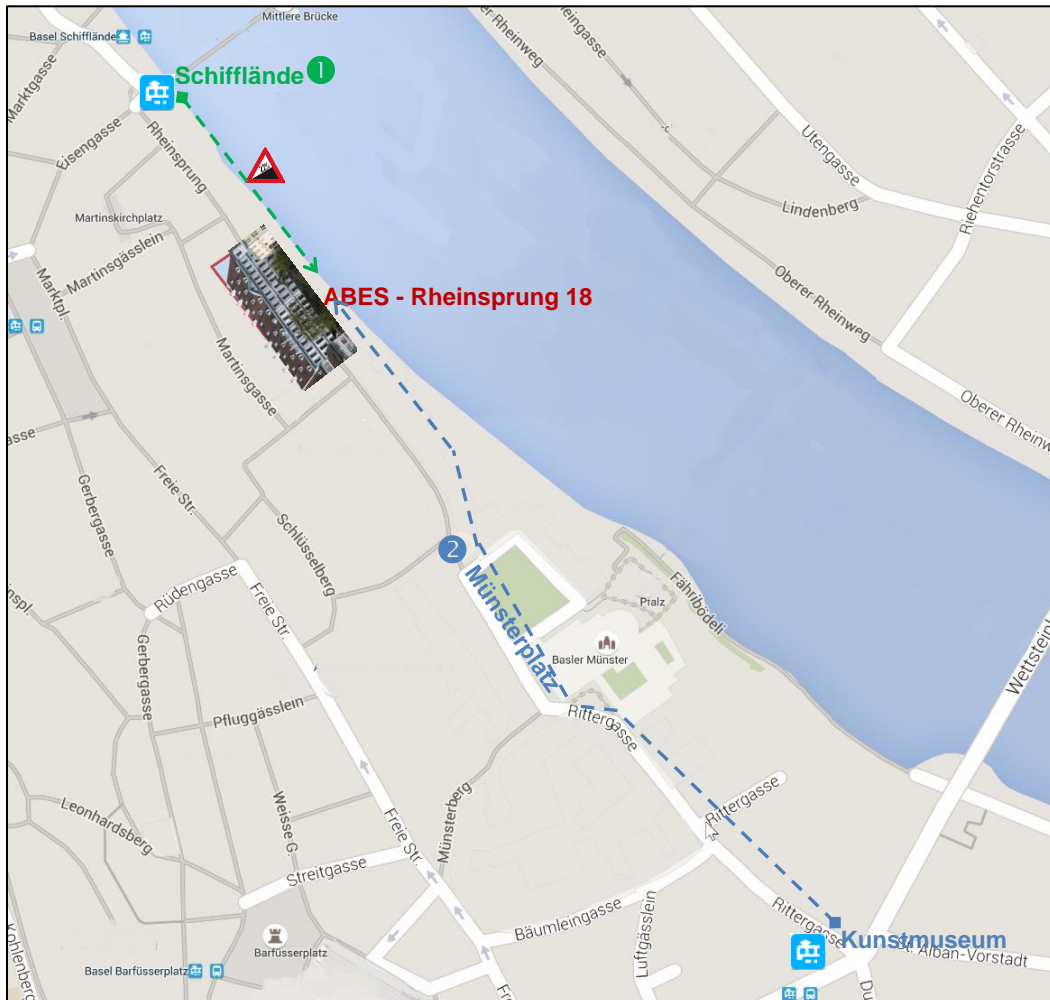

So finden Sie uns

ABES

im Blauen und Weissen Haus am
Rheinsprung 16/18 in 4051 Basel

zu Fuss via Schiffplatz ①

Personen, welche in der Lage sind, können den steilen Weg des Rheinsprungs bis zum Blauen/Weissen Haus zu Fuss bewältigen (3 Minuten Laufzeit).

via Münsterplatz ②

Personen mit Gehbehinderung gelangen via Kunstmuseum (Tramlinie 2) über den Münsterplatz ohne Steigung oder Stufen zum ABES.

Taxi

Taxis dürfen jederzeit bewilligungsfrei an den Rheinsprung fahren.

Zufahrts-/Parkverbot

Zufahrt mit dem Auto via Münsterplatz ist bis 11 Uhr möglich, jedoch ohne Parkmöglichkeit. Zufahrt nach 11 Uhr nur mit Sonderbewilligung.