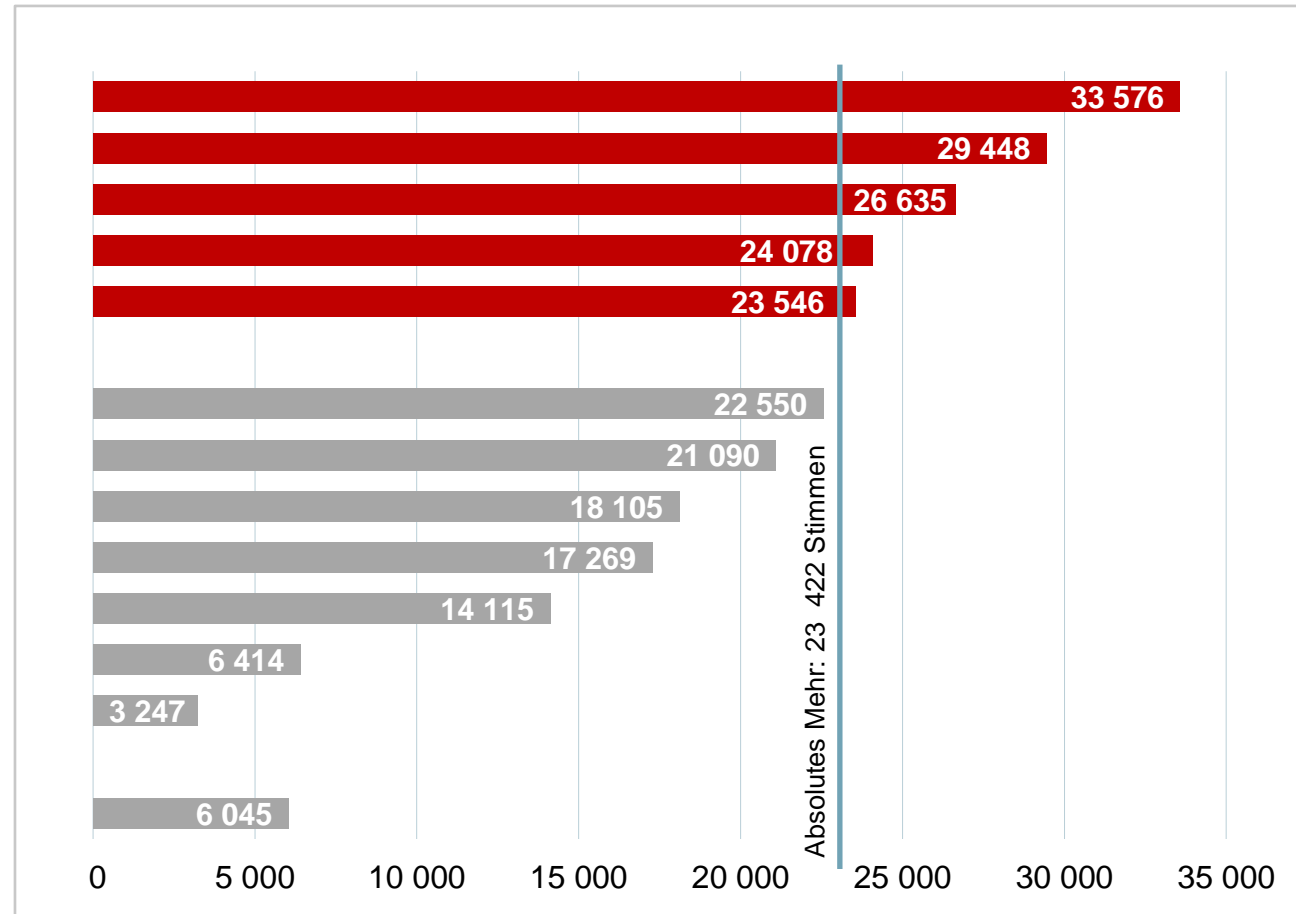

Stimmenzahl der Kandidierenden

1. **Gewählt sind:**
   Herzog Eva (SP)
   Brutschin Christoph (SP)
   Engelberger Lukas (CVP)
   Cramer Conradin (LDP)
   Ackermann Elisabeth (GB)
2. Weitere Stimmen erhielten:
3. Wessels Hans-Peter (SP)
   Dürr Baschi (FDP)
   Mück Heidi (GB)
   Nägelin Lorenz (SVP)
   Bernasconi Martina (GLP)
   Mueller Christian (FUK)
   Weber Eric (VA)
4. Vereinzelte

2 Sitze konnten nicht vergeben werden: 2. Wahlgang am 27. November 2016.