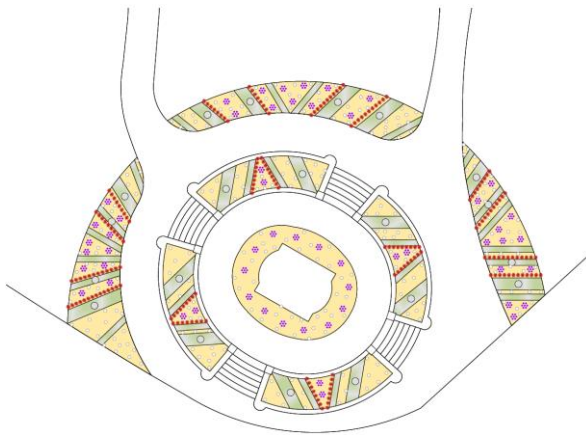

WECHSELFLORE SOMMER 2024

STRASSBURGERDENKMAL

PFLANZUNG

violett / weiss-gelb / orange

Legende

Grundmischung (112m²)

Artemisia 'Powis Castle'
Salvia coccinea Summer Jewel 'White'
Rudbeckia hirta Summerdaisys Orange Bicolor
Salvia farinacea 'Cirrus'
Tagetes erecta Inco Primerose
Oxalis Xalis 'Burgundy Wine'
Rudbeckia hirta 'Claire Orange'
Zinnia angustifolia 'White'
Zinnia angustifolia 'Double Yellow'
Anthriscum Twinnny 'Yellow Shades'
Brassica oleracea 'Redbor F1'
Verbena bonariensis 'Vanity'

Salvia farinacea Evolution 'Violet'

Streifen (63m²)

Ipomoea batata SWEET 'Light Green'
Plectranthus argentatus 'Silver Shield'

Kardi 'GENF'

Pennisetum x advena 'Chelsa'

KONZEPT

Grundmischung: Salvia, Rudbeckia, Tagetes, Zinnia, Verbena, Oxalis, Silvia far. Evolution Violett in Tuffs

Streifen: Ipomoea, Plectranthus, Kardis einzeln

Reihen: Pennisetum 'Chelsa'

WECHSELFLOREN SOMMER 2024

STRASSBURGERDENKMAL

PFLANZLISTE

Name deutsch	Name botanisch	Blüte / Blattfarbe	Höhe / cm	Stück / m2
Edelraute	Artemisia 'Powis Castle'	silber	40	15
Zier-Salbei	Salvia coccinea Summer Jewel 'White'	weiss	40	30
Sonnenhut	Rudbeckia hirta Summerdaisys Orange Bicolor	orange mit braunem Ring	50	25
Zier-Salbei	Salvia farinacea Evolution 'Violet'	dunkelviolet	50	30
Zier-Salbei	Salvia farinacea 'Cirrus'	silber	35	30
Studentenblume	Tagetes erecta Inco Primerose	zitronengelb	30	35
Sauerklee	Oxalis Xalis 'Burgundy Wine'	purpurfarbenes Laub	30	25
Sonnenhut	Rudbeckia hirta 'Claire Orange'	gelb	25	25
Zinnie	Zinnia angustifolia 'White'	weiss	30-35	30
Zinnie	Zinnia angustifolia 'Double Yellow'	gelb	40	30
Löwenmäulchen	Anthirrhinum Twinny 'Yellow Shades'	zitronengelb	30	40
Federkohl	Brassica oleracea 'Redbor F1'	du-violett	80	15
Eisenkraut	Verbena bonariensis 'Vanity'	lila	80	25
Federborstengras	Pennisetum x advena 'Chelsa'	Dunkelrot	50	15
Artischoke	Kardi 'GENF'	silber	100	
Süskartoffel	Ipomoea batata SWEET 'Light Green'	grün	40	12
	Plectranthus argentatus 'Silver Shield'	silberlaubig	40/50	15