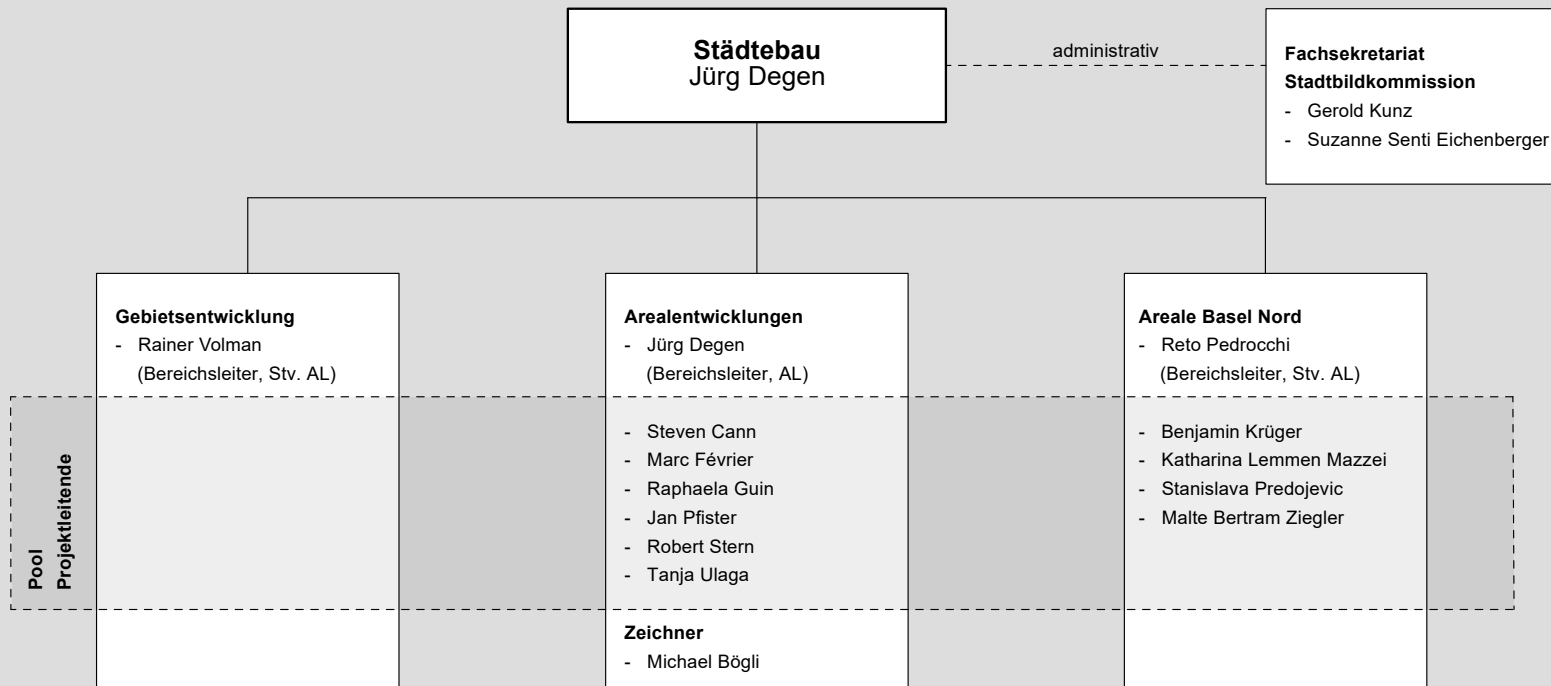

- Viola Schenker

Qualitätsmanagement

- Claudia Suter

Controlling

- Mahir Alkan

Raumplanung
Martin Sandtner

Projektleiterin, Stv. AL

- Susanne Fischer

ProjektleiterIn

- Silvan Aemisegger
- Vincent Hischier
- Sebastian Illig
- Marc Pfister
- Luigi Poppa
- Bettina Rahuel
- David Rinderknecht
- Ivan Rosenbusch
- Roger Stöcklin

Praktikantin

- Jette Schwormstede