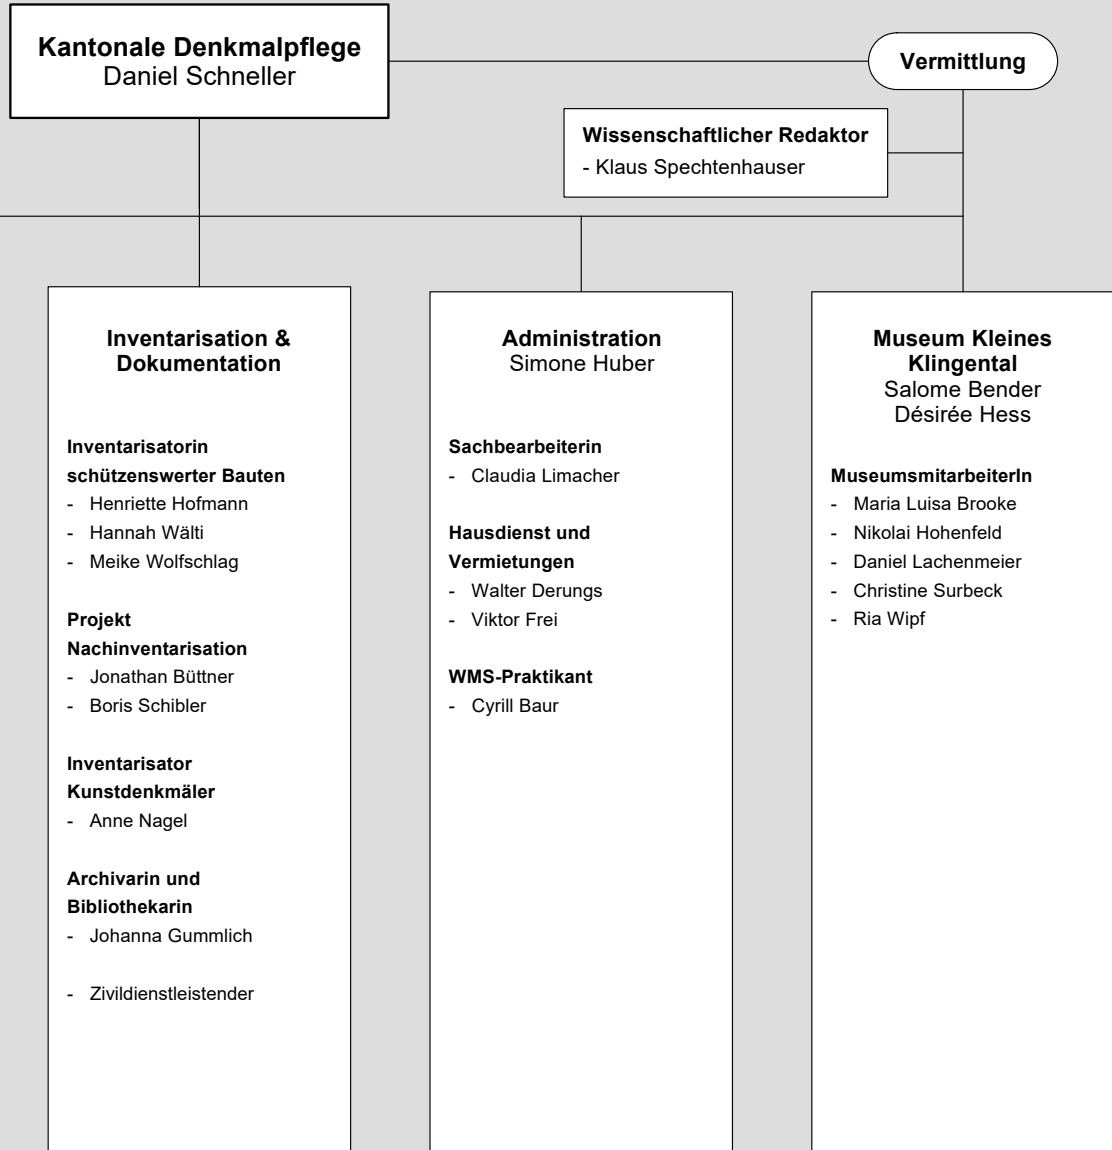

ProjektleiterIn

- Martin Beck
- Vera Hänssler
- Alexander Schüch

Support
Désirée Jaun

Abteilungsassistentin

- Karin Frehner

ZeichnerIn

- Kevin Defuns
- Fitim Hafizi
- Rama Mohammad

Verkehr
Neele Schrader

ProjektleiterIn

- Dagmar Kruch
- Mario Leber
- Alina Roth
- Rolf Siegenthaler
- Katrin Unger
- Marco Wüthrich

Verkehr
Anne-Kathrin Bodenbender
(ab 13.04.26)

Hochbau
Willy Nützi, Barbara Suter

Führungsunterstützung
- Monika Schöllhorn