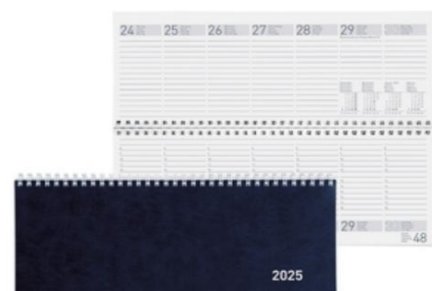

Taschenagenda Kunstleder schwarz

schwarz,  
Spiralsystem,  
Adressteil **71259**  
auswechselbar  
1 Woche / 2 Seiten,  
90/160mm

Planograph

ausziehbar **71351**  
640/296mm

Jahresplaner

Tagesfelder **71501**  
700/460mm

## Pultagenden und Zubehör

Schreibtisch-Agenda A4 Bremax 1

A4 / 4-Spalten  
1 Tag / 1 Seite, 210/297mm **70001**

Pultagenda Ecotiming Kazar

querliniert, Std.-Teil  
1 Woche / 2 Seiten,  
170/220mm **71032**

Pultagenda Seplana Karton

Einband aus Karton  
1 Woche / 2 Seiten,  
297/118mm **71671**

# Bilder Kalender '25

Artikelbezeichnung

Zusatzinformation Art.-Nr.  
Einteilung, Format

Bild

Umlegekalender 3er-Lochung

3er Lochung,  
38/70mm  
1 Tag / 1 Seite,  
83/113mm **71700**

Umlegekalender weiss

geloht 70mm links  
1 Tag / 1 Seite, **71073**  
125/175mm