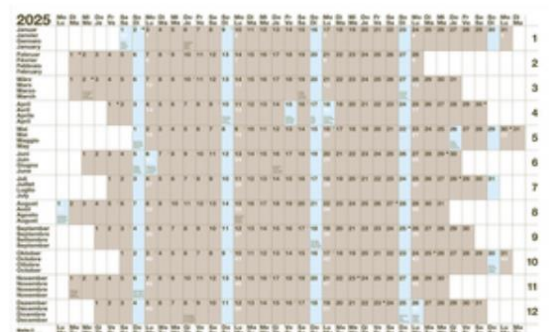

# Bilder Kalender '25

Artikelbezeichnung

Zusatzinformation Art.-Nr.  
Einteilung, Format

Bild

Taschenagenda Kunstleder

querliniert  
2 Tage / 1 Seite, **71020**  
85/120mm

rido® Mini-Planer

ausziehbar,  
Periodenplaner **71256**  
schwarz  
1 Monat / 1 Seite,  
87/153mm

Taschenagenda Kunstleder schwarz

schwarz,  
Spiralsystem,  
Adressteil **71259**  
auswechselbar  
1 Woche / 2 Seiten,  
90/160mm

Planograph

ausziehbar **71351**  
640/296mm

Jahresplaner

Tagesfelder **71501**  
700/460mm