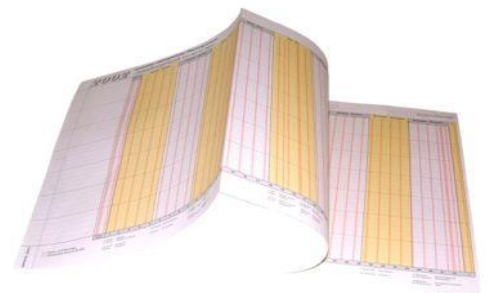

# Bilder Kalender '25

Artikelbezeichnung

Zusatzinformation Art.-Nr.  
Einteilung, Format

Bild

Taschenagenda Kunstleder

querliniert  
2 Tage / 1 Seite, **71020**  
85/120mm

rido® Mini-Planer

ausziehbar,  
Periodenplaner **71256**  
schwarz  
1 Monat / 1 Seite,  
87/153mm

Taschenagenda Kunstleder schwarz

schwarz,  
Spiralsystem,  
Adressteil **71259**  
auswechselbar  
1 Woche / 2 Seiten,  
90/160mm

Planograph

ausziehbar **71351**  
640/296mm

Jahresplaner

Tagesfelder **71501**  
700/460mm