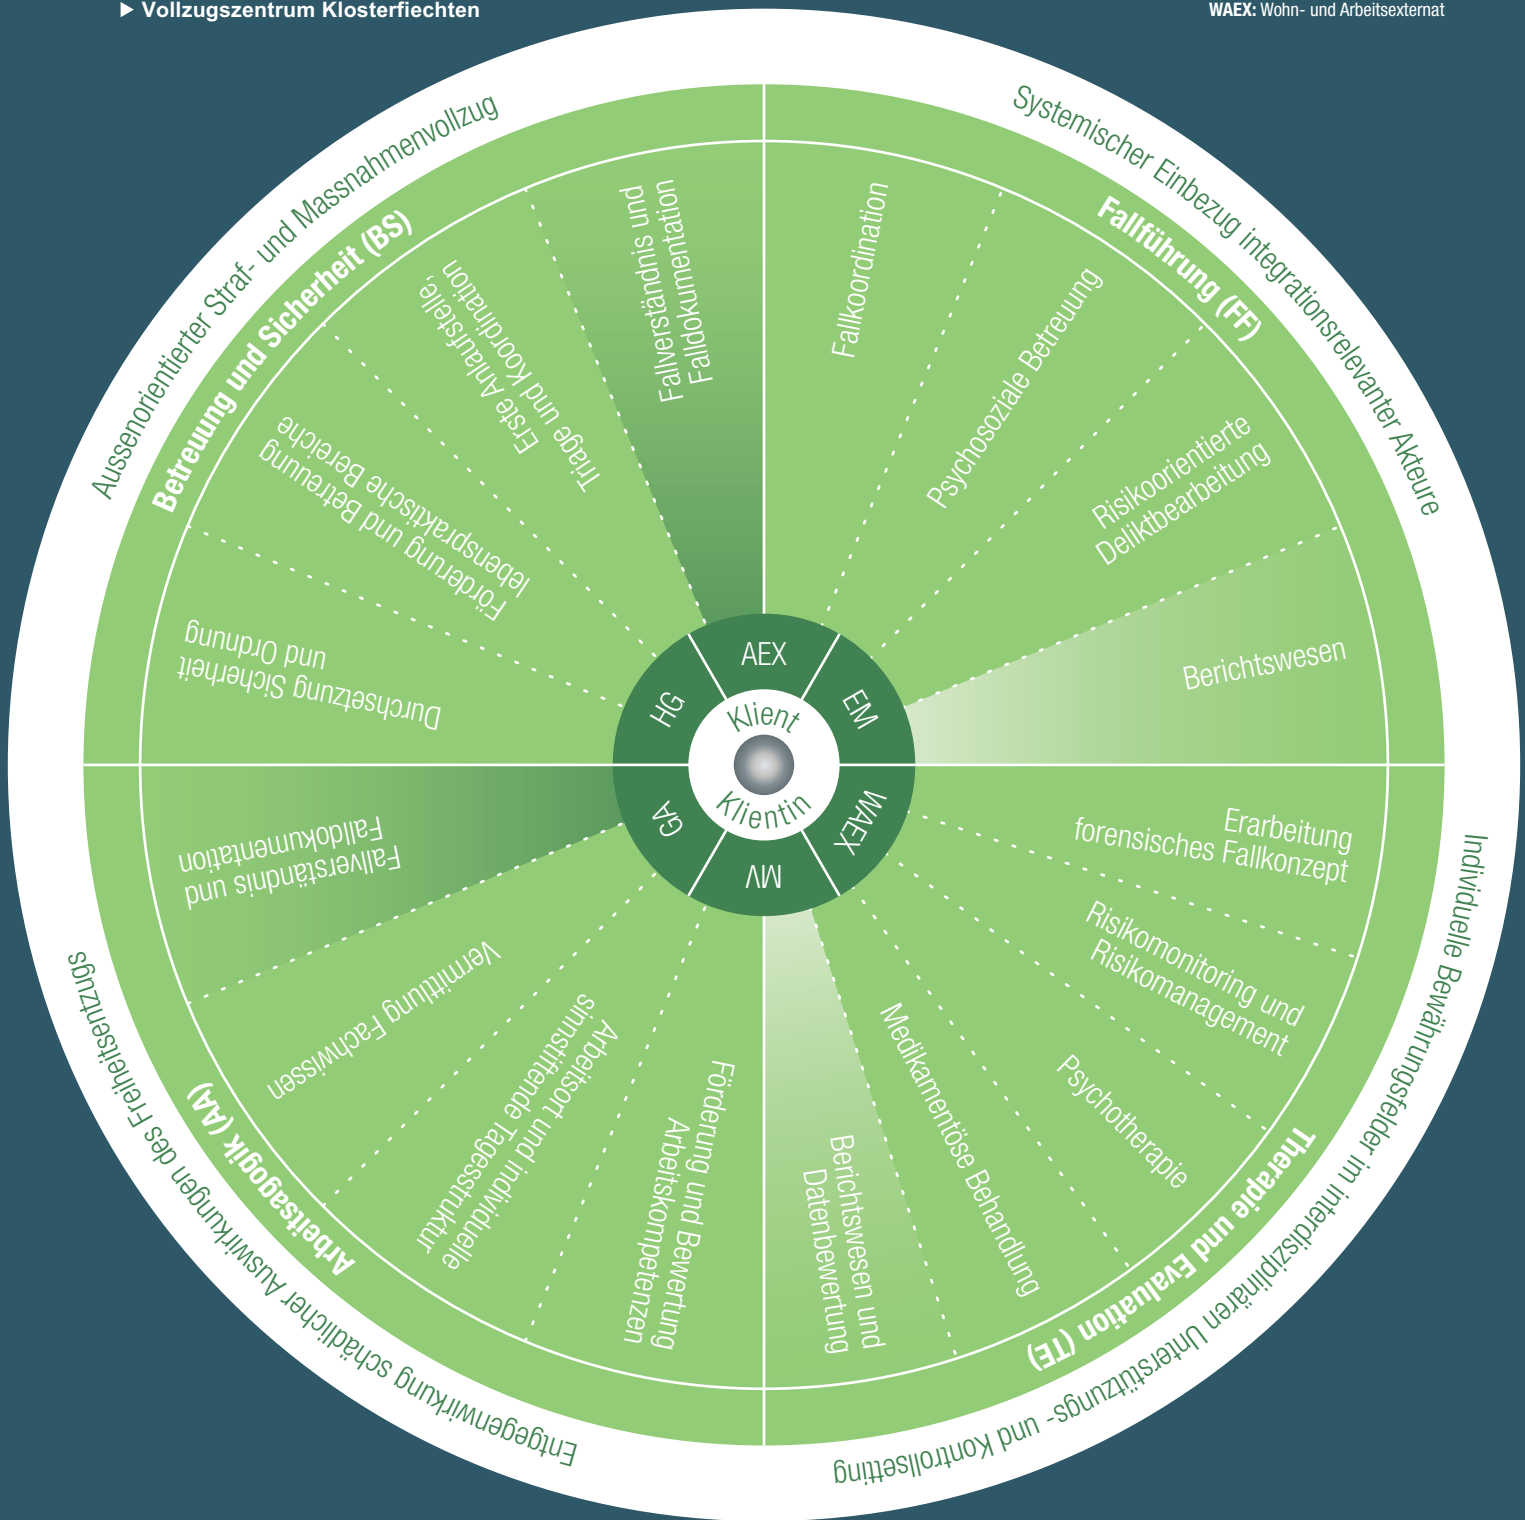

Bevölkerungsdienste und Migration

▷ Amt für Justizvollzug

▶ Vollzugszentrum Klosterfiechten

AEX: Arbeitsexternat

EM: Elektronische Überwachung

GA: Gemeinnützige Arbeit

HG: Halbgefängenschaft

MV: offener Massnahmenvollzug

WAEX: Wohn- und Arbeitsexternat

Vision

Wir begleiten Klienten und Klientinnen auf dem Weg in ein eigenverantwortliches und gesetzeskonformes Leben. Wir fördern Ressourcen und wirken problematischen Verhaltensweisen entgegen.