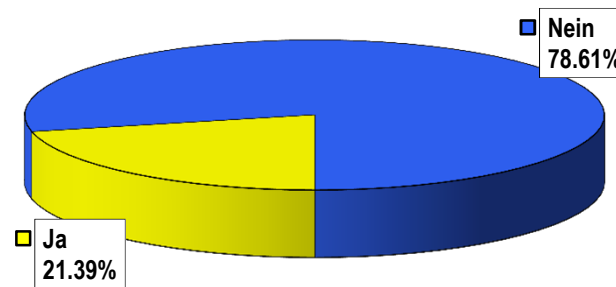

Volksinitiative «Rettet unser Schweizer Gold (Gold-Initiative)»

Schlussresultat

Stimmbeteiligung 54.28%