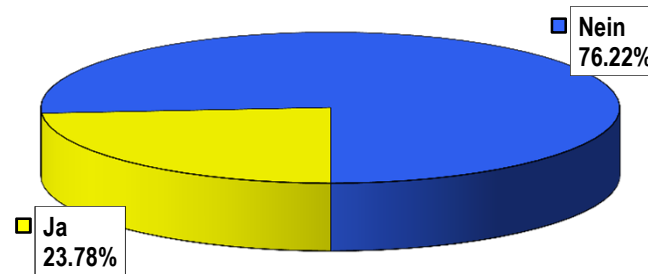

Volksinitiative «Stopp der Überbevölkerung – zur Sicherung der natürlichen Lebensgrundlagen» (Ecopop)

Schlussresultat

Stimmbeteiligung 54.66%