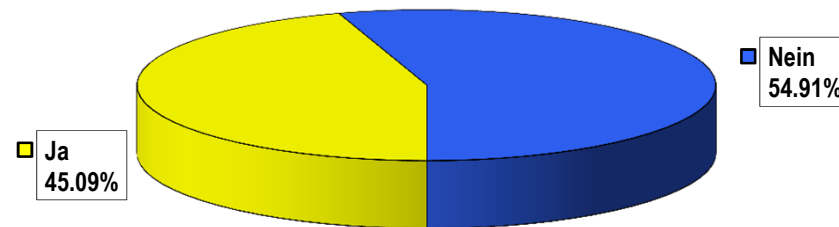

Volksinitiative «Schluss mit den Steuerprivilegien für Millionäre (Abschaffung der Pauschalbesteuerung)»

Schlussresultat

Stimmbeteiligung 54.46%