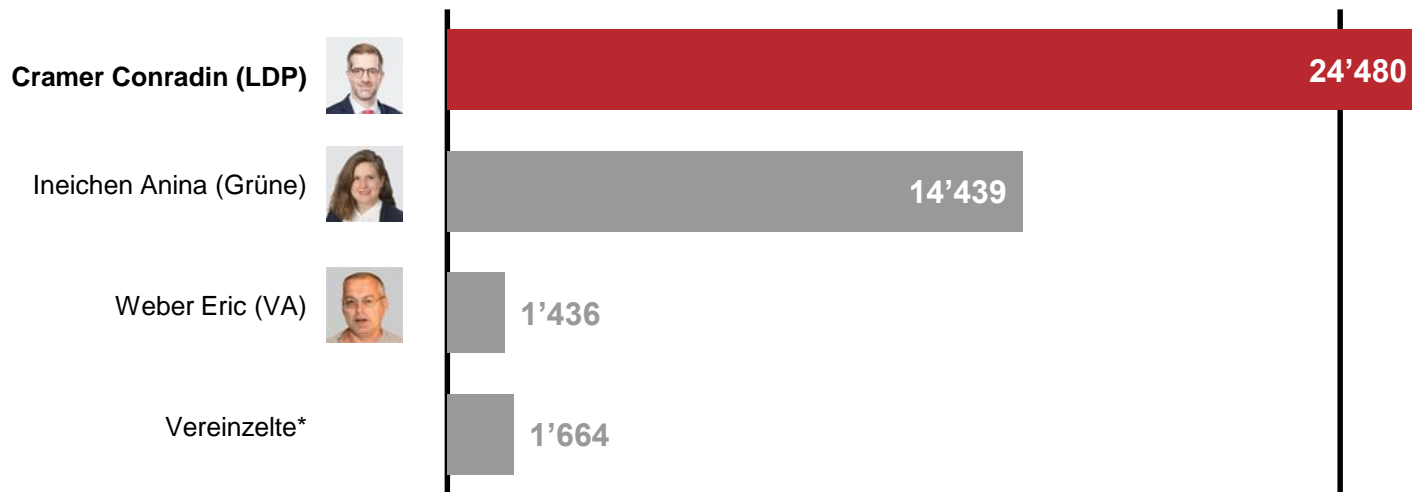

Stimmenzahl der Kandidierenden

Gewählt ist:

Absolutes Mehr: 22'396

*Eine namentliche Auflistung der Vereinzelteten mit mehr als 100 Stimmen finden Sie auf www.wahlen.bs.ch.
Diese Resultate sind provisorisch bis zur amtlichen Publikation im Kantonsblatt.