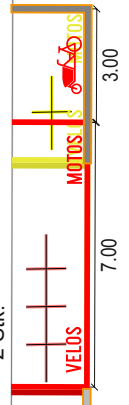

Neuer Standort als  
Fahnsignal ausführen

31

21

19

17

Easy 90°  
2 Stk.

Blauenstrasse (00026790)

34