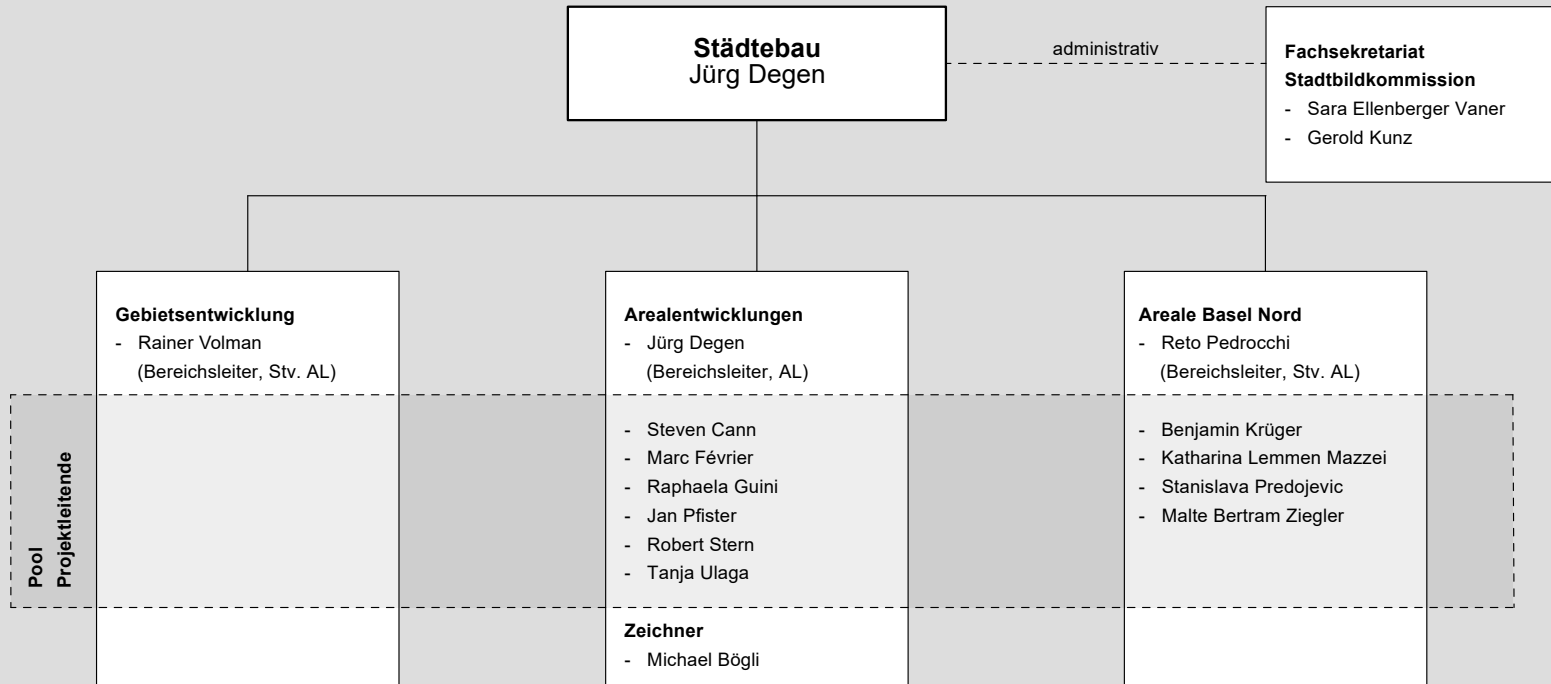

**Informatik**

- Viola Schenker

**Controlling S&A**

- Mahir Alkan

**Raumplanung**  
Martin Sandtner

**Projektleiterin, Stv. AL**

- Susanne Fischer

**ProjektleiterIn**

- Silvan Aemisegger
- Sebastian Illig
- Marc Pfister
- Luigi Poppa
- Bettina Rahuel
- David Rinderknecht
- Ivan Rosenbusch
- Roger Stöcklin

**GIS-Manager**

- Shirkou Moradi

**Praktikant**

- Lorenz Geering