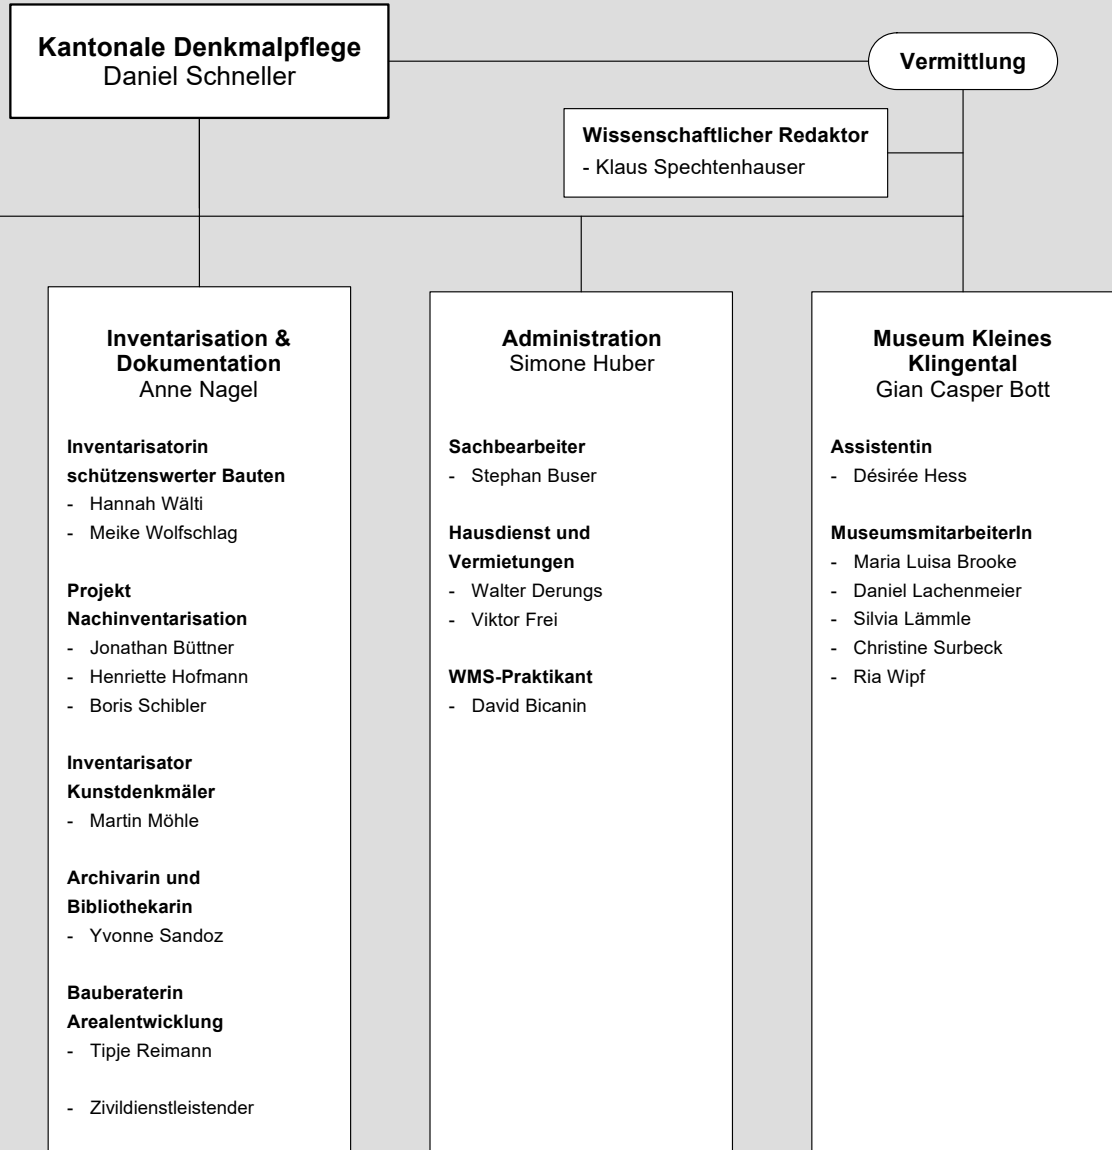

**Informatik**

- Viola Schenker

**Controlling S&A**

- Mahir Alkan

**Raumplanung**  
Martin Sandtner

**Projektleiterin, Stv. AL**

- Susanne Fischer

**ProjektleiterIn**

- Silvan Aemisegger
- Sebastian Illig
- Marc Pfister
- Luigi Poppa
- Bettina Rahuel
- David Rinderknecht
- Ivan Rosenbusch
- Roger Stöcklin

**GIS-Manager**

- Shirkou Moradi

**Praktikant**

- Lorenz Geering

**Hochbau**  
Roland Imhof, Willy Nützi

**Führungsunterstützung**  
- Monika Schöllhorn

**Gebäudemanagement**  
Aja Huber

**Services**  
**Gebäudemanagement**  
Stefanie Heine

**Spezialprojekte**  
- Michael Glaser