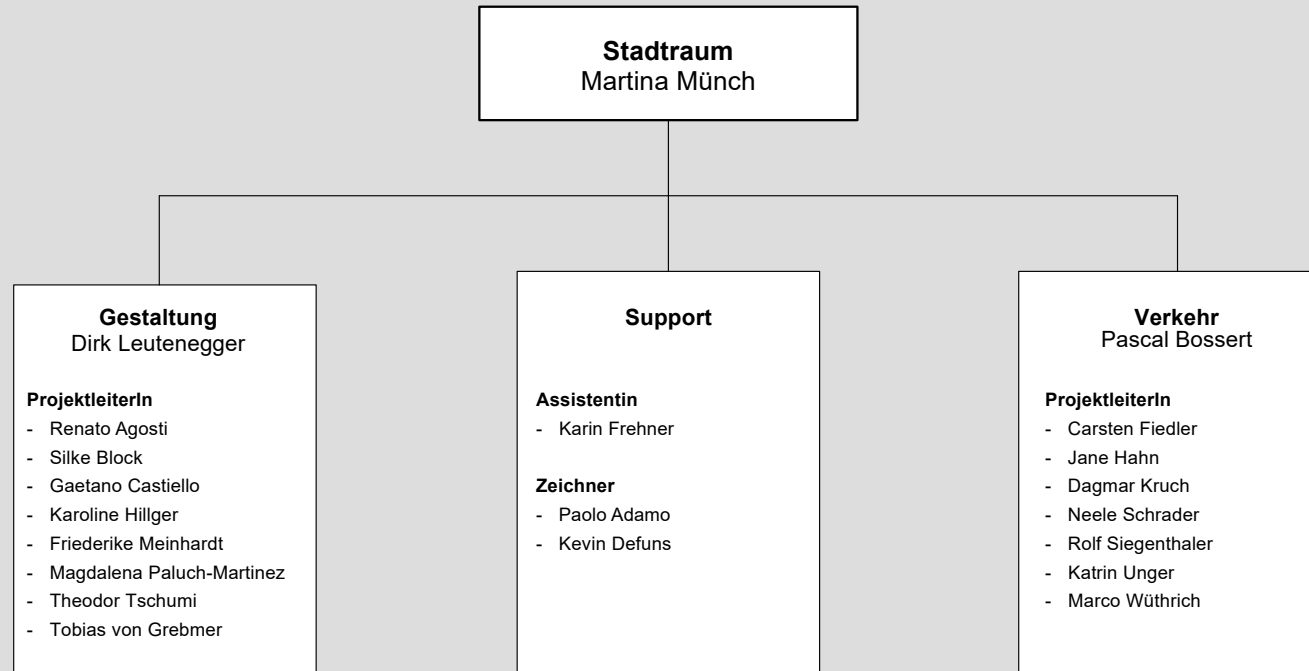

**Informatik**

- Viola Schenker

**Controlling S&A**

- Mahir Alkan

**Raumplanung**  
Martin Sandtner

**Projektleiterin, Stv. AL**

- Susanne Fischer

**ProjektleiterIn**

- Silvan Aemisegger
- Sebastian Illig
- Marc Pfister
- Luigi Poppa
- Bettina Rahuel
- David Rinderknecht
- Ivan Rosenbusch
- Roger Stöcklin

**GIS-Manager**

- Shirkou Moradi

**Praktikant**

- Lorenz Geering

**Hochbau**  
Roland Imhof, Willy Nützi

**Führungsunterstützung**  
- Monika Schöllhorn

**Gebäudemanagement**  
Aja Huber

**Services**  
**Gebäudemanagement**  
Stefanie Heine

**Spezialprojekte**  
- Michael Glaser

**Projekte im Bestand**  
Thomas Thoss

**Projektmanagerin**  
- Patrizia Guarnaccia Friedli

**Grossbauten**  
- Mike Birmelin  
- Walter Hajduk  
- Francisco Roda  
- Daniel Schlönhardt  
- Pascal Widmer