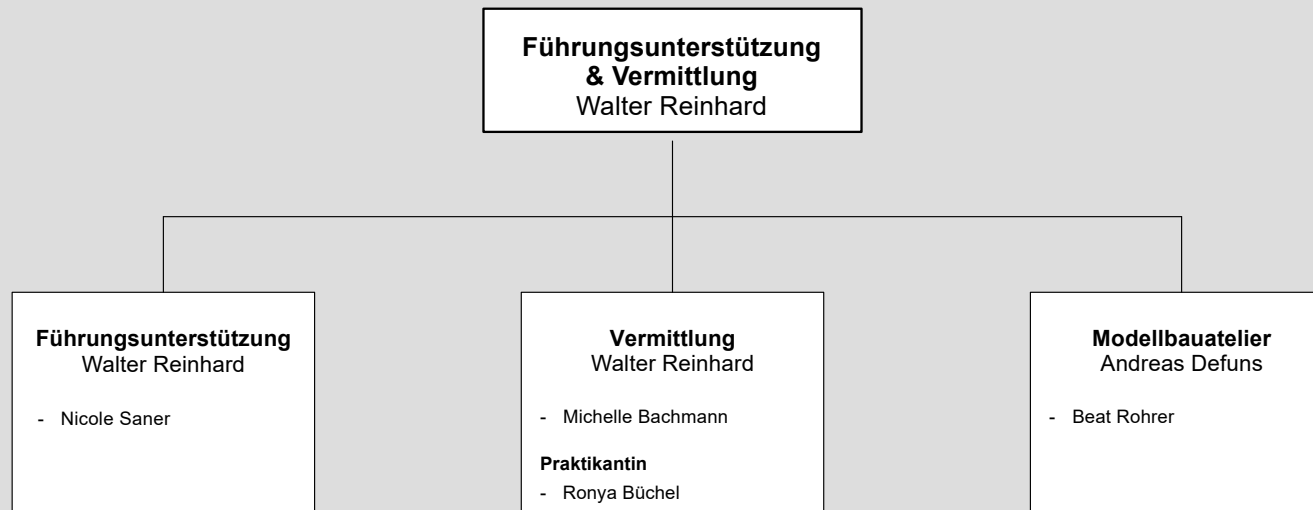

**Raumplanung**  
Martin Sandtner

**Städtebau**  
Jürg Degen

**Stadtraum**  
Martina Münch

**Kantonale Denkmalpflege**  
Daniel Schneller

**Hochbau**  
Roland Imhof, Willy Nützi

**Gebäudemanagement**  
Aja Huber

**Fachstelle umweltgerechtes  
Planen & Bauen**  
Philippe Noger

**ProjektleiterIn**  
- David Gregori Ribes  
- Valentina Heiss

**Zentrale Dienste**  
Patrizio Agnetti

**Administration**  
Sabina Floris