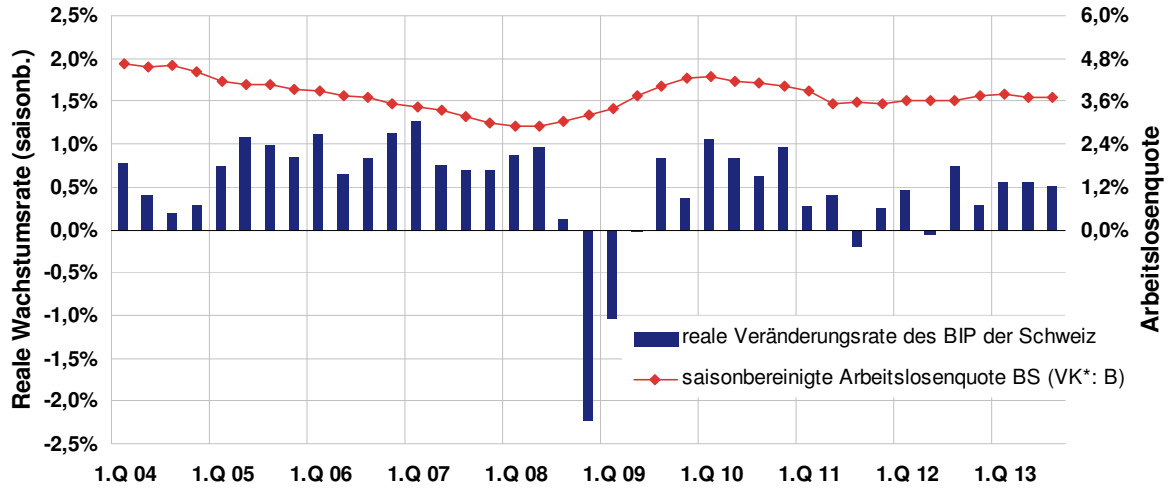

BIP Schweiz / Arbeitslosenquote Basel-Stadt (1. Quartal 2004 bis 3. Quartal 2013)

Quelle: SECO, Statistisches Amt BS