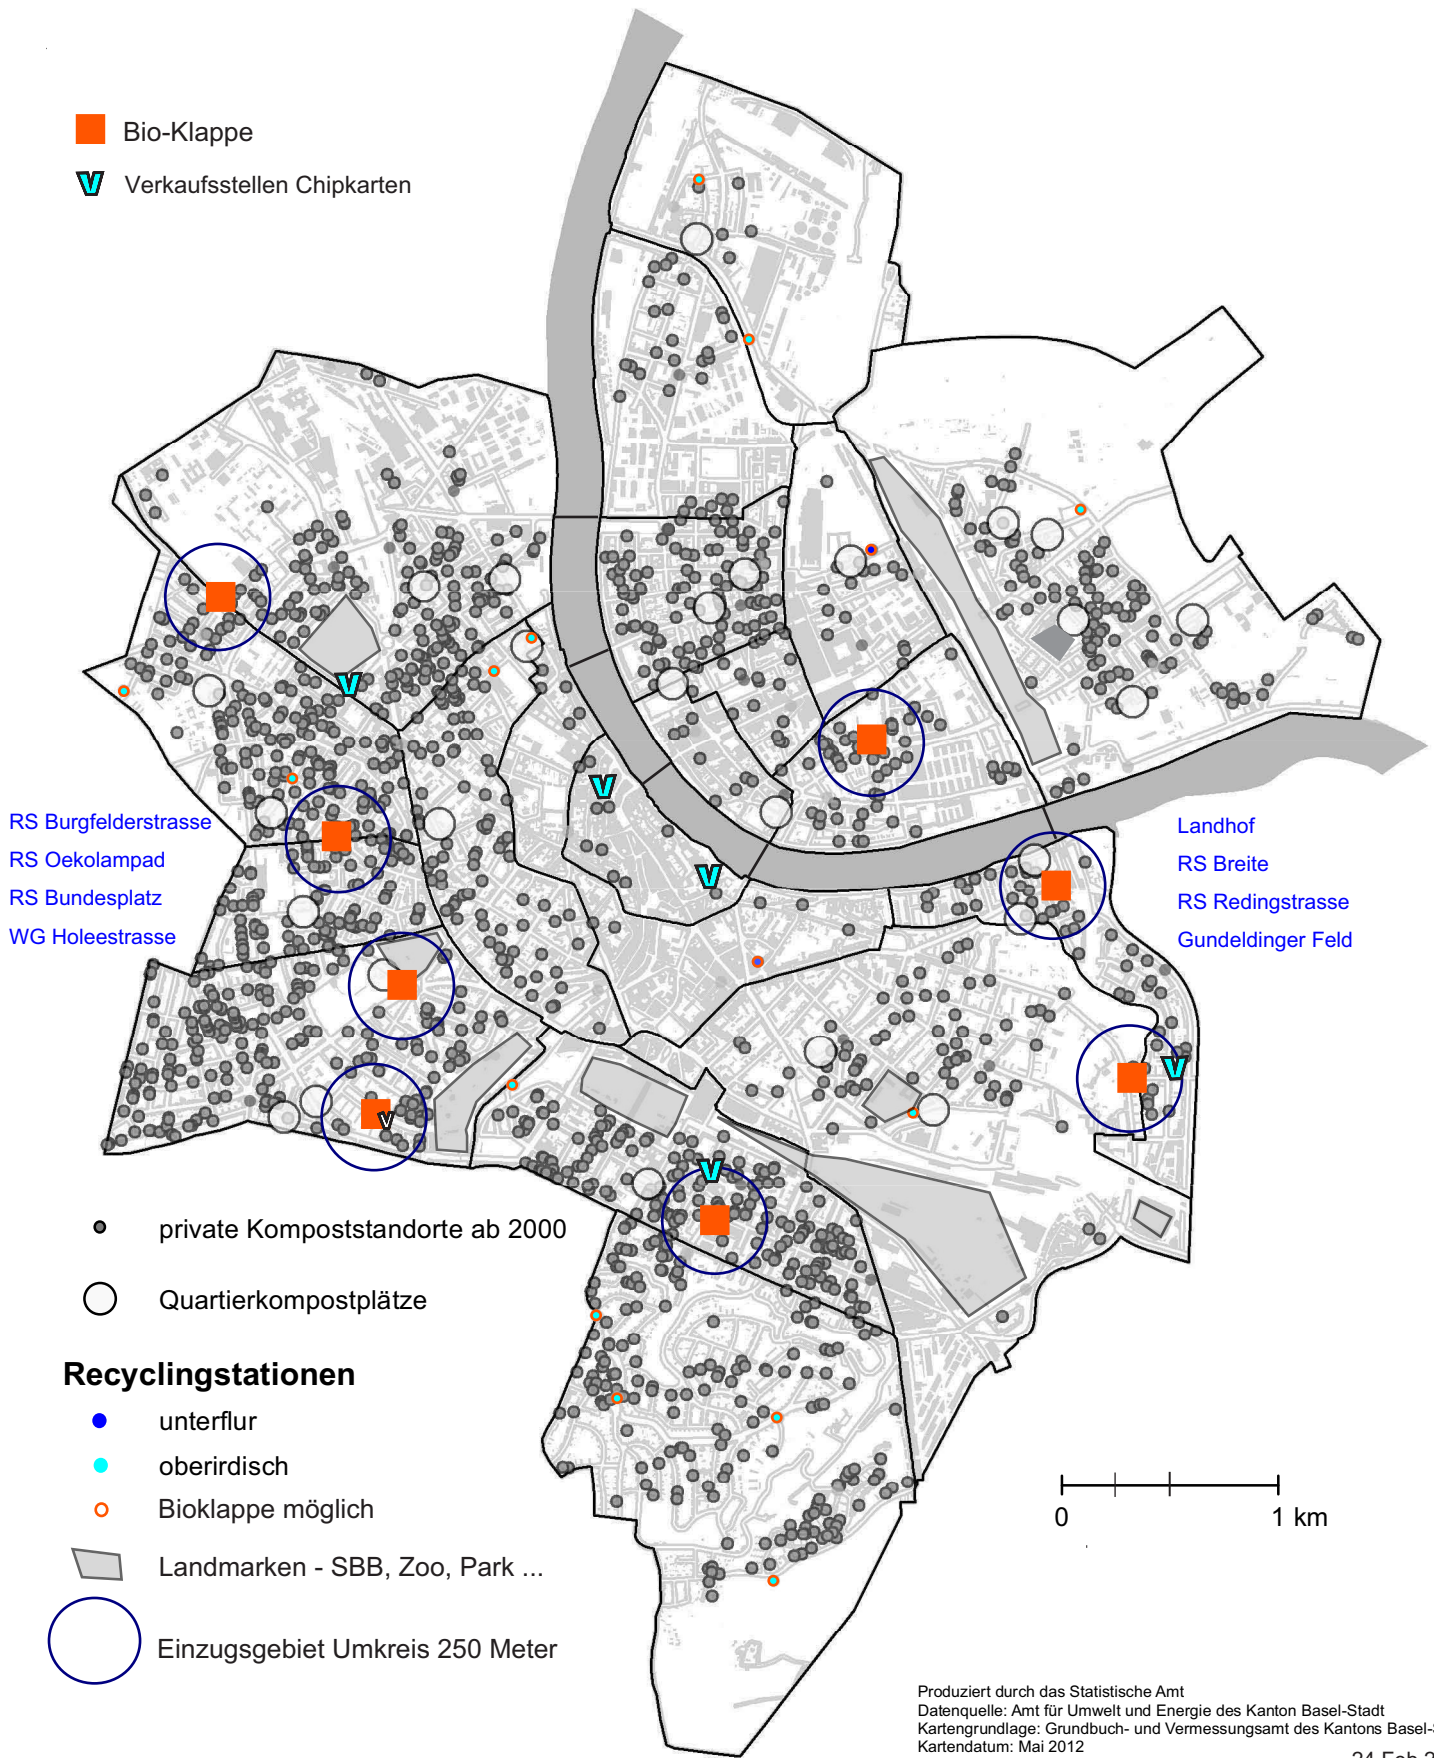

# Standorte Bio-Klappen - Pilotversuch 2013

Produziert durch das Statistische Amt  
Datenquelle: Amt für Umwelt und Energie des Kanton Basel-Stadt  
Kartengrundlage: Grundbuch- und Vermessungsamt des Kantons Basel-Stadt  
Kartendatum: Mai 2012