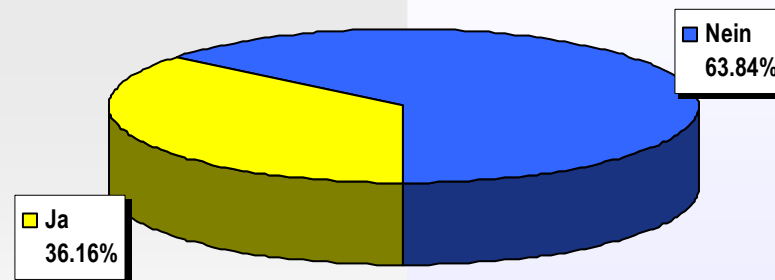

# Volksinitiative vom 23. Januar 2009 «Sicheres Wohnen im Alter»

## Schlussresultat

(2) «Sicheres Wohnen im Alter»							
Wahllokale	Stimmrechtsausweise	Stimmzettel				Stimmen	
		eingelegte	leere	ungültige	Total gültige	Ja	Nein
Bahnhof SBB	576	572	24	0	548	144	404
Rathaus	535	523	30	0	493	131	362
Polizeiwache Clara	261	256	10	0	246	60	186
Basel brieflich Stimmende	43'093	42'162	1'074	26	41'062	14'208	26'854
<b>Total Basel</b>	<b>44'465</b>	<b>43'513</b>	<b>1'138</b>	<b>26</b>	<b>42'349</b>	<b>14'543</b>	<b>27'806</b>
Riehen Gemeindehaus	180	178	5	0	173	95	78
Riehen brieflich Stimmende	7'287	7'138	125	2	7'011	3'166	3'845
<b>Total Riehen</b>	<b>7'467</b>	<b>7'316</b>	<b>130</b>	<b>2</b>	<b>7'184</b>	<b>3'261</b>	<b>3'923</b>
Bettingen Gemeindehaus	5	5	0	0	5	4	1
Bettingen brieflich Stimmende	414	404	8	0	396	211	185
<b>Total Bettingen</b>	<b>419</b>	<b>409</b>	<b>8</b>	<b>0</b>	<b>401</b>	<b>215</b>	<b>186</b>
Elektronisch Stimmende AS	1'085	1'085	31	0	1'054	377	677
Brieflich Stimmende AS	957	940	25	0	915	370	545
<b>Total Auslandschweizer (AS)</b>	<b>2'042</b>	<b>2'025</b>	<b>56</b>	<b>0</b>	<b>1'969</b>	<b>747</b>	<b>1'222</b>
<b>Total Kanton</b>	<b>54'393</b>	<b>53'263</b>	<b>1'332</b>	<b>28</b>	<b>51'903</b>	<b>18'766</b>	<b>33'137</b>

## Schlussresultat

Stimmbeteiligung 46.67%