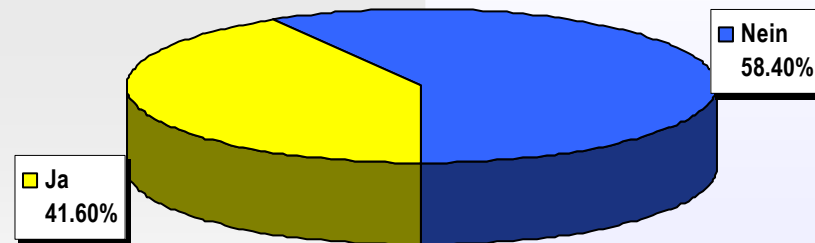

## Schlussresultat

(3) «Schutz vor Passivrauchen»							
Wahllokale	Stimmrechtsausweise	Stimmzettel				Stimmen	
		eingelegte	leere	ungültige	Total gültige	Ja	Nein
Bahnhof SBB	576	573	14	0	559	254	305
Rathaus	535	533	14	0	519	222	297
Polizeiwache Clara	261	261	4	0	257	100	157
Basel brieflich Stimmende	43'093	42'898	574	32	42'292	17'157	25'135
<b>Total Basel</b>	<b>44'465</b>	<b>44'265</b>	<b>606</b>	<b>32</b>	<b>43'627</b>	<b>17'733</b>	<b>25'894</b>
Riehen Gemeindehaus	180	178	6	0	172	78	94
Riehen brieflich Stimmende	7'287	7'241	74	0	7'167	3'206	3'961
<b>Total Riehen</b>	<b>7'467</b>	<b>7'419</b>	<b>80</b>	<b>0</b>	<b>7'339</b>	<b>3'284</b>	<b>4'055</b>
Bettingen Gemeindehaus	5	5	0	0	5	4	1
Bettingen brieflich Stimmende	414	413	3	0	410	180	230
<b>Total Bettingen</b>	<b>419</b>	<b>418</b>	<b>3</b>	<b>0</b>	<b>415</b>	<b>184</b>	<b>231</b>
Elektronisch Stimmende AS	1'085	1'085	6	0	1'079	582	497
Brieflich Stimmende AS	957	950	7	0	943	433	510
<b>Total Auslandschweizer (AS)</b>	<b>2'042</b>	<b>2'035</b>	<b>13</b>	<b>0</b>	<b>2'022</b>	<b>1'015</b>	<b>1'007</b>
<b>Total Kanton</b>	<b>54'393</b>	<b>54'137</b>	<b>702</b>	<b>32</b>	<b>53'403</b>	<b>22'216</b>	<b>31'187</b>

## Schlussresultat

Stimmbeteiligung 47.43%