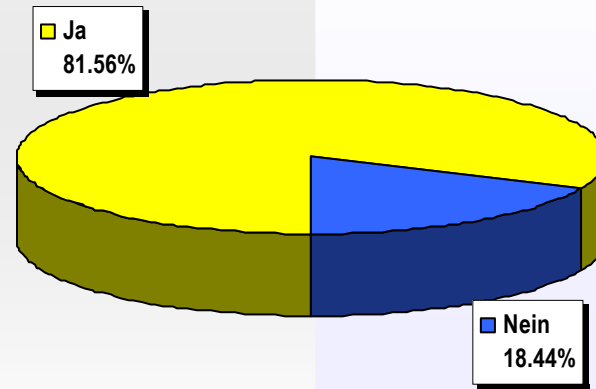

## Schlussresultat

(1) «Jugendmusikförderung»							
Wahllokale	Stimmrechts- ausweise	Stimmzettel				Stimmen	
		eingelegte	leere	ungültige	Total gültige	Ja	Nein
Bahnhof SBB	576	569	14	0	555	497	58
Rathaus	535	527	13	0	514	448	66
Polizeiwache Clara	261	258	7	0	251	226	25
Basel brieflich Stimmende	43'093	42'078	930	10	41'138	33'578	7'560
<b>Total Basel</b>	<b>44'465</b>	<b>43'432</b>	<b>964</b>	<b>10</b>	<b>42'458</b>	<b>34'749</b>	<b>7'709</b>
Riehen Gemeindehaus	180	176	5	0	171	141	30
Riehen brieflich Stimmende	7'287	7'120	145	0	6'975	5'495	1'480
<b>Total Riehen</b>	<b>7'467</b>	<b>7'296</b>	<b>150</b>	<b>0</b>	<b>7'146</b>	<b>5'636</b>	<b>1'510</b>
Bettingen Gemeindehaus	5	5	0	0	5	2	3
Bettingen brieflich Stimmende	414	401	10	0	391	299	92
<b>Total Bettingen</b>	<b>419</b>	<b>406</b>	<b>10</b>	<b>0</b>	<b>396</b>	<b>301</b>	<b>95</b>
Elektronisch Stimmende AS	1'085	1'085	17	0	1'068	920	148
Brieflich Stimmende AS	957	943	10	0	933	808	125
<b>Total Auslandschweizer (AS)</b>	<b>2'042</b>	<b>2'028</b>	<b>27</b>	<b>0</b>	<b>2'001</b>	<b>1'728</b>	<b>273</b>
<b>Total Kanton</b>	<b>54'393</b>	<b>53'162</b>	<b>1'151</b>	<b>10</b>	<b>52'001</b>	<b>42'414</b>	<b>9'587</b>

## Schlussresultat

Stimmbeteiligung 46.58%