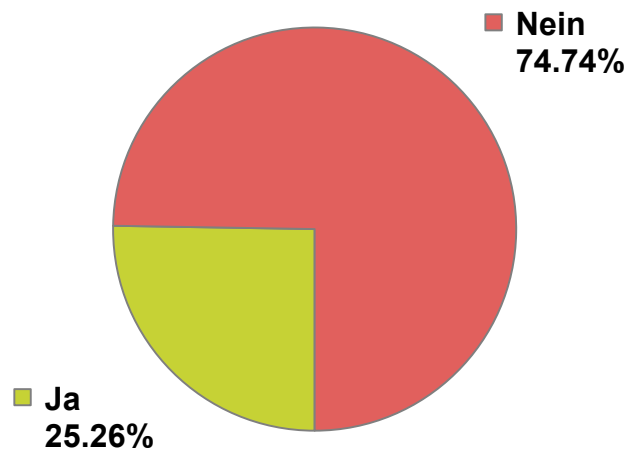

### Primaten-Initiative

## Schlussresultat

Wahllokale	Stimmrechts- ausweise	Stimmzettel				Stimmen	
		eingelegte	leere	ungültige	Total gültige	Ja	Nein
Bahnhof SBB	548	548	37	0	511	170	341
Rathaus	1'056	1'056	84	0	972	364	608
Polizeiwache Clara	340	340	28	0	312	139	173
Basel brieflich Stimmende	43'504	43'474	1'899	26	41'549	11'022	30'527
<b>Total Basel</b>	<b>45'448</b>	<b>45'418</b>	<b>2'048</b>	<b>26</b>	<b>43'344</b>	<b>11'695</b>	<b>31'649</b>
Riehen Gemeindehaus	142	142	4	1	137	32	105
Riehen brieflich Stimmende	7'387	7'378	243	8	7'127	1'117	6'010
<b>Total Riehen</b>	<b>7'529</b>	<b>7'520</b>	<b>247</b>	<b>9</b>	<b>7'264</b>	<b>1'149</b>	<b>6'115</b>
Bettingen Gemeindehaus	8	8	0	0	8	4	4
Bettingen brieflich Stimmende	436	435	6	0	429	47	382
<b>Total Bettingen</b>	<b>444</b>	<b>443</b>	<b>6</b>	<b>0</b>	<b>437</b>	<b>51</b>	<b>386</b>
<b>Total Kanton</b>	<b>53'421</b>	<b>53'381</b>	<b>2'301</b>	<b>35</b>	<b>51'045</b>	<b>12'895</b>	<b>38'150</b>

## Vorlage 5 Primaten-Initiative

### Schlussresultat

Stimmbeteiligung 50.97%