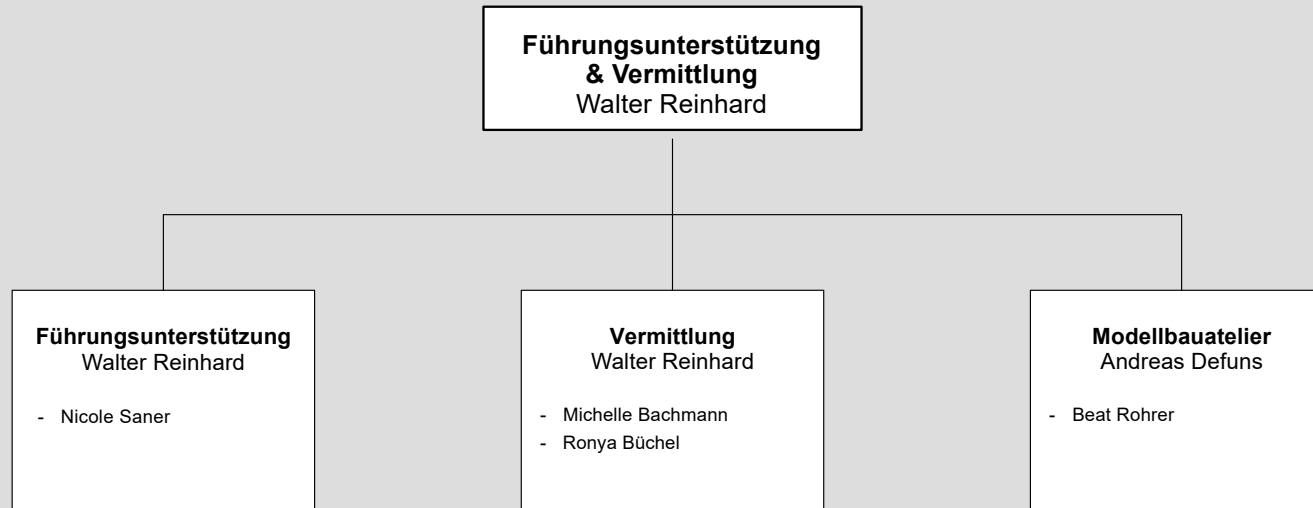

**Raumplanung**  
Martin Sandtner

**Städtebau**  
Jürg Degen

**Stadtraum**  
Martina Münch

**Kantonale Denkmalpflege**  
Daniel Schneller

**Hochbau**  
Roland Imhof, Willy Nützi

**Gebäudemanagement**  
Aja Huber

**Fachstelle umweltgerechtes  
Planen & Bauen**  
Philippe Noger

**ProjektleiterIn**

- David Gregori Ribes
- Valentina Heiss

**Zentrale Dienste**  
Patrizio Agnetti

**Administration**  
Patrizio Agnetti a.i.