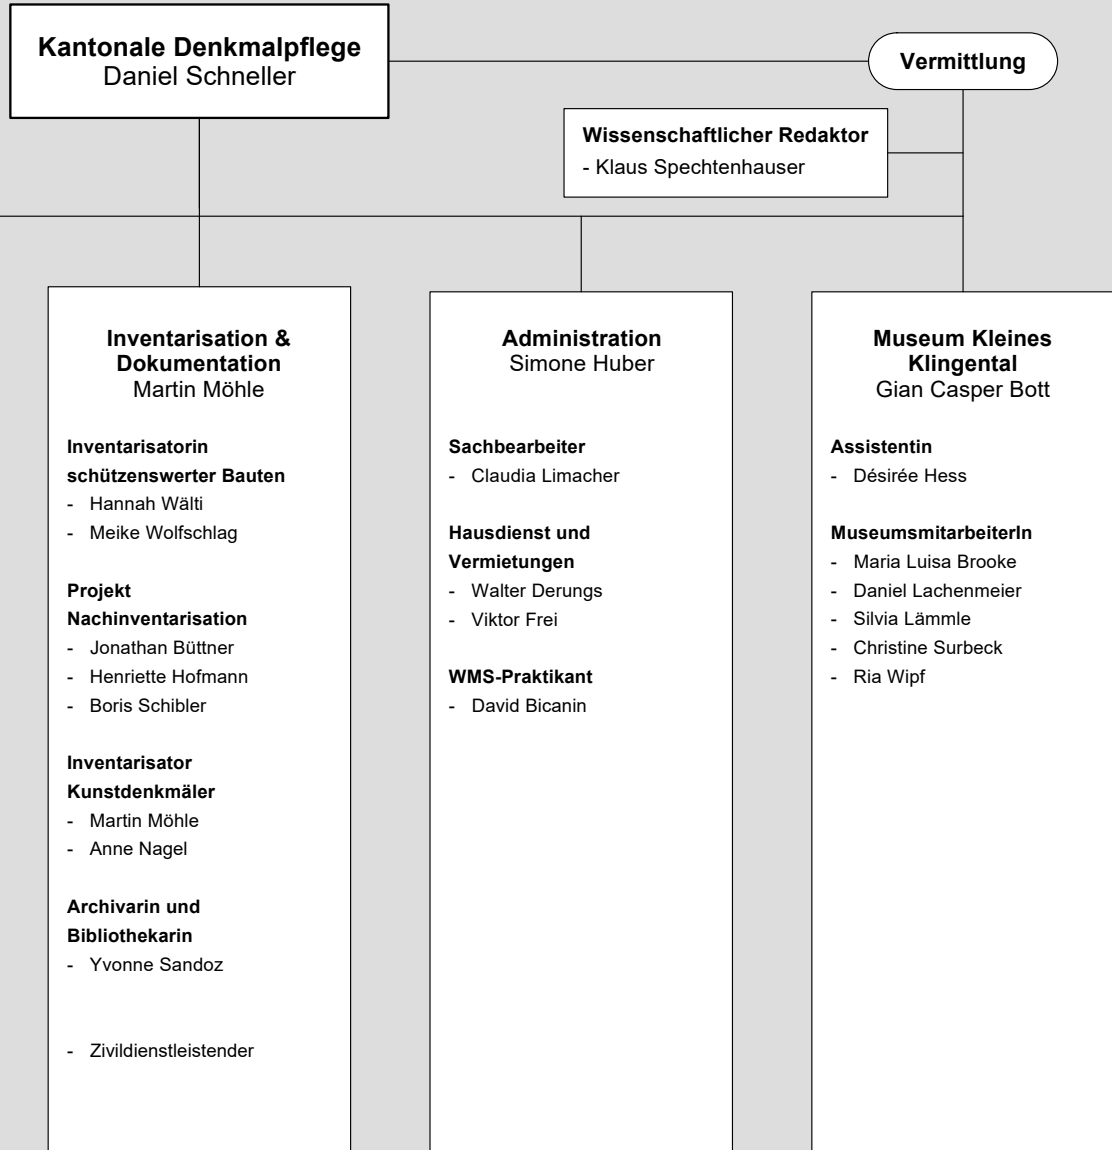

- Claudia Suter

**Controlling**

- Mahir Alkan

**Raumplanung**  
Martin Sandtner

**Projektleiterin, Stv. AL**

- Susanne Fischer

**ProjektleiterIn**

- Silvan Aemisegger
- Vincent Hischier
- Sebastian Illig
- Marc Pfister
- Luigi Poppa
- Bettina Rahuel
- David Rinderknecht
- Ivan Rosenbusch
- Roger Stöcklin
- Adrienne Wehrli

**Praktikant**

- Lorenz Geering

**Hochbau**  
Roland Imhof, Willy Nützi

**Führungsunterstützung**  
- Monika Schöllhorn

**Gebäudemanagement**  
Aja Huber

**Services**  
**Gebäudemanagement**  
Stefanie Heine