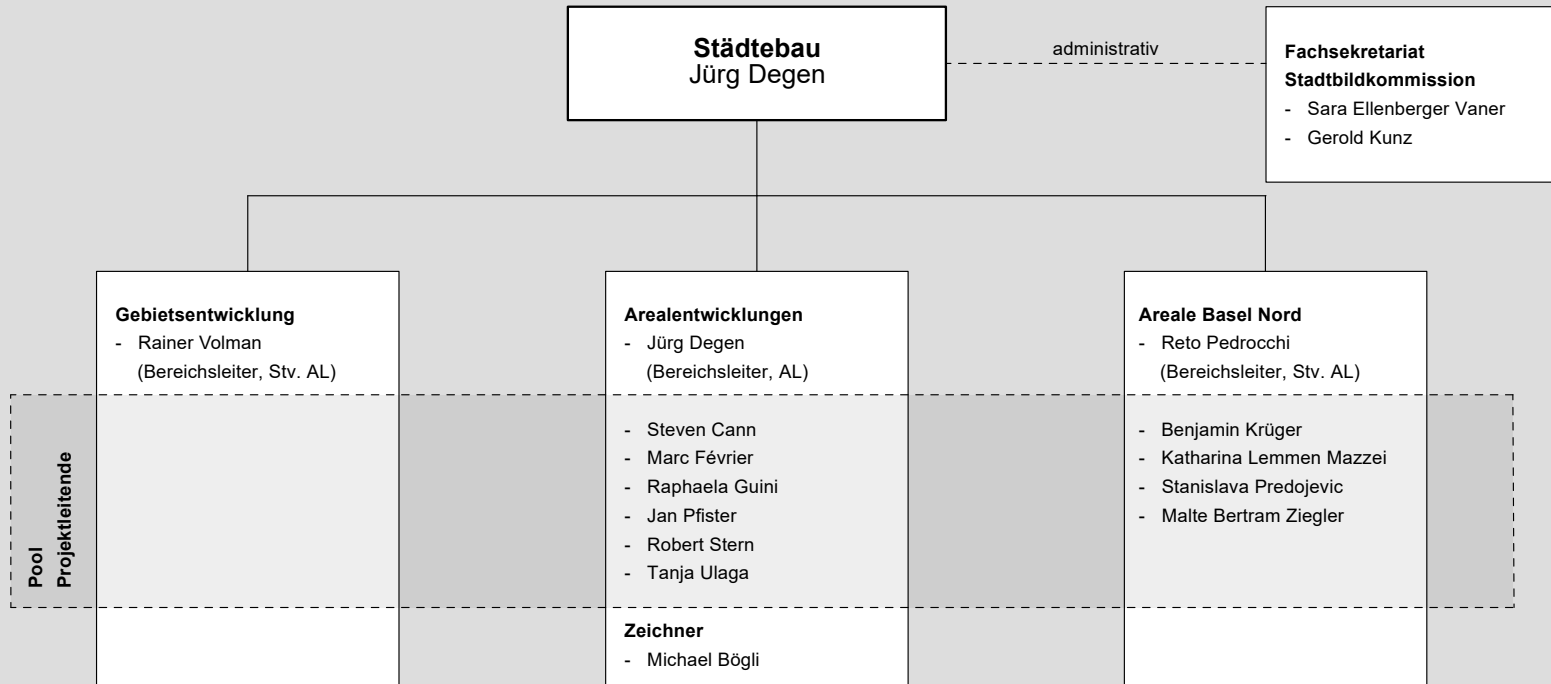

- Claudia Suter

**Controlling**

- Mahir Alkan

**Raumplanung**  
Martin Sandtner

**Projektleiterin, Stv. AL**

- Susanne Fischer

**ProjektleiterIn**

- Silvan Aemisegger
- Vincent Hischier
- Sebastian Illig
- Marc Pfister
- Luigi Poppa
- Bettina Rahuel
- David Rinderknecht
- Ivan Rosenbusch
- Roger Stöcklin
- Adrienne Wehrli

**Praktikant**

- Lorenz Geering

**Hochbau**  
Roland Imhof, Willy Nützi

**Führungsunterstützung**  
- Monika Schöllhorn

**Gebäudemanagement**  
Aja Huber

**Services**  
**Gebäudemanagement**  
Stefanie Heine