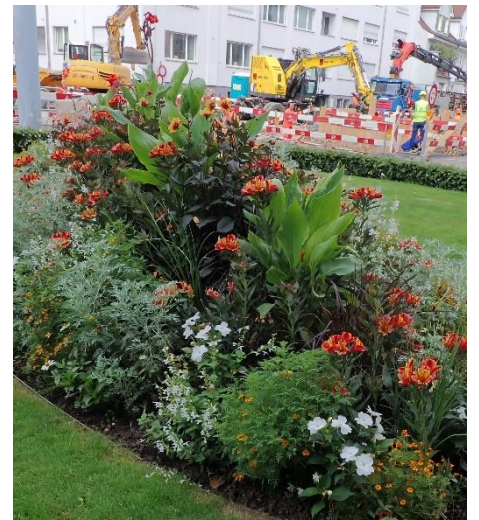

KONZEPT

Mischung: Rudbeckia, Coreopsis, Salvia, Plectranthus, Zinnia, Tagetes, Artemisia, Sunpatiens

Mittig/Einzeln in Mischung: Canna, Dahlien, Gaura, Kniphofia, Alstroemeria, Pennisetum