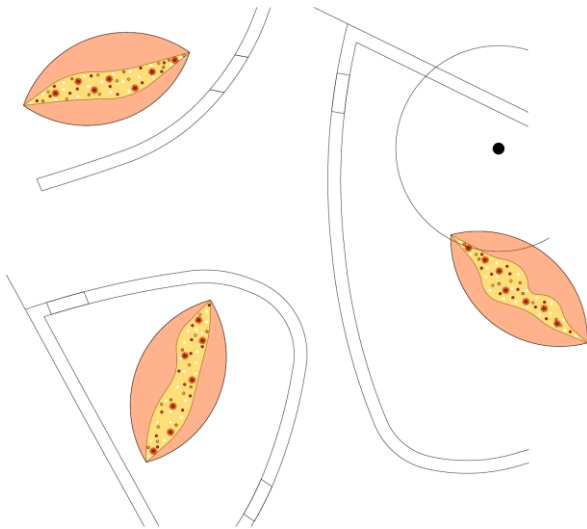

WECHSELFLORE SOMMER 2024

KARL BARTH-PLATZ

PFLANZUNG

orange / rot / weiss

Legende

Grundmischung (57m²)

Rudbeckia Summerdaisy's 'Orange Bicolor'
Coreopsis 'Mango Punch'
Salvia coccinea 'Summer Jewel White'
Plectranthus 'Golden Freckles'
Zinnia angustifolia 'Fire'
Zinnia angustifolia 'White'
Tagetes tenuifolia Luna 'Golden Yellow'
Artemisia 'Powis Castle'
SunPatiens Vigorous 'White'

Mittig/Einzeln in Mischung (16m²)

Canna grünlaubig
Dahlia Mignon 'Sunshine'
Gaura lindheimeri 'Nova'
Kniphofia Popsicle 'Orange Vanilla'
Alstroemeria Summer Paradise 'Indian Summer'
Pennisetum x advena 'Rumbrum'

KONZEPT

Mischung: Rudbeckia, Coreopsis, Salvia, Plectranthus, Zinnia, Tagetes, Artemisia, Sunpatiens

Mittig/Einzeln in Mischung: Canna, Dahlien, Gaura, Kniphofia, Alstroemeria, Pennisetum

WECHSELFLOREN SOMMER 2024

KARL BARTH-PLATZ

PFLANZLISTE

Name deutsch	Name botanisch	Blüte / Blattfarbe	Höhe / cm	Stück / m2
Sonnenhut	Rudbeckia Summerdaisy's 'Orange Bicolor'	orange mit brauner Mitte	50	40
Mädchenauge	Coreopsis 'Mango Punch'	orange	40	30
Zier-Salbei	Salvia coccinea 'Summer Jewel White'	weiss	40	35
Buntnessel	Plectranthus 'Golden Freckles'	gelb bis bronze Blätter, rotlicher Saum	30	20
Zinnie	Zinnia angustifolia 'Fire'	feuerrot	25	30
Zinnie	Zinnia angustifolia 'White'	orange	25	25
Studentenblume	Tagetes tenuifolia Luna 'Golden Yellow'	goldgelb	25	30
Edelraute	Artemisia 'Powis Castle'	silbrig	40	25
Edelliechen	SunPatiens Vigorous 'White'	weiss	25	30
Blumenrohr	Canna grünlaubig	orange / Grün	120	
Dahlie	Dahlia Mignon 'Sunshine'	orangegelb / dunkellaubig	70	
Prachtkerze	Gaura lindheimeri 'Nova'	reinweiss	60	20
Fackellilie	Kniphofia Popsicle 'Orange Vanilla'	orange	60	12
Inkalilie	Alstroemeria Summer Paradise 'Indian Summer'	orange/gelb	60	25
Lampenputzergras	Pennisetum x advena 'Rumbrum'	braun	70	