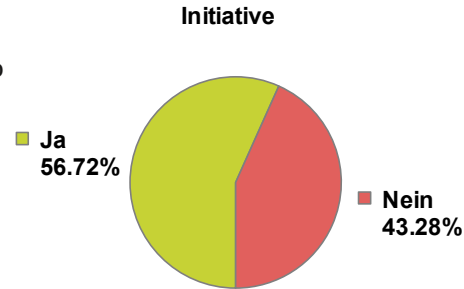

Kanton Basel-Stadt

Kantonale Abstimmung vom 27. November 2022

Schlussresultat

Vorlage 1
**Klimagerechtigkeitsinitiative und
Gegenvorschlag**

Vorlage 1

Kantonale Initiative «für ein klimagerechtes Basel (Klimagerechtigkeitsinitiative)» und Gegenvorschlag des Grossen Rates vom 14. September 2022

Schlussresultat

Wahllokale	Stimmrechtsausweise					Initiative			Gegenvorschlag			Stichfrage		
	Stimmzettel		Total gültige			Stimmen			Stimmen			Stimmen		
	eingelegte	leere	ungültige	ohne gültige Antwort	Ja	Nein	ohne gültige Antwort	Ja	Nein	ohne gültige Antwort	Initiative	Gegenvorschlag		
Bahnhof SBB	388	388	0	0	388	6	262	120	3	288	97	22	169	197
Rathaus	705	705	0	0	705	11	530	164	14	548	143	32	372	301
Polizeiwache Clara	206	206	0	0	206	1	158	47	7	148	51	13	127	66
Basel brieflich Stimmende	37'171	37'139	140	8	36'991	519	21'484	14'988	826	23'684	12'481	2'806	13'690	20'495
Total Basel	38'470	38'438	140	8	38'290	537	22'434	15'319	850	24'668	12'772	2'873	14'358	21'059
Riehen Gemeindehaus	174	174	1	0	173	2	104	67	3	114	56	6	67	100
Riehen brieflich Stimmende	6'365	6'361	66	3	6'292	126	2'562	3'604	150	3'354	2'788	684	1'359	4'249
Total Riehen	6'539	6'535	67	3	6'465	128	2'666	3'671	153	3'468	2'844	690	1'426	4'349
Bettingen Gemeindehaus	7	7	0	0	7	0	5	2	0	5	2	0	4	3
Bettingen brieflich Stimmende	384	384	1	0	383	5	123	255	5	152	226	42	60	281
Total Bettingen	391	391	1	0	390	5	128	257	5	157	228	42	64	284
Total Kanton	45'400	45'364	208	11	45'145	670	25'228	19'247	1'008	28'293	15'844	3'605	15'848	25'692

Vorlage 1

Kantonale Initiative «für ein klimagerechtes Basel (Klimagerechtigkeitsinitiative)» und Gegenvorschlag des Grossen Rates vom 14. September 2022

Schlussresultat

Stimmbeteiligung 43.51%

Kennzahlen