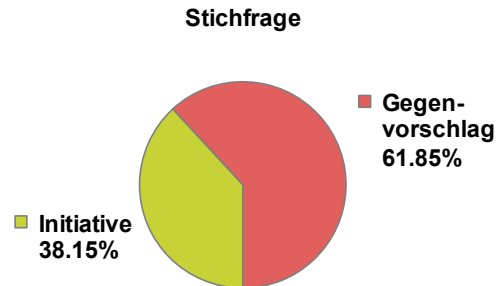

Kanton Basel-Stadt

Kantonale Abstimmung vom 27. November 2022

Schlussresultat

Vorlage 1
**Klimagerechtigkeitsinitiative und
Gegenvorschlag**

Vorlage 1

Kantonale Initiative «für ein klimagerechtes Basel (Klimagerechtigkeitsinitiative)» und Gegenvorschlag des Grossen Rates vom 14. September 2022

Schlussresultat

Wahllokale	Stimmrechtsausweise					Initiative			Gegenvorschlag			Stichfrage		
	Stimmzettel		Total gültige			Stimmen			Stimmen			Stimmen		
	eingelegte	leere	ungültige	ohne gültige Antwort	Ja	Nein	ohne gültige Antwort	Ja	Nein	ohne gültige Antwort	Initiative	Gegenvorschlag		
Bahnhof SBB	388	388	0	0	388	6	262	120	3	288	97	22	169	197
Rathaus	705	705	0	0	705	11	530	164	14	548	143	32	372	301
Polizeiwache Clara	206	206	0	0	206	1	158	47	7	148	51	13	127	66
Basel brieflich Stimmende	37'171	37'139	140	8	36'991	519	21'484	14'988	826	23'684	12'481	2'806	13'690	20'495
Total Basel	38'470	38'438	140	8	38'290	537	22'434	15'319	850	24'668	12'772	2'873	14'358	21'059
Riehen Gemeindehaus	174	174	1	0	173	2	104	67	3	114	56	6	67	100
Riehen brieflich Stimmende	6'365	6'361	66	3	6'292	126	2'562	3'604	150	3'354	2'788	684	1'359	4'249
Total Riehen	6'539	6'535	67	3	6'465	128	2'666	3'671	153	3'468	2'844	690	1'426	4'349
Bettingen Gemeindehaus	7	7	0	0	7	0	5	2	0	5	2	0	4	3
Bettingen brieflich Stimmende	384	384	1	0	383	5	123	255	5	152	226	42	60	281
Total Bettingen	391	391	1	0	390	5	128	257	5	157	228	42	64	284
Total Kanton	45'400	45'364	208	11	45'145	670	25'228	19'247	1'008	28'293	15'844	3'605	15'848	25'692

Vorlage 1

Kantonale Initiative «für ein klimagerechtes Basel (Klimagerechtigkeitsinitiative)» und Gegenvorschlag des Grossen Rates vom 14. September 2022

Schlussresultat

Stimmbeteiligung 43.51%

Kennzahlen