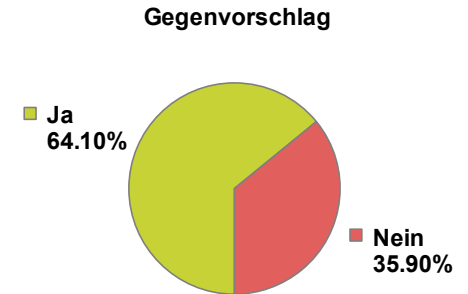

Kanton Basel-Stadt

Kantonale Abstimmung vom 27. November 2022

Schlussresultat

Vorlage 1
**Klimagerechtigkeitsinitiative und
Gegenvorschlag**

Vorlage 1

Kantonale Initiative «für ein klimagerechtes Basel (Klimagerechtigkeitsinitiative)» und Gegenvorschlag des Grossen Rates vom 14. September 2022

Schlussresultat

Wahllokale	Stimmrechtsausweise					Initiative			Gegenvorschlag			Stichfrage		
	Stimmzettel		Total gültige			Stimmen			Stimmen			Stimmen		
	eingelegte	leere	ungültige	ohne gültige Antwort	Ja	Nein	ohne gültige Antwort	Ja	Nein	ohne gültige Antwort	Initiative	Gegenvorschlag		
Bahnhof SBB	388	388	0	0	388	6	262	120	3	288	97	22	169	197
Rathaus	705	705	0	0	705	11	530	164	14	548	143	32	372	301
Polizeiwache Clara	206	206	0	0	206	1	158	47	7	148	51	13	127	66
Basel brieflich Stimmende	37'171	37'139	140	8	36'991	519	21'484	14'988	826	23'684	12'481	2'806	13'690	20'495
Total Basel	38'470	38'438	140	8	38'290	537	22'434	15'319	850	24'668	12'772	2'873	14'358	21'059
Riehen Gemeindehaus	174	174	1	0	173	2	104	67	3	114	56	6	67	100
Riehen brieflich Stimmende	6'365	6'361	66	3	6'292	126	2'562	3'604	150	3'354	2'788	684	1'359	4'249
Total Riehen	6'539	6'535	67	3	6'465	128	2'666	3'671	153	3'468	2'844	690	1'426	4'349
Bettingen Gemeindehaus	7	7	0	0	7	0	5	2	0	5	2	0	4	3
Bettingen brieflich Stimmende	384	384	1	0	383	5	123	255	5	152	226	42	60	281
Total Bettingen	391	391	1	0	390	5	128	257	5	157	228	42	64	284
Total Kanton	45'400	45'364	208	11	45'145	670	25'228	19'247	1'008	28'293	15'844	3'605	15'848	25'692

Vorlage 1

Kantonale Initiative «für ein klimagerechtes Basel (Klimagerechtigkeitsinitiative)» und Gegenvorschlag des Grossen Rates vom 14. September 2022

Schlussresultat

Stimmbeteiligung 43.51%

Kennzahlen