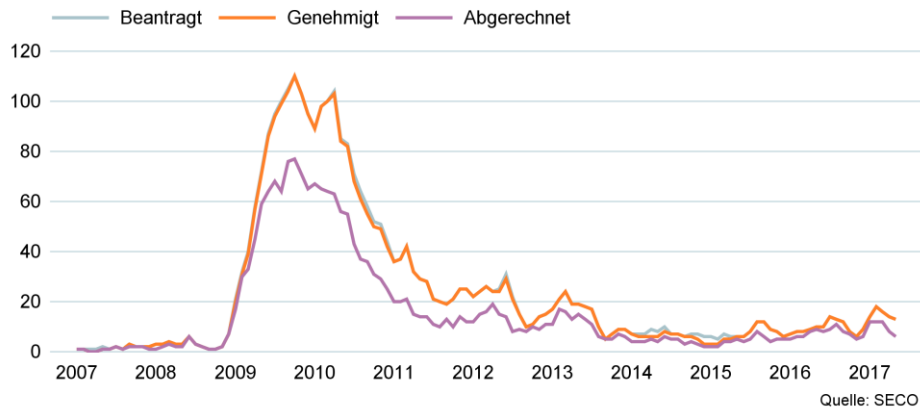

Beilage zur Medienmitteilung vom 8. September 2017

Von Kurzarbeit betroffene Betriebe (Kanton Basel-Stadt 1.2007 bis 5.2017)

Quelle: SECO/Stat. Amt Basel

Von Kurzarbeit betroffene Arbeitnehmer (Kanton Basel-Stadt 1.2007 bis 5.2017)