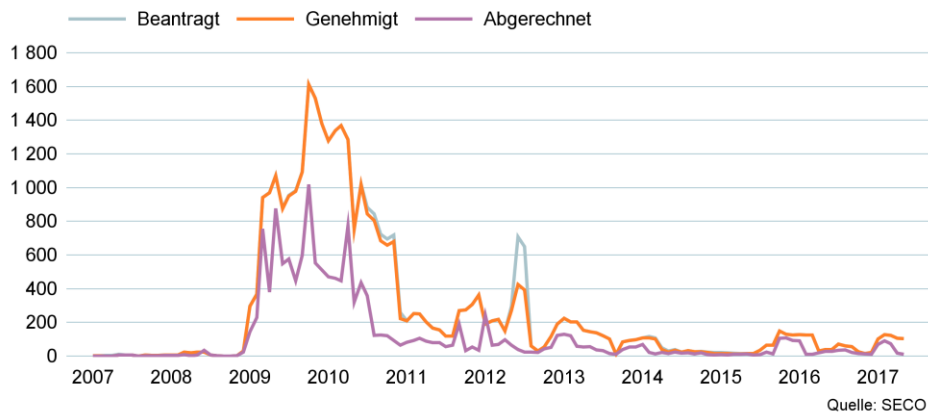

Beilage zur Medienmitteilung vom 8. September 2017

Von Kurzarbeit betroffene Betriebe (Kanton Basel-Stadt 1.2007 bis 5.2017)

Quelle: SECO/Stat. Amt Basel

Von Kurzarbeit betroffene Arbeitnehmer (Kanton Basel-Stadt 1.2007 bis 5.2017)

Quelle: SECO/Stat. Amt Basel