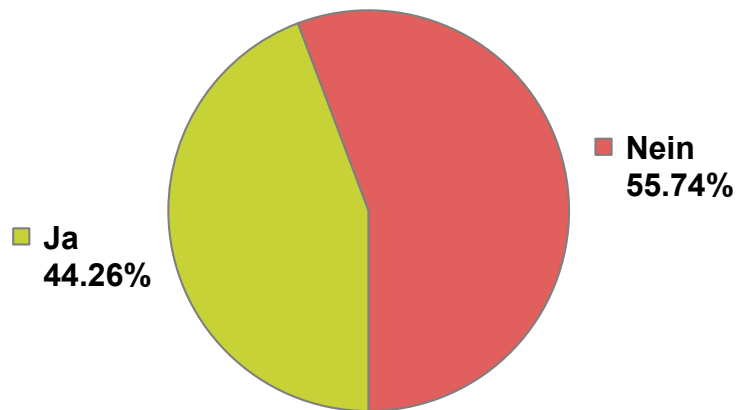

Umgestaltung Hörnliallee

Schlussresultat

Wahllokale	Stimmrechts- ausweise	Stimmzettel				Stimmen	
		eingelegte	leere	ungültige	Total gültige	Ja	Nein
Bahnhof SBB	628	627	66	0	561	335	226
Rathaus	996	996	100	1	895	560	335
Polizeiwache Clara	370	370	38	1	331	228	103
Basel brieflich Stimmende	53'016	52'976	3'178	22	49'776	25'400	24'376
Total Basel	55'010	54'969	3'382	24	51'563	26'523	25'040
Riehen Gemeindehaus	257	257	6	0	251	71	180
Riehen brieflich Stimmende	8'499	8'494	154	3	8'337	2'102	6'235
Total Riehen	8'756	8'751	160	3	8'588	2'173	6'415
Bettingen Gemeindehaus	8	8	0	0	8	3	5
Bettingen brieflich Stimmende	530	530	6	0	524	119	405
Total Bettingen	538	538	6	0	532	122	410
Total Kanton	64'304	64'258	3'548	27	60'683	28'818	31'865

Vorlage 3

Umgestaltung Hörnliallee

Schlussresultat

Stimmbeteiligung 61.29%

Vorlage 4

Initiative «für erschwingliche Parkgebühren»

Schlussresultat

Wahllokale	Stimmrechts- ausweise	Stimmzettel				Stimmen	
		eingelegte	leere	ungültige	Total gültige	Ja	Nein
Bahnhof SBB	628	627	41	0	586	201	385
Rathaus	996	996	64	0	932	299	633
Polizeiwache Clara	370	370	23	1	346	95	251
Basel brieflich Stimmende	53'016	52'976	2'011	20	50'945	21'936	29'009
Total Basel	55'010	54'969	2'139	21	52'809	22'531	30'278
Riehen Gemeindehaus	257	257	12	0	245	112	133
Riehen brieflich Stimmende	8'499	8'494	271	5	8'218	4'403	3'815
Total Riehen	8'756	8'751	283	5	8'463	4'515	3'948
Bettingen Gemeindehaus	8	8	0	0	8	3	5
Bettingen brieflich Stimmende	530	530	14	0	516	303	213
Total Bettingen	538	538	14	0	524	306	218
Total Kanton	64'304	64'258	2'436	26	61'796	27'352	34'444

Vorlage 4

Initiative «für erschwingliche Parkgebühren»

Schlussresultat

Stimmbeteiligung 61.29%

Kennzahlen

Schlussresultat

	Stimmberechtigte	Durchschnittliche Stimmbeteiligung	Durchschnittlicher Anteil der brieflich Stimmenden
Basel	91'079	60.35%	96.37%
Riehen	13'015	67.24%	97.06%
Bettingen	755	71.26%	98.51%
Total Kanton	104'849	61.29%	96.49%