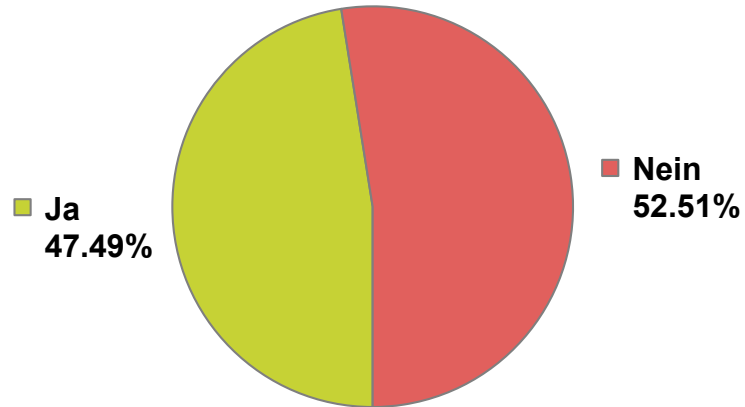

Umgestaltung Hörnliallee

Schlussresultat

Wahllokale	Stimmrechts- ausweise	Stimmzettel				Stimmen	
		eingelegte	leere	ungültige	Total gültige	Ja	Nein
Bahnhof SBB	628	627	66	0	561	335	226
Rathaus	996	996	100	1	895	560	335
Polizeiwache Clara	370	370	38	1	331	228	103
Basel brieflich Stimmende	53'016	52'976	3'178	22	49'776	25'400	24'376
Total Basel	55'010	54'969	3'382	24	51'563	26'523	25'040
Riehen Gemeindehaus	257	257	6	0	251	71	180
Riehen brieflich Stimmende	8'499	8'494	154	3	8'337	2'102	6'235
Total Riehen	8'756	8'751	160	3	8'588	2'173	6'415
Bettingen Gemeindehaus	8	8	0	0	8	3	5
Bettingen brieflich Stimmende	530	530	6	0	524	119	405
Total Bettingen	538	538	6	0	532	122	410
Total Kanton	64'304	64'258	3'548	27	60'683	28'818	31'865

Vorlage 3

Umgestaltung Hörnliallee

Schlussresultat

Stimmbeteiligung 61.29%

Vorlage 4

Initiative «für erschwingliche Parkgebühren»

Schlussresultat

Wahllokale	Stimmrechts- ausweise	Stimmzettel				Stimmen	
		eingelegte	leere	ungültige	Total gültige	Ja	Nein
Bahnhof SBB	628	627	41	0	586	201	385
Rathaus	996	996	64	0	932	299	633
Polizeiwache Clara	370	370	23	1	346	95	251
Basel brieflich Stimmende	53'016	52'976	2'011	20	50'945	21'936	29'009
Total Basel	55'010	54'969	2'139	21	52'809	22'531	30'278
Riehen Gemeindehaus	257	257	12	0	245	112	133
Riehen brieflich Stimmende	8'499	8'494	271	5	8'218	4'403	3'815
Total Riehen	8'756	8'751	283	5	8'463	4'515	3'948
Bettingen Gemeindehaus	8	8	0	0	8	3	5
Bettingen brieflich Stimmende	530	530	14	0	516	303	213
Total Bettingen	538	538	14	0	524	306	218
Total Kanton	64'304	64'258	2'436	26	61'796	27'352	34'444