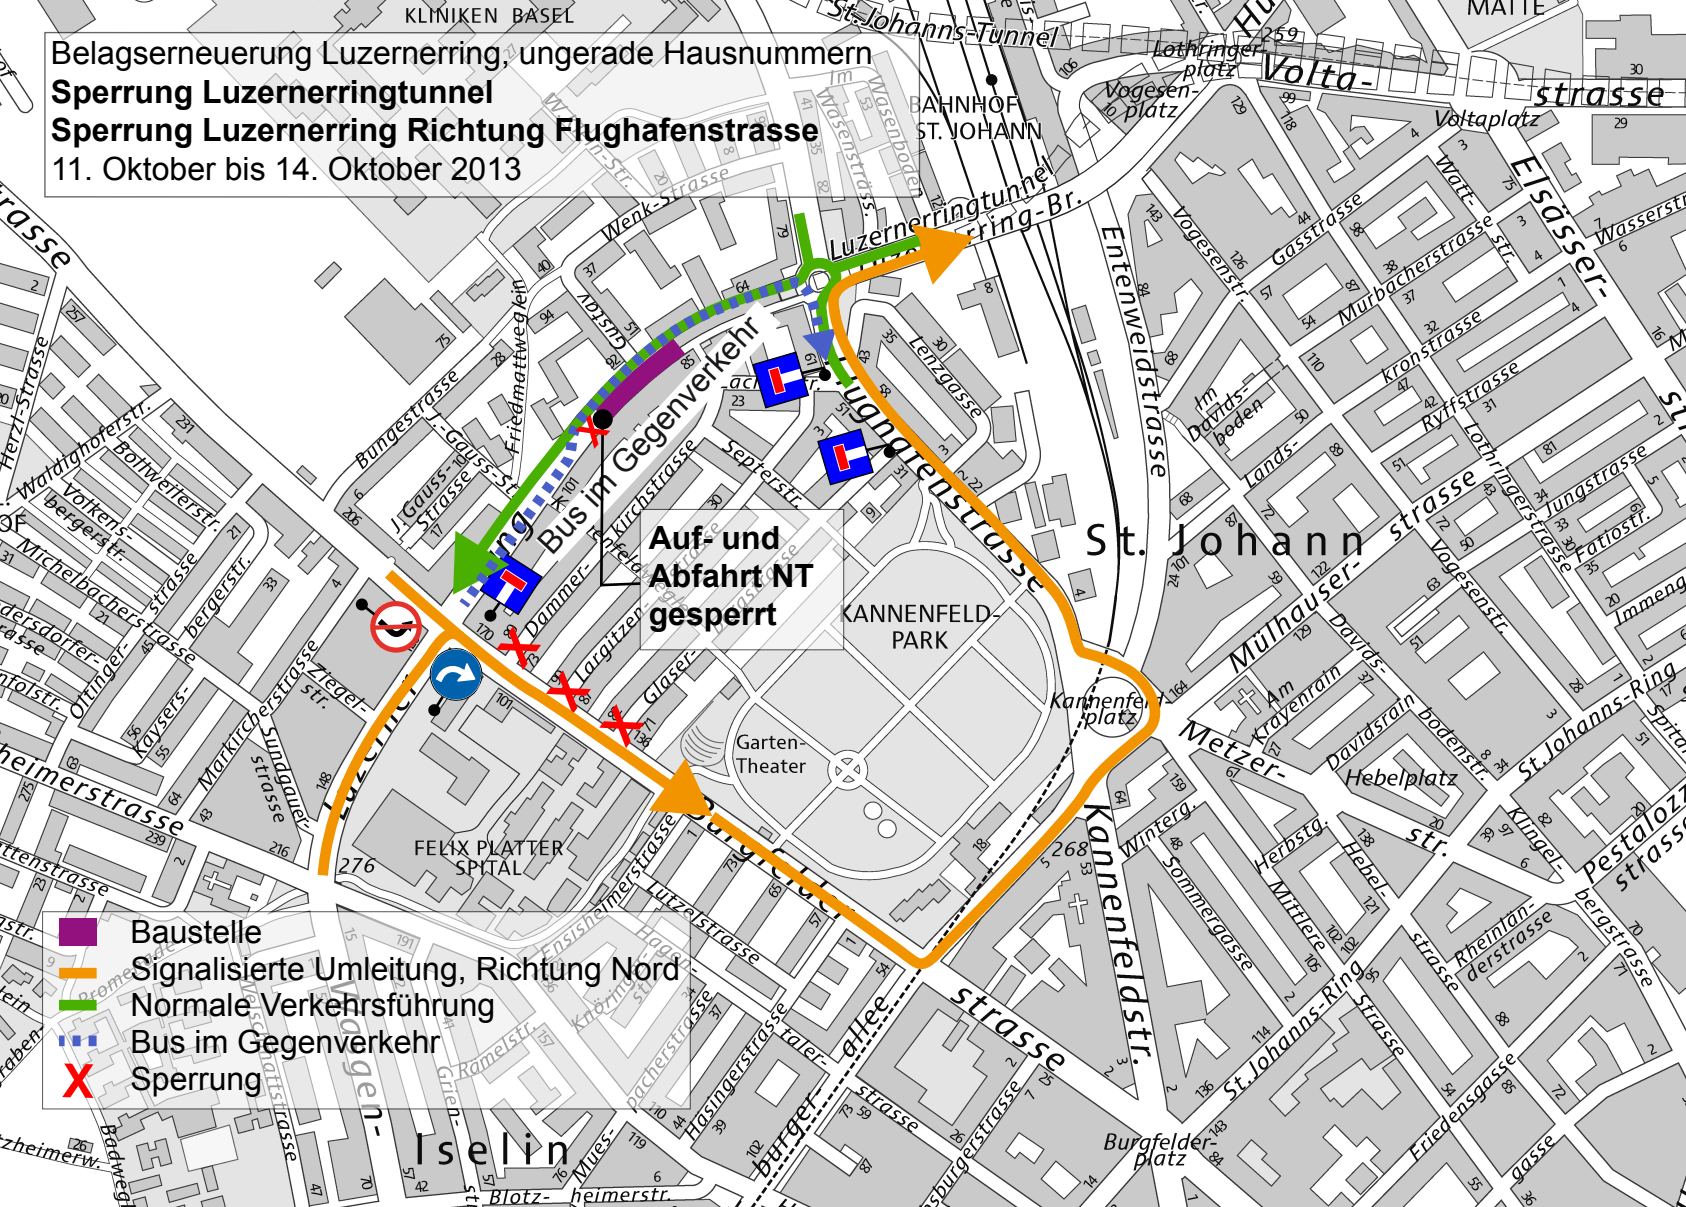

Belagserneuerung Luzernerring, ungerade Hausnummern  
**Sperrung Luzernerringtunnel**  
**Sperrung Luzernerring Richtung Flughafenstrasse**  
11. Oktober bis 14. Oktober 2013

**Auf- und Abfahrt NT gesperrt**

**Bus im Gegenverkehr**

- Baustelle
- Signalisierte Umleitung, Richtung Nord
- Normale Verkehrsführung
- Bus im Gegenverkehr
- Sperrung