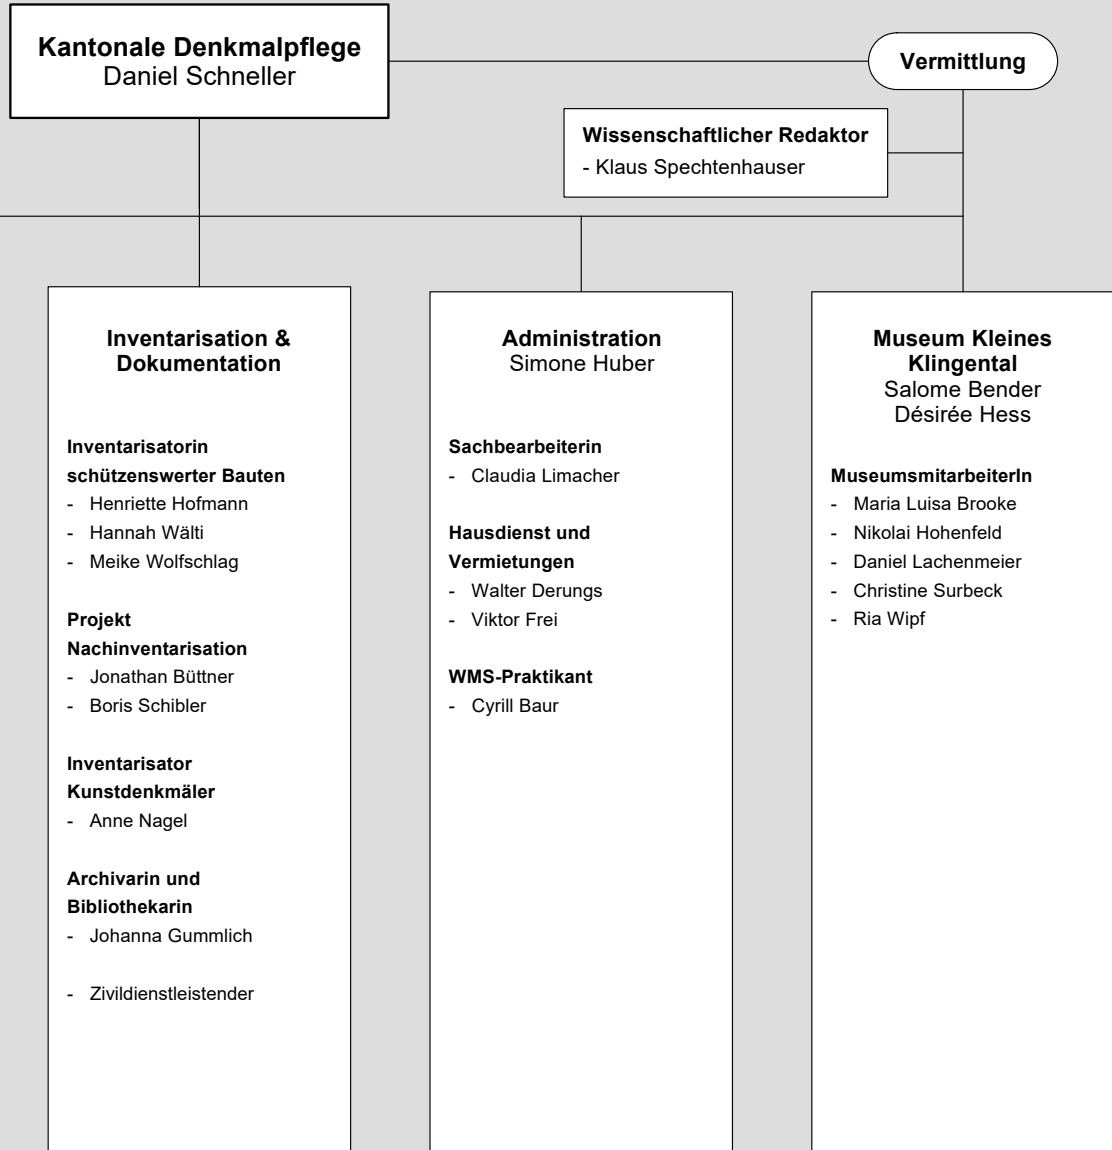

ProjektleiterIn

- Silvan Aemisegger
- Vincent Hischier
- Sebastian Illig
- Marc Pfister
- Luigi Poppa
- Bettina Rahuel
- David Rinderknecht
- Ivan Rosenbusch
- Roger Stöcklin

Praktikant

- Jonathan Langlotz

Stadtraum
Pascal Bossert (V)
Friederike Meinhardt (G/S)

Stab
- Désirée Jaun

Hochbau
Willy Nützi, Barbara Suter

Führungsunterstützung
- Monika Schöllhorn

Schulen
Sabine Schärer

ProjektmanagerIn

- Esther Bärfuss
- Katja Forsberg
- Stefanie Liersch-Kölm
- Roberto Masoch
- Gabriele Schell
- Dagmar Schünemann