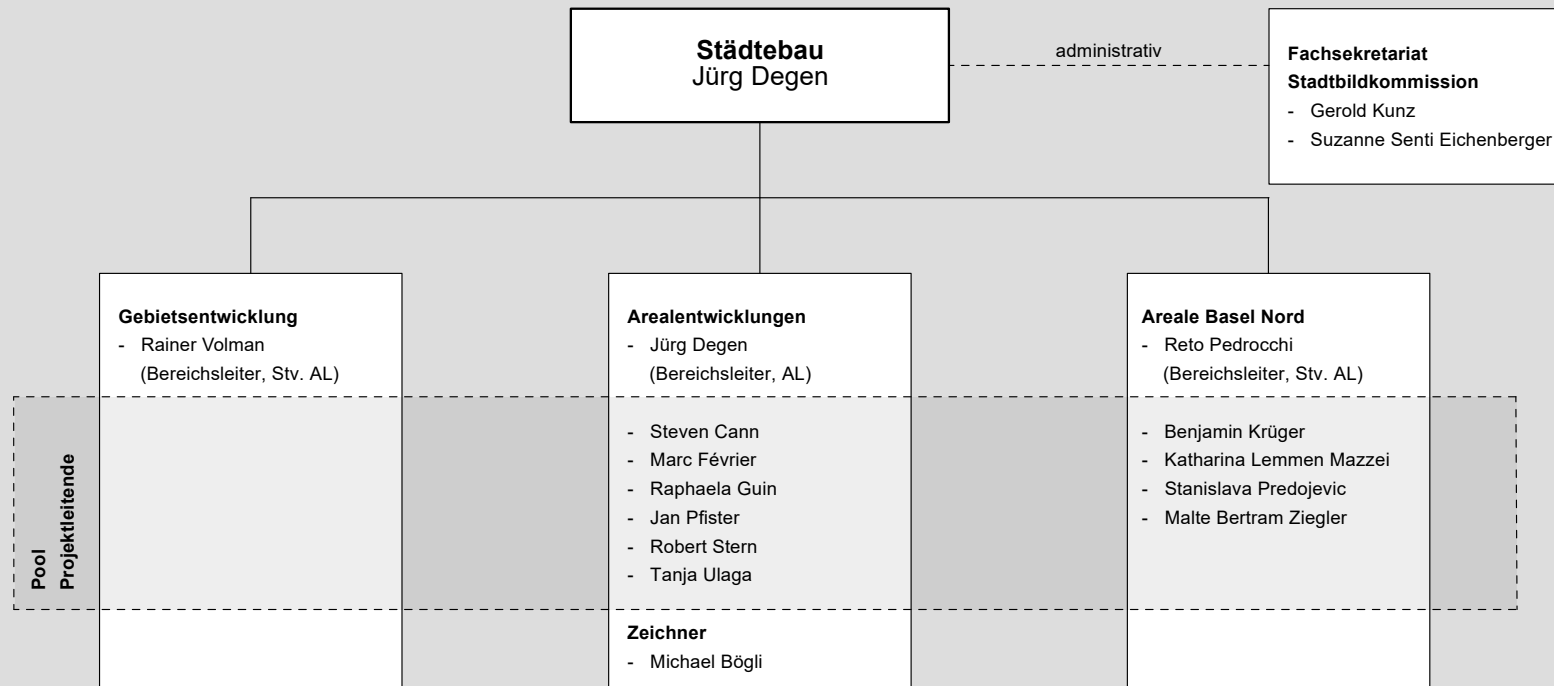

- Viola Schenker

Qualitätsmanagement

- Claudia Suter

Controlling

- Mahir Alkan

Raumplanung
Martin Sandtner

Projektleiterin, Stv. AL

- Susanne Fischer

ProjektleiterIn

- Silvan Aemisegger
- Vincent Hischier
- Sebastian Illig
- Marc Pfister
- Luigi Poppa
- Bettina Rahuel
- David Rinderknecht
- Ivan Rosenbusch
- Roger Stöcklin

Praktikant

- Jonathan Langlotz