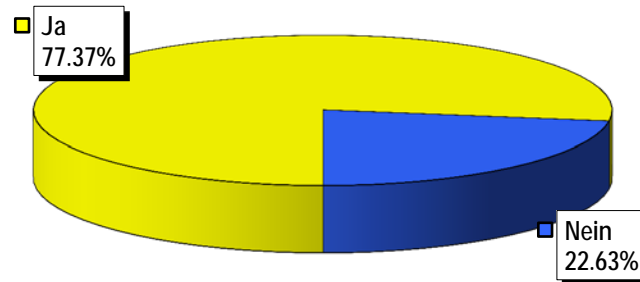

Kanton Basel-Stadt

Eidgenössische Abstimmung vom 24. September 2017

Schlussresultat

Bundesbeschluss über die Ernährungssicherheit (direkter Gegenentwurf zur zurückgezogenen Volksinitiative «Für Ernährungssicherheit»)

Schlussresultat

Wahllokale	Stimmrechtsausweise	Stimmzettel				Stimmen	
		eingelegte	leere	ungültige	Total gültige	Ja	Nein
Bahnhof SBB	978	978	53	0	925	775	150
Rathaus	1'084	1'084	55	0	1'029	850	179
Polizeiwache Clara	558	558	34	0	524	423	101
Basel brieflich Stimmende	44'026	43'954	1'424	5	42'525	32'587	9'938
Total Basel	46'646	46'574	1'566	5	45'003	34'635	10'368
Riehen Gemeindehaus	262	262	9	0	253	205	48
Riehen brieflich Stimmende	7'464	7'461	218	4	7'239	5'539	1'700
Total Riehen	7'726	7'723	227	4	7'492	5'744	1'748
Bettingen Gemeindehaus	9	9	0	0	9	8	1
Bettingen brieflich Stimmende	413	413	8	0	405	310	95
Total Bettingen	422	422	8	0	414	318	96
Elektronisch Stimmende AS	1'609	1'609	27	0	1'582	1'367	215
Brieflich Stimmende AS	973	973	21	0	952	830	122
Total Auslandschweizer (AS)	2'582	2'582	48	0	2'534	2'197	337
Total Kanton	57'376	57'301	1'849	9	55'443	42'894	12'549

Bundesbeschluss über die Ernährungssicherheit (direkter Gegenentwurf zur zurückgezogenen Volksinitiative «Für Ernährungssicherheit»)

Schlussresultat

Stimmbeteiligung 50,30%

Bundesbeschluss über die Zusatzfinanzierung der AHV durch eine Erhöhung der Mehrwertsteuer