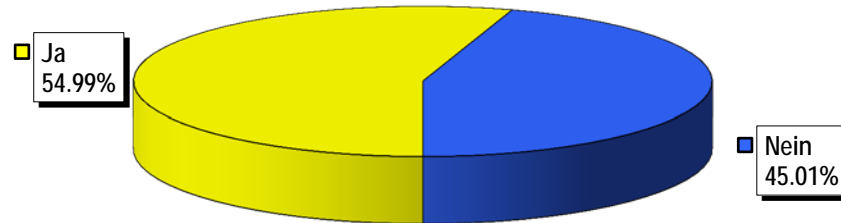

Bundesbeschluss über die Zusatzfinanzierung der AHV durch eine Erhöhung der Mehrwertsteuer

Schlussresultat

Stimmbeteiligung 50,30%

Bundesgesetz über die Reform der Altersvorsorge 2020

Schlussresultat

Wahllokale	Stimmrechtsausweise	Stimmzettel				Stimmen	
		eingelegte	leere	ungültige	Total gültige	Ja	Nein
Bahnhof SBB	978	978	17	0	961	635	326
Rathaus	1'084	1'084	13	0	1'071	715	356
Polizeiwache Clara	558	558	10	0	548	365	183
Basel brieflich Stimmende	44'026	43'954	519	11	43'424	23'586	19'838
Total Basel	46'646	46'574	559	11	46'004	25'301	20'703
Riehen Gemeindehaus	262	262	2	1	259	141	118
Riehen brieflich Stimmende	7'464	7'461	96	4	7'361	3'607	3'754
Total Riehen	7'726	7'723	98	5	7'620	3'748	3'872
Bettingen Gemeindehaus	9	9	0	0	9	6	3
Bettingen brieflich Stimmende	413	413	3	0	410	205	205
Total Bettingen	422	422	3	0	419	211	208
Elektronisch Stimmende AS	1'609	1'609	26	0	1'583	1'175	408
Brieflich Stimmende AS	973	973	12	0	961	683	278
Total Auslandschweizer (AS)	2'582	2'582	38	0	2'544	1'858	686
Total Kanton	57'376	57'301	698	16	56'587	31'118	25'469

Bundesgesetz über die Reform der Altersvorsorge 2020

Schlussresultat

Stimmbeteiligung 50,30%

Kennzahlen

Schlussresultat

	Stimmberechtigte	Durchschnittliche Stimmbeteiligung	Durchschnittlicher Anteil der brieflich Stimmenden	Durchschnittlicher Anteil der elektronisch Stimmenden
Basel	91'936	50.66%	94.37%	0.00%
Riehen	13'166	58.66%	96.61%	0.00%
Bettingen	725	58.21%	97.87%	0.00%
Auslandschweizer/-innen	8'101	31.87%	37.68%	62.32%
Total Kanton	113'928	50.30%	92.15%	