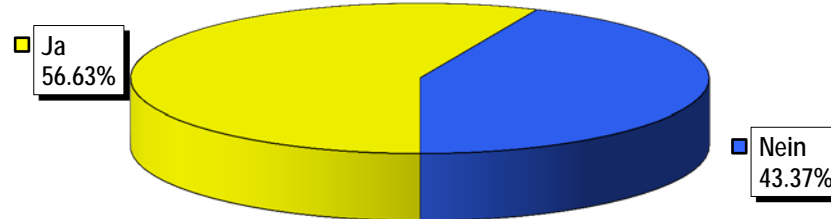

Bundesbeschluss über die Zusatzfinanzierung der AHV durch eine Erhöhung der Mehrwertsteuer

Schlussresultat

Stimmbeteiligung 50,30%