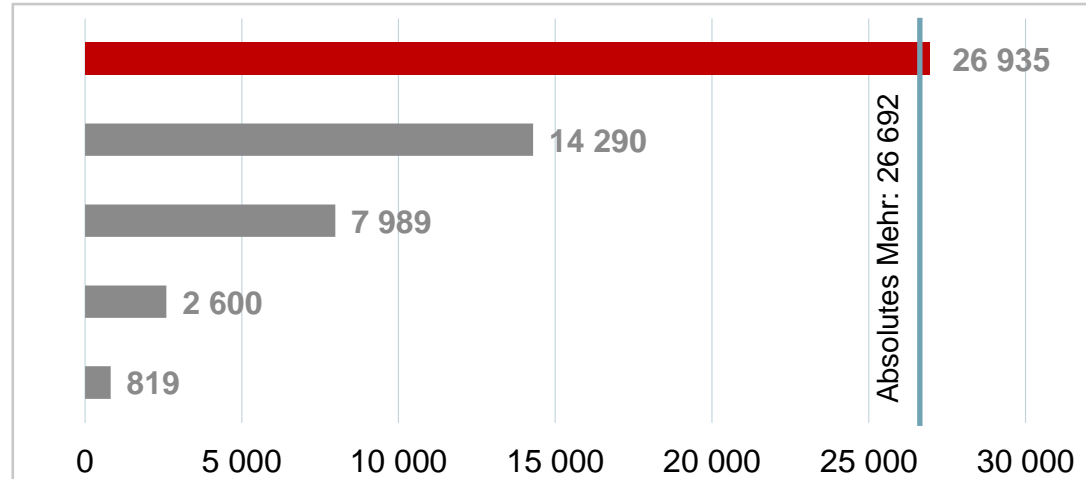

26 692

Wahlbeteiligung

50,7%

Eingelegte Wahlzettel

Gemeinde	Total	Leer	Ungültig	Gültig
Basel	45 841	624	72	45 145
Riehen	7 181	122	12	7 047
Bettingen	444	3	0	441
Basel-Stadt	53 466	749	84	52 633

Wahlbe- rechtigte	Wahlbe- teiligung
91 659	50,0%
13 059	55,0%
722	61,5%
105 440	50,7%

Schlussresultat der Ersatzwahl in den Regierungsrat vom 20. Okt. 2019

Gewählt ist:

Soland Tanja (SP)

Weitere Stimmen haben erhalten:

Gautschi Nadine (FDP)

Christ Katja (GLP)

Weber Eric (VA)

Vereinzelte