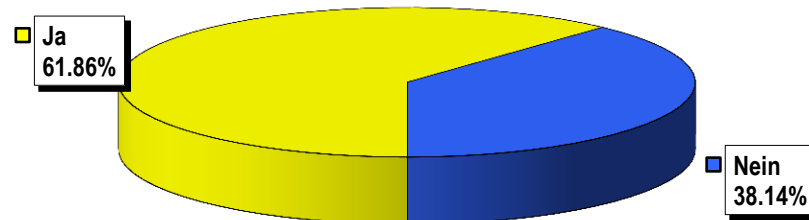

Kantonale Initiative «Wohnen ohne Angst vor Vertreibung. JA zu mehr Rücksicht auf ältere Mietparteien (Wohnschutzinitiative)»

Schlussresultat

Stimmbeteiligung 43,87%