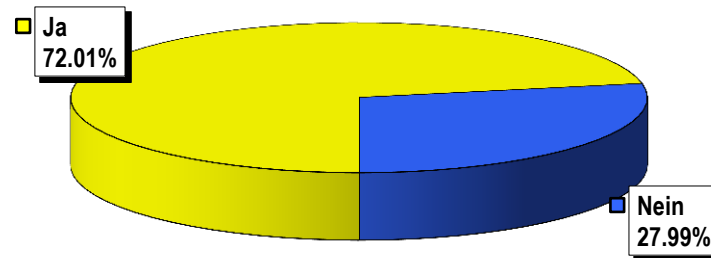

Kantonale Initiative «Mieterschutz beim Einzug (JA zu bezahlbaren Neumieten)»

Schlussresultat

Stimmbeteiligung 43,87%