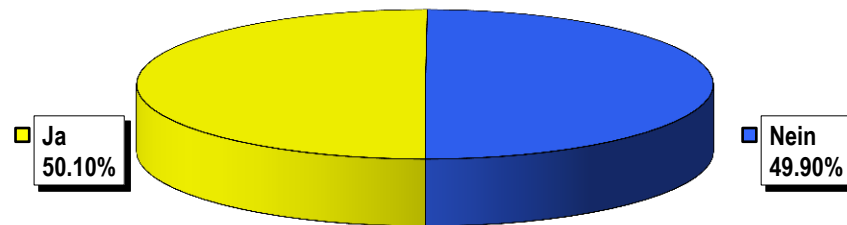

Kantonale Initiative «Mieterschutz am Gericht (JA zu bezahlbaren Mietgerichtsverfahren)»

Schlussresultat

Stimmbeteiligung 43,87%