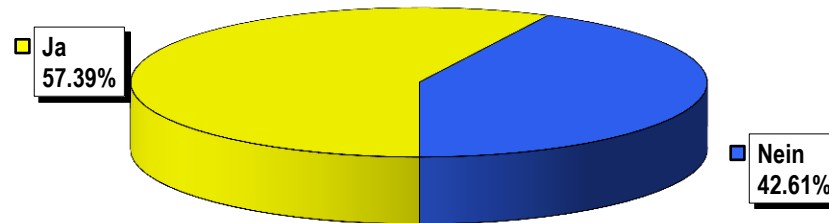

Kanton Basel-Stadt

Kantonale Abstimmung vom 10. Juni 2018

Schlussresultat

Kantonale Initiative «RECHT auf WOHNEN»

Schlussresultat

(1) «Recht auf Wohnen»							
Wahllokale	Stimmrechts- ausweise	Stimmzettel				Stimmen	
		eingelegte	leere	ungültige	Total gültige	Ja	Nein
Bahnhof SBB	661	661	15	2	644	401	243
Rathaus	955	955	31	0	924	601	323
Polizeiwache Clara	377	377	19	0	358	265	93
Basel brieflich Stimmende	37'363	37'335	1'293	11	36'031	21'485	14'546
Total Basel	39'356	39'328	1'358	13	37'957	22'752	15'205
Riehen Gemeindehaus	204	204	11	0	193	80	113
Riehen brieflich Stimmende	6'466	6'465	337	0	6'128	2'669	3'459
Total Riehen	6'670	6'669	348	0	6'321	2'749	3'572
Bettingen Gemeindehaus	9	9	0	0	9	4	5
Bettingen brieflich Stimmende	324	324	10	1	313	91	222
Total Bettingen	333	333	10	1	322	95	227
Total Kanton	46'359	46'330	1'716	14	44'600	25'596	19'004

Kantonale Initiative «RECHT auf WOHNEN»

Schlussresultat

Stimmbeteiligung 43,87%

Kantonale Initiative «Wohnen ohne Angst vor Vertreibung. JA zu mehr Rücksicht auf ältere Mietparteien (Wohnschutzinitiative)»

Schlussresultat

(2) «Wohnschutzinitiative»							
Wahllokale	Stimmrechts- ausweise	Stimmzettel				Stimmen	
		eingelegte	leere	ungültige	Total gültige	Ja	Nein
Bahnhof SBB	661	661	26	1	634	413	221
Rathaus	955	955	37	0	918	647	271
Polizeiwache Clara	377	377	14	0	363	265	98
Basel brieflich Stimmende	37'363	37'335	1'295	9	36'031	22'983	13'048
Total Basel	39'356	39'328	1'372	10	37'946	24'308	13'638
Riehen Gemeindehaus	204	204	13	0	191	102	89
Riehen brieflich Stimmende	6'466	6'465	306	2	6'157	3'081	3'076
Total Riehen	6'670	6'669	319	2	6'348	3'183	3'165
Bettingen Gemeindehaus	9	9	0	0	9	6	3
Bettingen brieflich Stimmende	324	324	12	1	311	103	208
Total Bettingen	333	333	12	1	320	109	211
Total Kanton	46'359	46'330	1'703	13	44'614	27'600	17'014