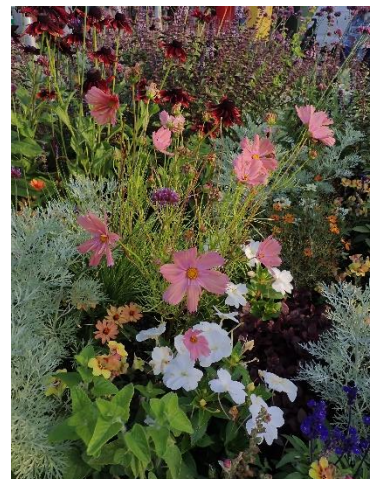

#### PFLANZUNG

lachs rosa / orange / bordeaux

#### Legende

- Grundfläche (60m<sup>2</sup>)**
  - Salvia coccinea 'Coral Nymph'
  - Salvia frinacea 'Rhea'
  - Artemisia 'Powis Castle'
  - Zinnia x hybrida 'Profusion Double White'
  - Zinnia hyb. Profusion 'Apricot'
  - Basilikum 'African Blue'
  - Alternanthera dentata 'Purple Prince'
  - Coreopsis 'Mango Punch'
  - SunPatiens Vigorous 'White'
  - Anthirrhinum Snaptini 'Peach'
- Mittig**
  - Colocasia esculata 'Black Magic'
  - Verbena bonariensis 'Cloud'
  - Cosmos bippinatus 'Apricotta'
  - Rubeckia 'Cherry Brandy'
  - Melinis nerviglums 'Savannah'

#### KONZEPT

Grundfläche: Mischung aus Rudbeckia, Zinnia, Salvia, Artemisia Alternanthera, Coreopsis, Sun-patiens, Anthirrhinum

Mittig: Colocasia, Verbena, Rudbeckia, Cosmos, Kniphfia, Melinis