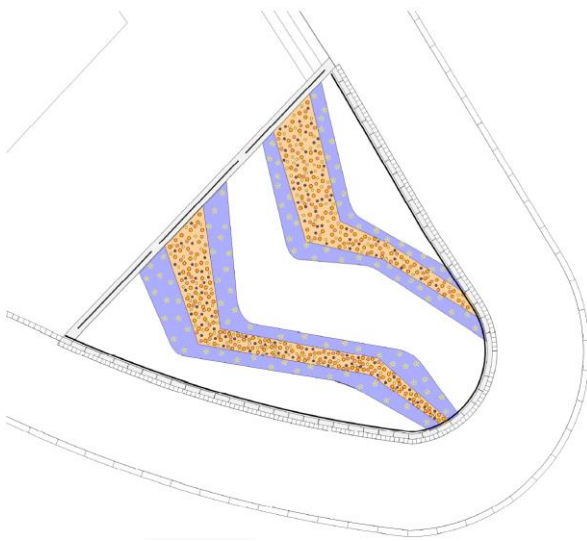

WECHSELFLORE FRÜHLING 2023

TOTENTANZ

PFLANZUNG

hellgelb-blau - orange

Legende

- Aussen (30m²)**
- Acorus gramineus 'Variegatus'
 - Erysimum 'Zwerg'
 - Viola x wittrockiana Carneval 'Beaconsfield'
 - Viola x wittrockiana Carneval 'Blue True'
 - Viola cornuta Twix 'Lavender Face'
 - Myosotis 'Bluesylva'
 - Bellis perennis Tasso 'White'
- Narzisse 'Spring Sunshine'**
- Mittig (18m²)**
- Erysimum 'Winter Light'
 - Erysimum 'Moon Improved'
 - Dianthus x barbatus 'White Dash'
 - Papaver nudicaule 'Gelb'
 - Senecio bicolor
- Tulpe- EndPolioNow**
- Tulpe Triumph 'Paul Scherer'
 - Tulpe Darwin-Hybr. 'Daydream'
 - Tulpe Triumph 'Jan van Nes'

KONZEPT

Mittig: Erysimum / Papaver / Senecio / Dianthus und Tulpen gleichmässig gemischt

Gleichmässige Mischung: Acorus, Viola, Myosotis, Bellis / Narzissen in Tuffs

WECHSELFLORE FRÜHLING 2024

TOTENTANZ

PFLANZLISTE