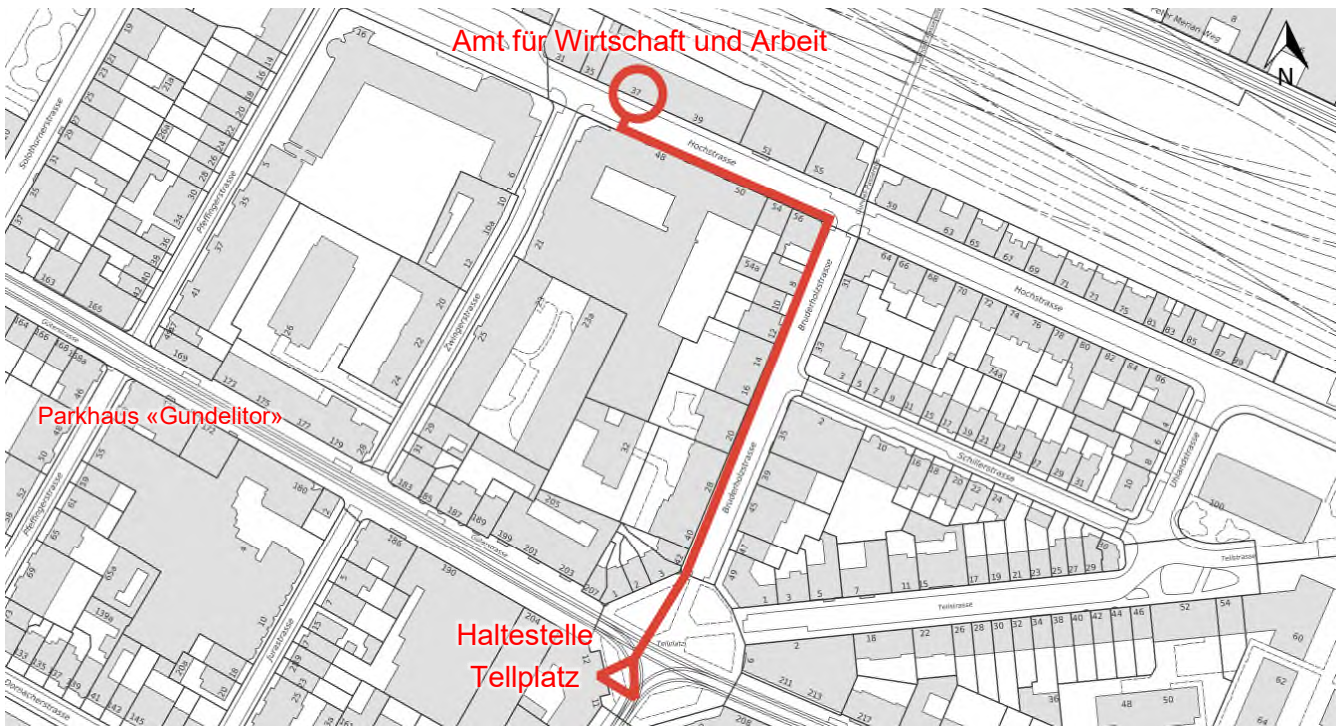

Anfahrtsbeschreibung Hochstrasse 37

Von Bahnhof SBB aus:

Von der Tram-Haltestelle «Solothurnerstrasse» aus:

Von der Tram-Haltstelle «Tellplatz» aus:

Anreise mit dem ÖV:

Tramverbindungen sind auf folgenden Links zu finden: [«Solothurnerstrasse»](#) [«Tellplatz»](#)

Anreise mit dem Auto:

Im Umkreis finden sie mehrere **Parkplätze** in der sogenannten «Blaue Zone», sowie zeitgebundene Parkplätze.

Diese sind am einfachsten in der App [«Parksmart Basel»](#) ersichtlich.

Es hat zwei **Parkhäuser** die in Laufradius zum Standort sind, dabei handelt es sich um:

- Parkhaus Postparking Basel
Gartenstrasse 143, 4052 Basel
<https://www.parkleitsystem-basel.ch/parkhaus/postbasel.html>
- Parkhaus Bahnhof Süd
Güterstrasse 115, 4053 Basel (Einfahrt via Meret Oppenheim-Strasse)
<https://www.parkleitsystem-basel.ch/parkhaus/bahnhofsued.html>