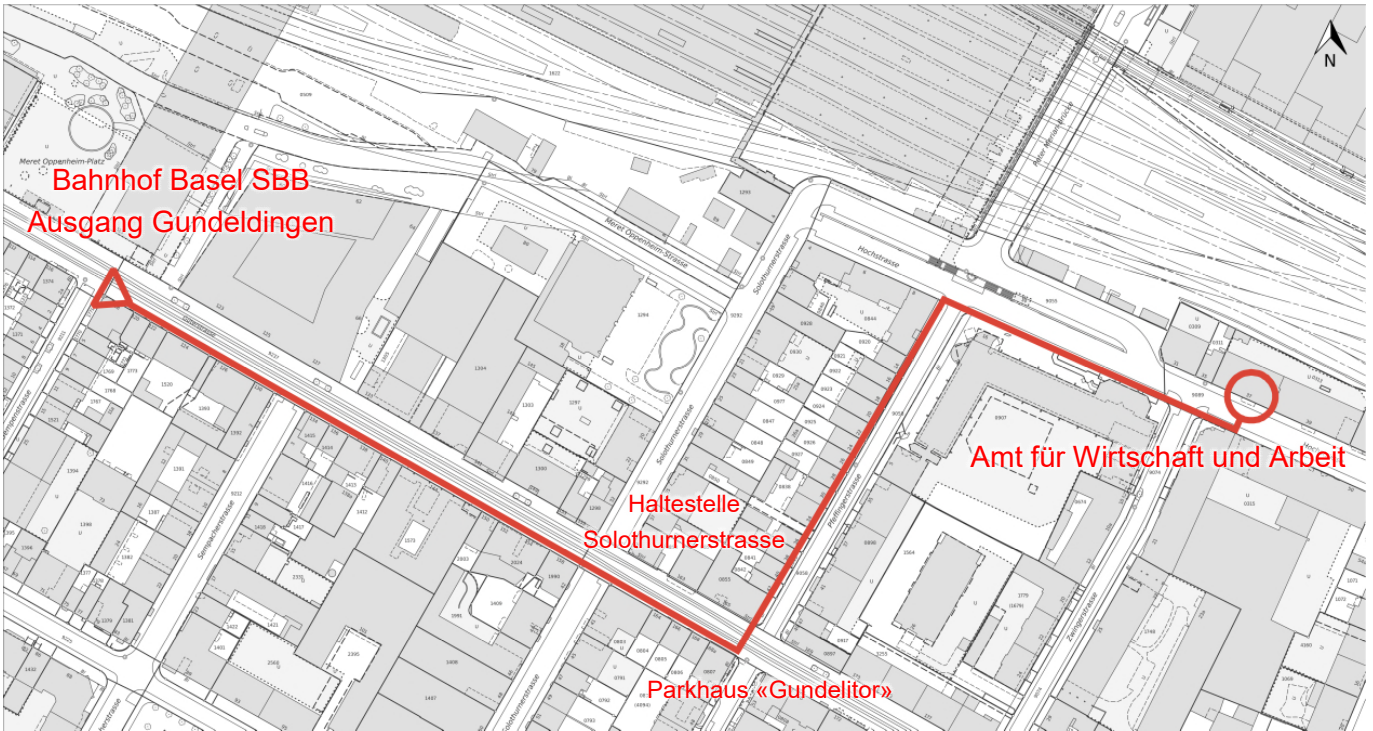

Anfahrtsbeschreibung Hochstrasse 37

Von Bahnhof SBB aus:

Von der Tram-Haltestelle «Solothurnerstrasse» aus:

Von der Tram-Haltstelle «Tellplatz» aus:

Anreise mit dem ÖV:

Tramverbindungen sind auf folgenden Links zu finden: [«Solothurnerstrasse»](#) [«Tellplatz»](#)

Anreise mit dem Auto:

Im Umkreis finden sie mehrere **Parkplätze** in der sogenannten «Blaue Zone», sowie zeitgebundene Parkplätze.

Diese sind am einfachsten in der App [«Parksmart Basel»](#) ersichtlich.

Es hat zwei **Parkhäuser** die in Laufradius zum Standort sind, dabei handelt es sich um:

- Parkhaus Postparking Basel
Gartenstrasse 143, 4052 Basel
<https://www.parkleitsystem-basel.ch/parkhaus/postbasel.html>
- Parkhaus Bahnhof Süd
Güterstrasse 115, 4053 Basel (Einfahrt via Meret Oppenheim-Strasse)
<https://www.parkleitsystem-basel.ch/parkhaus/bahnhofsued.html>