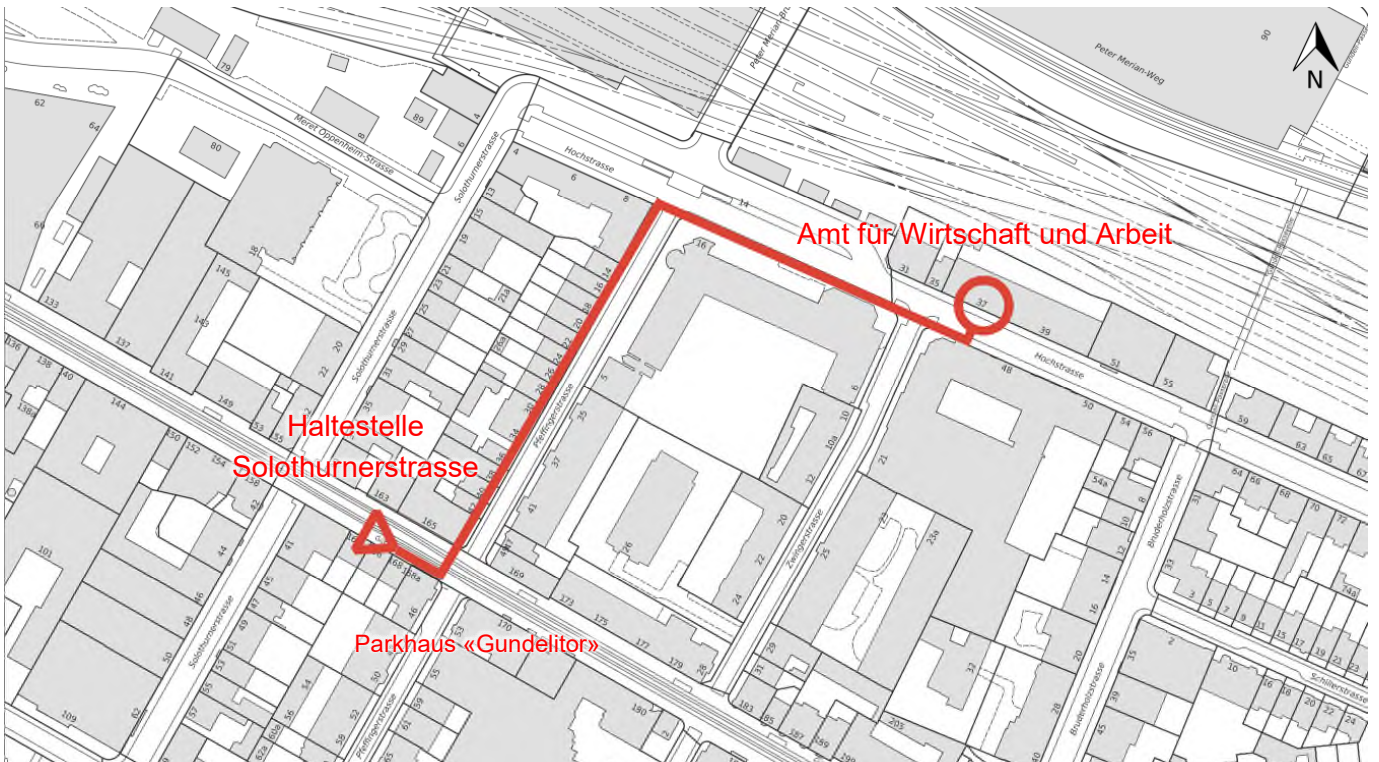

Anfahrtsbeschreibung Hochstrasse 37

Von Bahnhof SBB aus:

Von der Tram-Haltestelle «Solothurnerstrasse» aus:

Von der Tram-Haltstelle «Tellplatz» aus:

Anreise mit dem ÖV:

Tramverbindungen sind auf folgenden Links zu finden: [«Solothurnerstrasse»](#) [«Tellplatz»](#)

Anreise mit dem Auto:

Im Umkreis finden sie mehrere **Parkplätze** in der sogenannten «Blaue Zone», sowie zeitgebundene Parkplätze.

Diese sind am einfachsten in der App [«Parksmart Basel»](#) ersichtlich.

Es hat zwei **Parkhäuser** die in Laufradius zum Standort sind, dabei handelt es sich um:

- Parkhaus Postparking Basel
Gartenstrasse 143, 4052 Basel
<https://www.parkleitsystem-basel.ch/parkhaus/postbasel.html>
- Parkhaus Bahnhof Süd
Güterstrasse 115, 4053 Basel (Einfahrt via Meret Oppenheim-Strasse)
<https://www.parkleitsystem-basel.ch/parkhaus/bahnhofsued.html>