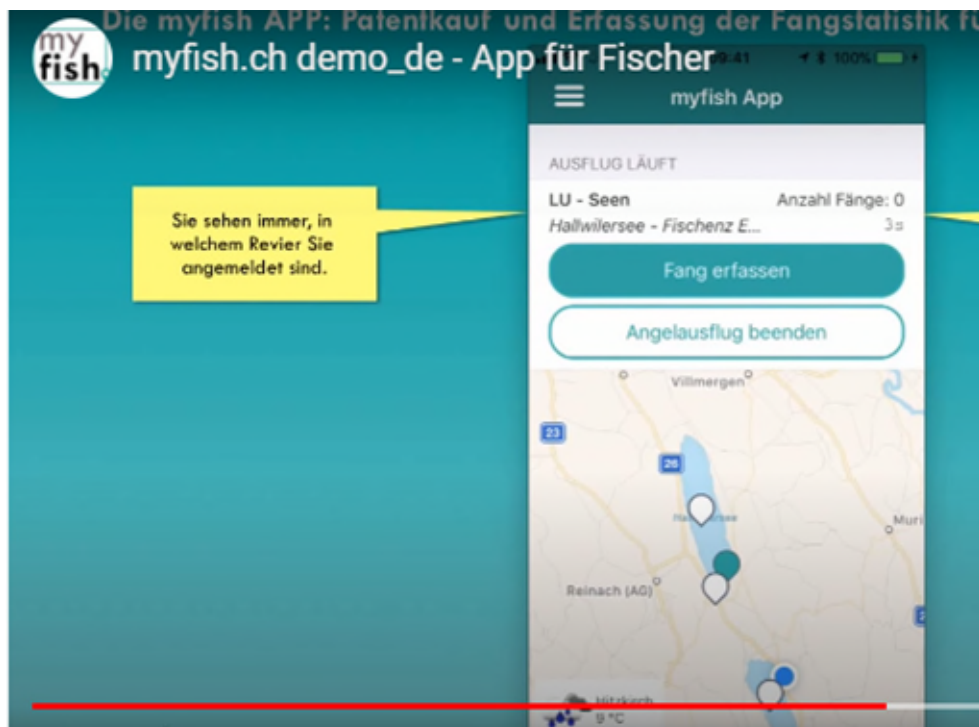

- Alle Fischgängen, Gefangenen Fische, Invasive Grundeln etc.
- Geoinformation: Gewässercode
- Einmal pro Jahr aktualisiert

Fischen im Rhein

- Galgenfischerei
- Angelfischerei

Fischen in der Wieseebene

Fischen in der Birs

Datenfluss

- Fischereikarten:
 - Fangbüchlein einmal pro Jahr eingesandt
 - Ein Excel File pro Jahr mit alle Daten
- MyFish App:
 - Circa 60% der Entnahme aktuell via MyFish gemeldet
 - Einfache Erhebung der Fangstatistik direkt vor Ort
 - Tägliches Updates (CSV File)

MyFish App für Fischer

- Eigene Fänge analysieren und einfach auswerten (incl. Geo-Tracking und Kartendarstellung)
- Geodaten
- Wetterinfos
- Wasserdaten
- Etc.

Fischarte (ohne invasive Schwarzmeergrundeln)