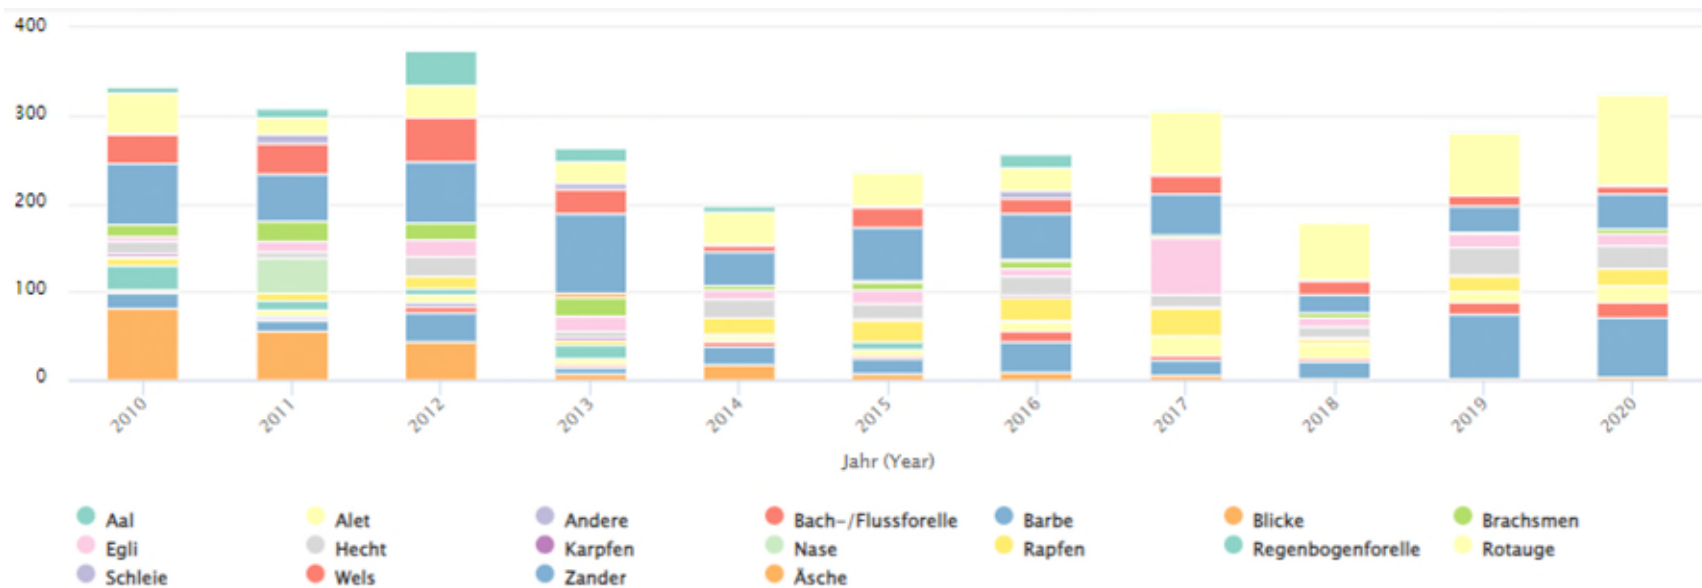

Datenfluss

- Fischereikarten:
 - Fangbüchlein einmal pro Jahr eingesandt
 - Ein Excel File pro Jahr mit alle Daten
- MyFish App:
 - Circa 60% der Entnahme aktuell via MyFish gemeldet
 - Einfache Erhebung der Fangstatistik direkt vor Ort
 - Tägliches Updates (CSV File)

MyFish App für Fischer

- Eigene Fänge analysieren und einfach auswerten (incl. Geo-Tracking und Kartendarstellung)
- Geodaten
- Wetterinfos
- Wasserdaten
- Etc.

Fischarte (ohne invasive Schwarzmeergrundeln)