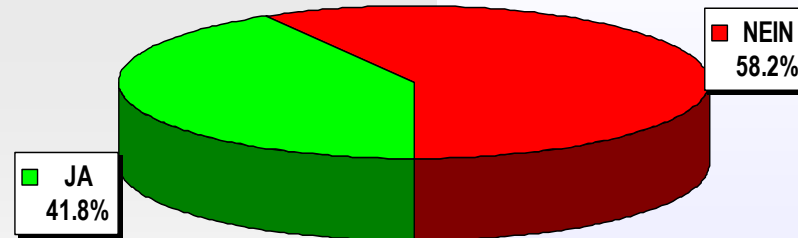

Wiese-Initiative

Schlussergebnisse

Wiese-Initiative		
Wahllokale	JA	NEIN
Bahnhof SBB	399	113
Rathaus	533	174
Bezirkswache Kleinbasel	126	24
Basel Brieflich Stimmende	23'322	15'879
Total Basel	24'380	16'190
Riehen Gemeindehaus	246	131
Riehen Brieflich Stimmende	3'392	3'698
Total Riehen	3'638	3'829
Bettingen Gemeindehaus	3	2
Bettingen Brieflich Stimmende	125	231
Total Bettingen	128	233
Total Kanton	28'146	20'252

Wiese-Initiative

Schlussergebnisse

Stimmbeteiligung: 47,2%

Zonenänderung für das Areal Reservoirstrasse

Schlussresultate

Grossratsbeschluss Areal Reservoirstrasse		
Wahllokale	JA	NEIN
Bahnhof SBB	156	338
Rathaus	255	433
Bezirkswache Kleinbasel	63	79
Basel Brieflich Stimmende	15'431	22'403
Total Basel	15'905	23'253
Riehen Gemeindehaus	139	180
Riehen Brieflich Stimmende	3'086	3'316
Total Riehen	3'225	3'496
Bettingen Gemeindehaus	0	5
Bettingen Brieflich Stimmende	179	153
Total Bettingen	179	158
Total Kanton	19'309	26'907

Zonenänderung für das Areal Reservoirstrasse

Schlussresultate

Stimmbeteiligung: 47,2%

Zonenänderung für das Areal Oberer Batterieweg

Schlussresultate

Grossratsbeschluss Areal Oberer Batterieweg		
Wahllokale	JA	NEIN
Bahnhof SBB	157	339
Rathaus	250	441
Bezirkswache Kleinbasel	62	80
Basel Brieflich Stimmende	15'080	22'844
Total Basel	15'549	23'704
Riehen Gemeindehaus	133	186
Riehen Brieflich Stimmende	3'042	3'377
Total Riehen	3'175	3'563
Bettingen Gemeindehaus	0	5
Bettingen Brieflich Stimmende	181	151
Total Bettingen	181	156
Total Kanton	18'905	27'423