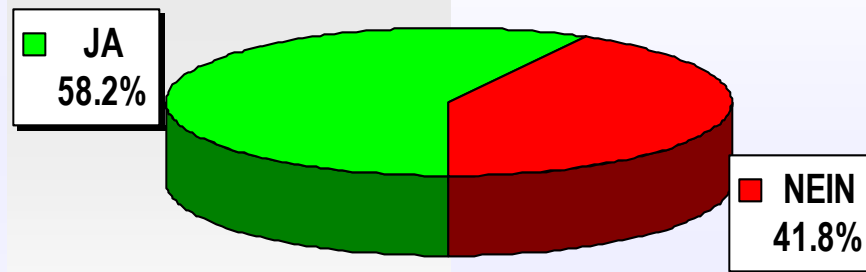

Kantonale Abstimmungsvorlagen

Schlussergebnisse

- **Volksinitiative „Zum Schutze der Naturgebiete entlang des Flusslaufs der Wiese als Lebensraum wildlebender Pflanzen und Tiere sowie als Naherholungsraum (Wiese-Initiative)“**
- **Grossratsbeschluss betreffend Zonenänderung und Festlegung des Mindestwohnflächenanteils für das Areal Reservoirstrasse vom 14. September 2005**
- **Grossratsbeschluss betreffend Zonenänderung und Festlegung des Mindestwohnflächenanteils für das Areal Oberer Batterieweg vom 14. September 2005**

Wiese-Initiative

Schlussergebnisse

Wiese-Initiative		
Wahllokale	JA	NEIN
Bahnhof SBB	399	113
Rathaus	533	174
Bezirkswache Kleinbasel	126	24
Basel Brieflich Stimmende	23'322	15'879
Total Basel	24'380	16'190
Riehen Gemeindehaus	246	131
Riehen Brieflich Stimmende	3'392	3'698
Total Riehen	3'638	3'829
Bettingen Gemeindehaus	3	2
Bettingen Brieflich Stimmende	125	231
Total Bettingen	128	233
Total Kanton	28'146	20'252

Wiese-Initiative

Schlussergebnisse

Stimmbeteiligung: 47,2%

Zonenänderung für das Areal Reservoirstrasse

Schlussresultate

Grossratsbeschluss Areal Reservoirstrasse		
Wahllokale	JA	NEIN
Bahnhof SBB	156	338
Rathaus	255	433
Bezirkswache Kleinbasel	63	79
Basel Brieflich Stimmende	15'431	22'403
Total Basel	15'905	23'253
Riehen Gemeindehaus	139	180
Riehen Brieflich Stimmende	3'086	3'316
Total Riehen	3'225	3'496
Bettingen Gemeindehaus	0	5
Bettingen Brieflich Stimmende	179	153
Total Bettingen	179	158
Total Kanton	19'309	26'907