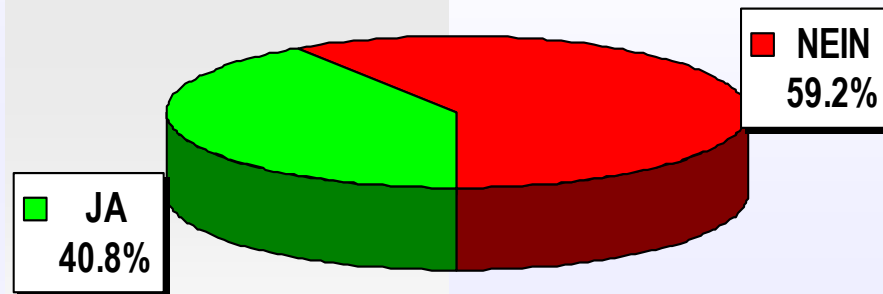

Wiese-Initiative

Schlussergebnisse

Stimmbeteiligung: 47,2%

Zonenänderung für das Areal Reservoirstrasse

Schlussresultate

Grossratsbeschluss Areal Reservoirstrasse		
Wahllokale	JA	NEIN
Bahnhof SBB	156	338
Rathaus	255	433
Bezirkswache Kleinbasel	63	79
Basel Brieflich Stimmende	15'431	22'403
Total Basel	15'905	23'253
Riehen Gemeindehaus	139	180
Riehen Brieflich Stimmende	3'086	3'316
Total Riehen	3'225	3'496
Bettingen Gemeindehaus	0	5
Bettingen Brieflich Stimmende	179	153
Total Bettingen	179	158
Total Kanton	19'309	26'907

Zonenänderung für das Areal Reservoirstrasse

Schlussresultate

Stimmbeteiligung: 47,2%

Zonenänderung für das Areal Oberer Batterieweg

Schlussresultate

Grossratsbeschluss Areal Oberer Batterieweg		
Wahllokale	JA	NEIN
Bahnhof SBB	157	339
Rathaus	250	441
Bezirkswache Kleinbasel	62	80
Basel Brieflich Stimmende	15'080	22'844
Total Basel	15'549	23'704
Riehen Gemeindehaus	133	186
Riehen Brieflich Stimmende	3'042	3'377
Total Riehen	3'175	3'563
Bettingen Gemeindehaus	0	5
Bettingen Brieflich Stimmende	181	151
Total Bettingen	181	156
Total Kanton	18'905	27'423

Zonenänderung für das Areal Oberer Batterieweg

Schlussresultate

Stimmbeteiligung: 47,2%

Kantonale Abstimmung

Schlussresultate

Kennzahlen

	Stimmberechtigte	Durchschnittliche Stimmbeteiligung	Durchschnittlicher Anteil der Brieflich Stimmenden
Basel	94'434	43.2%	96.6%
Riehen	14'102	51.4%	95.0%
Bettingen	732	49.2%	98.6%
Total Kanton	109'268	44.3%	96.4%