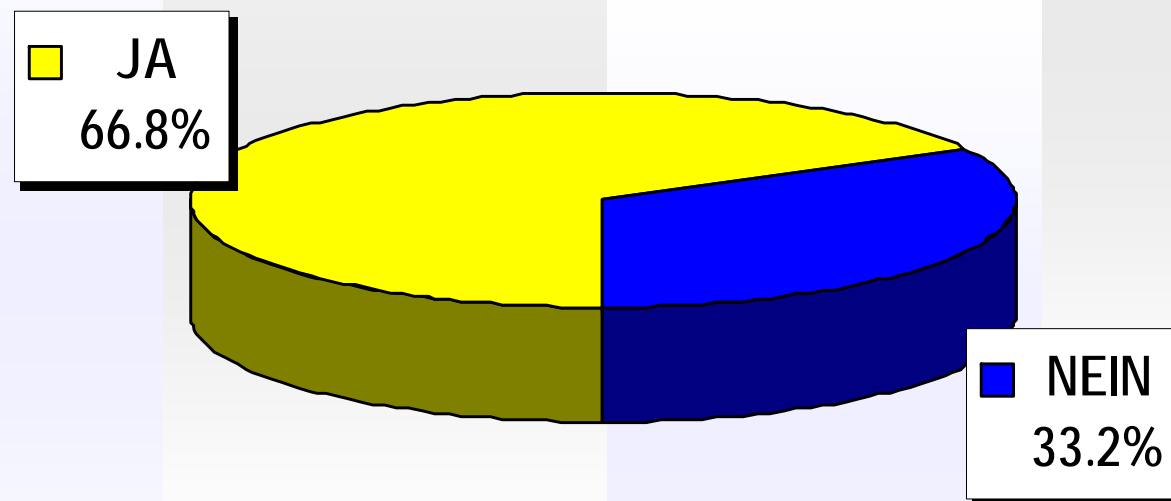

## Schlussresultat

Wahllokale	Stimmrechts- ausweise	Stimmzettel				Stimmen	
		eingelegte	leere	ungültige	Total gültige	JA	NEIN
Bahnhof SBB	983	978	16	1	961	705	256
Rathaus	1'132	1'130	13	0	1'117	833	284
Bezirkswache Kleinbasel	346	346	1	0	345	261	84
Basel Brieflich Stimmende	50'027	49'727	512	31	49'184	32'460	16'724
<b>Total Basel</b>	<b>52'488</b>	<b>52'181</b>	<b>542</b>	<b>32</b>	<b>51'607</b>	<b>34'259</b>	<b>17'348</b>
Riehen Gemeindehaus	295	295	2	0	293	218	75
Riehen Brieflich Stimmende	8'666	8'602	115	2	8'485	5'627	2'858
<b>Total Riehen</b>	<b>8'961</b>	<b>8'897</b>	<b>117</b>	<b>2</b>	<b>8'778</b>	<b>5'845</b>	<b>2'933</b>
Bettingen Gemeindehaus	13	13	0	0	13	5	8
Bettingen Brieflich Stimmende	445	444	9	1	434	303	131
<b>Total Bettingen</b>	<b>458</b>	<b>457</b>	<b>9</b>	<b>1</b>	<b>447</b>	<b>308</b>	<b>139</b>
Auslandschweizer/-innen	2'597	2'595	2	1	2'592	1'978	614
<b>Total Kanton</b>	<b>64'504</b>	<b>64'130</b>	<b>670</b>	<b>36</b>	<b>63'424</b>	<b>42'390</b>	<b>21'034</b>

## Schlussresultat

Stimmbeteiligung 56.5%