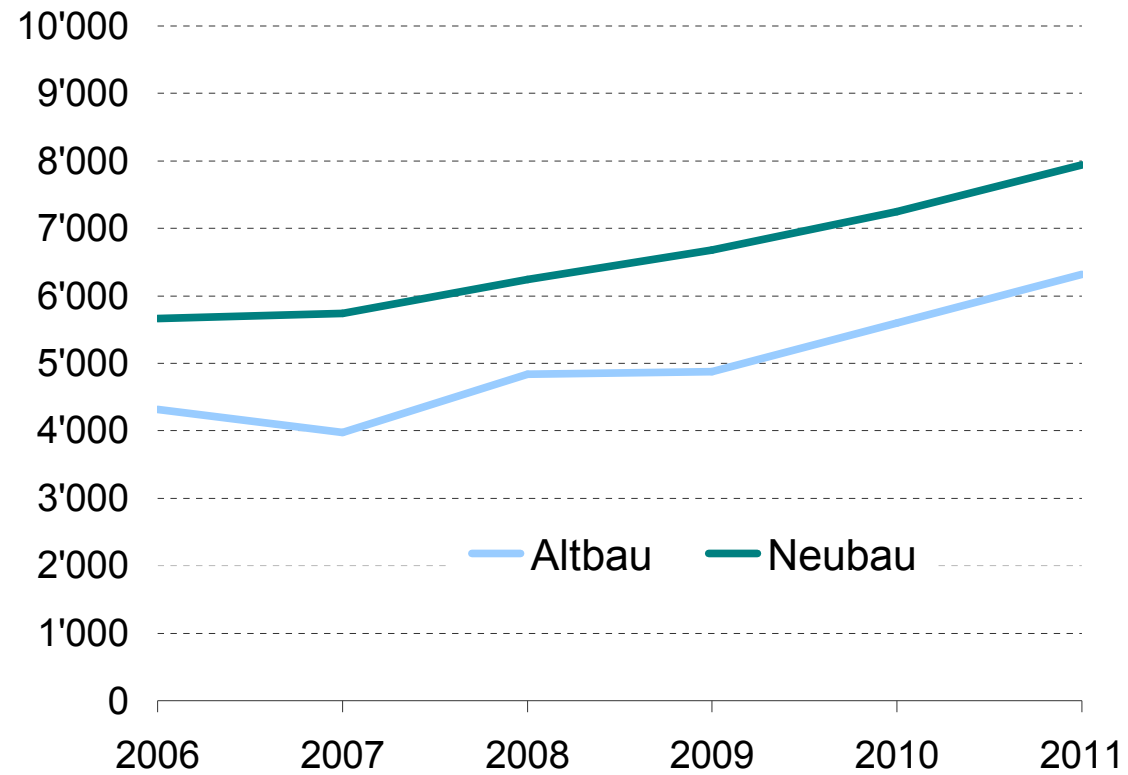

Verkaufspreise (CHF/m² Wohnfläche) Stockwerkeigentumswohnungen

Quelle: Grundbuch- und Vermessungsamt Basel-Stadt,
Bodenbewertungsstelle