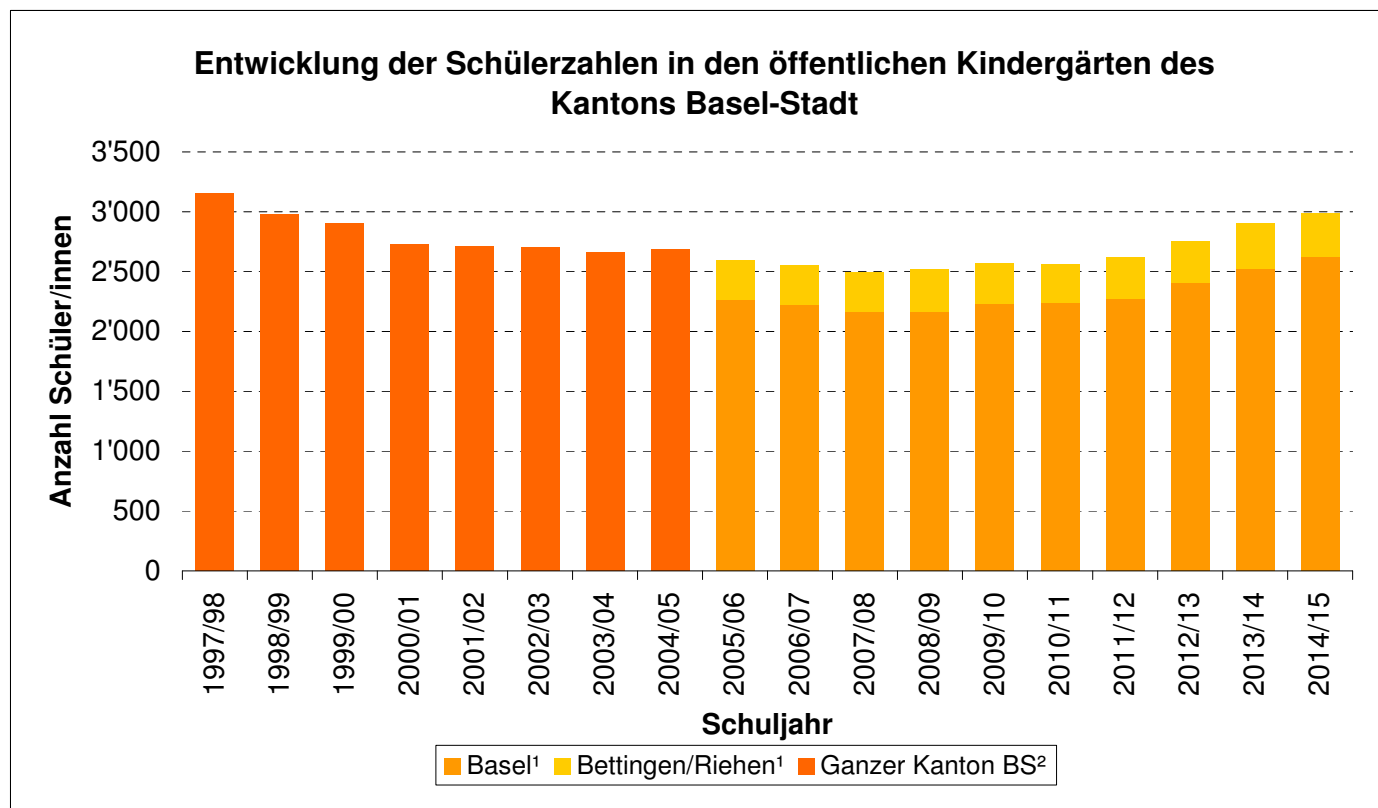

## Entwicklung der Schülerzahlen in den öffentlichen Kindergärten des Kantons Basel-Stadt

	1997/98	1998/99	1999/00	2000/01	2001/02	2002/03	2003/04	2004/05	2005/06	2006/07	2007/08	2008/09	2009/10	2010/11	2011/12	2012/13	2013/14	2014/15
Basel <sup>1</sup>									2'267	2'223	2'164	2'167	2'233	2'234	2'275	2'405	2'527	2'624
Bettingen/Riehen <sup>1</sup>									329	330	330	353	337	325	347	350	379	366
Ganzer Kanton BS <sup>2</sup>	3'158	2'979	2'901	2'729	2'714	2'703	2'658	2'691										
Kanton BS	3'158	2'979	2'901	2'729	2'714	2'703	2'658	2'691	2'596	2'553	2'494	2'520	2'570	2'559	2'622	2'755	2'906	2'990

<sup>1</sup> Provisorische Schülerzahlen am 1. Schultag (Anfang August)

<sup>2</sup> Offizielle Schülerzahlen am Stichtag (Mitte September)