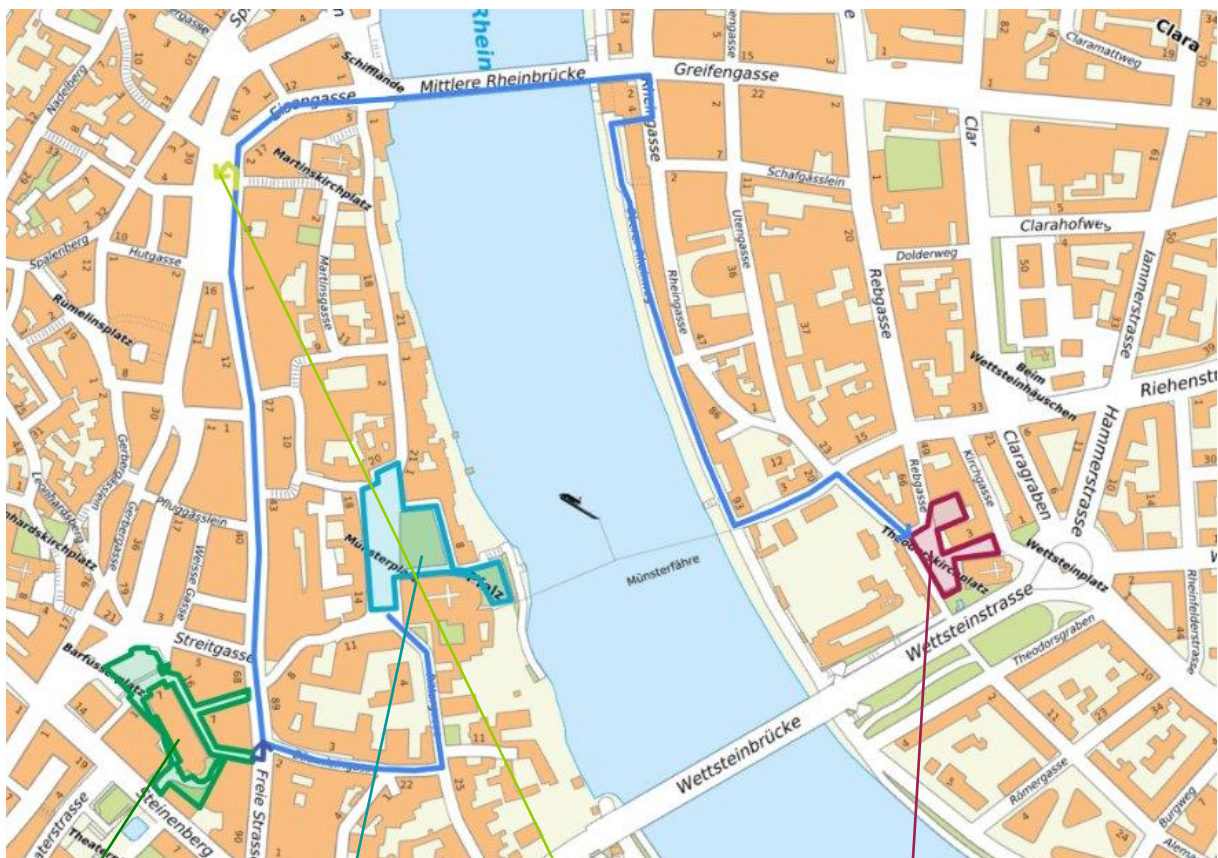

## Umzugsroute

Bäumleingasse - Freie Strasse – Marktplatz – Mittlere Brücke  
– Oberer Rheinweg - Theodorskirchplatz

Start  
Barfüsserplatz

Start  
Münsterplatz

Ende Kurz-Route  
Marktplatz

Ende  
Theodorskirchplatz