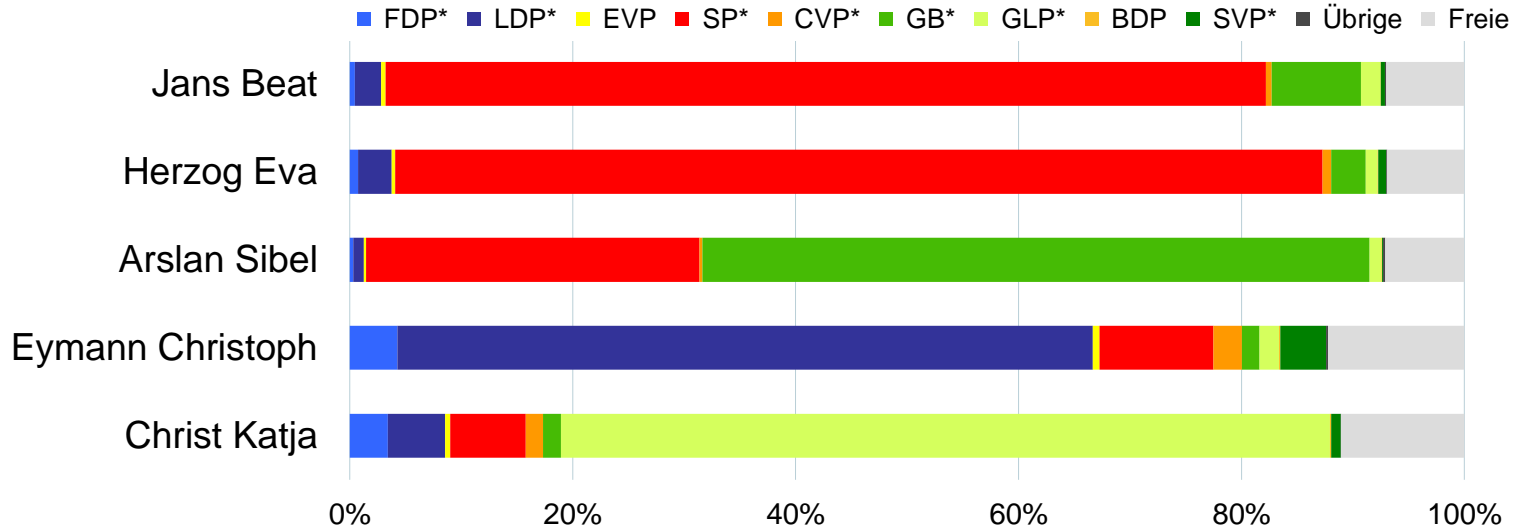

Wähleranteile 2019

Wähleranteile 2019 und Veränderung gegenüber 2015 (in Prozentpunkten)

Wähleranteile nach Listenverbindung

Gewählte Kandidatinnen und Kandidaten

Liste 5 SP

Jans Beat
21 869

Liste 5 SP

Herzog Eva
18 210

Liste 8 GB

Arslan Sibel
13 582

Liste 3 LDP

Eymann Christoph
13 220

Liste 10 GLP

Christ Katja
3 816

Nachrückende Kandidatinnen und Kandidaten

Liste 5 SP		Liste 8 GB		Liste 3 LDP		Liste 10 GLP	
Atici Mustafa	15 310	Steinle Lea	6 678	von Falkenstein Patricia	9 363	Keller Esther	3 449
Wyss Sarah	14 332	Zürcher Tonja	5 912	Furlano Raoul	5 753	Wüest-Rudin David	2 381
von Wartburg Christian	11 442	Vergeat Jo	5 106	Vischer Heiner	5 037	Burkhard Dieter	2 156
		Thommen Oliver	4 778	Götenstedt Anna	4 021	Ullmann Emmanuel	1 840

Stimmenanteil der Gewählten nach Partei

*einschliesslich Listen, deren Bezeichnung den Flügel einer Partei nach Geschlecht, Region oder Alter spezifiziert.

Entwicklung der Mandatsverteilung seit 2003

Listen- und Parteibezeichnungen