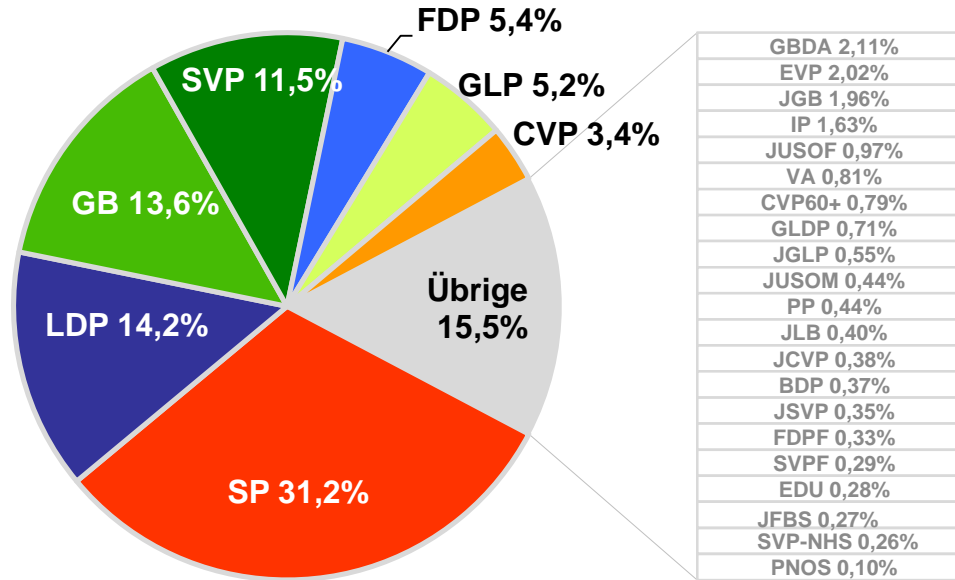

Wähleranteile 2019