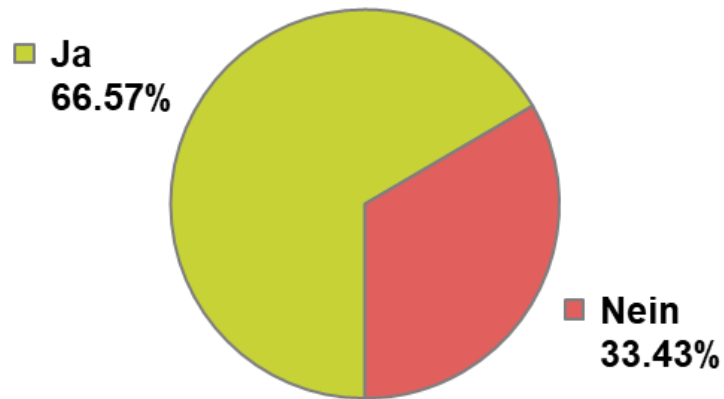

Vorlage 6

Grossratsbeschluss betreffend Teilrevision der Verfassung des Kantons Basel-Stadt betreffend Stimm- und Wahlrecht für Ausländerinnen und Ausländer

Schlussresultat

Stimmbeteiligung 57.15%

Vorlage 7

Grossratsbeschluss betreffend Ausgabenbewilligung für die Durchführung des Eurovision Song Contest (ESC) 2025 in Basel

Schlussresultat

Wahllokale	Stimmrechts- ausweise	eingelegte	Stimmzettel			Stimmen	
			leere	ungültige	Total gültige	Ja	Nein
Bahnhof SBB	676	675	35	1	639	455	184
Rathaus	1'194	1'194	65	1	1'128	798	330
Polizeiwache Clara	420	420	23	0	397	278	119
Basel briefl. & elektr. Stimmende (Total)	48'572	48'393	1'664	32	46'697	31'446	15'251
Total Basel	50'862	50'682	1'787	34	48'861	32'977	15'884
Riehen Gemeindehaus	243	243	5	0	238	163	75
Riehen briefl. & elektr. Stimmende (Total)	7'978	7'957	190	0	7'767	4'762	3'005
Total Riehen	8'221	8'200	195	0	8'005	4'925	3'080
Bettingen Gemeindehaus	5	5	0	0	5	3	2
Bettingen briefl. & elektr. Stimmende (Total)	498	498	11	0	487	281	206
Total Bettingen	503	503	11	0	492	284	208
Total Kanton	59'586	59'385	1'993	34	57'358	38'186	19'172

Vorlage 7

Grossratsbeschluss betreffend Ausgabenbewilligung für die Durchführung des Eurovision Song Contest (ESC) 2025 in Basel

Schlussresultat

Stimmbeteiligung 57.15%

Kennzahlen

Schlussresultat

	Stimmberechtigte	Durchschnittliche Stimmbeteiligung	Durchschnittlicher Anteil der brieflich Stimmenden	Anzahl elektronisch Stimmender
Basel	90'084	56.26%	95.48%	0
Riehen	13'054	62.82%	97.04%	
Bettingen	781	64.40%	99.01%	
Total Kanton	103'919	57.15%	95.73%	0