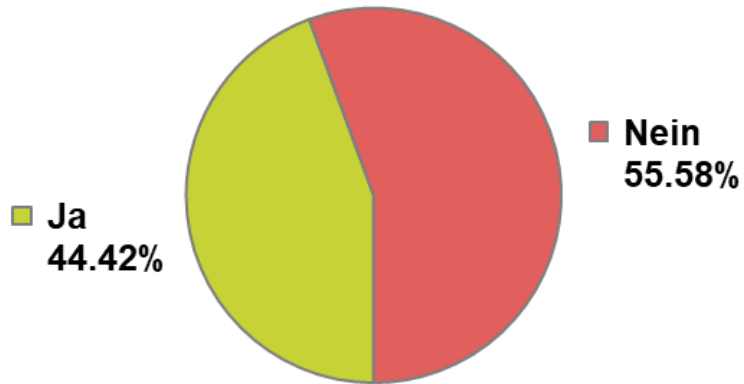

Vorlage 5

Kantonale Initiative «für mehr Musikvielfalt»

Schlussresultat

Stimmbeteiligung 57.15%

Vorlage 6

Grossratsbeschluss betreffend Teilrevision der Verfassung des Kantons Basel-Stadt betreffend Stimm- und Wahlrecht für Ausländerinnen und Ausländer

Schlussresultat

Wahllokale	Stimmrechts- ausweise	eingelegte	Stimmzettel			Stimmen	
			leere	ungültige	Total gültige	Ja	Nein
Bahnhof SBB	676	675	16	0	659	359	300
Rathaus	1'194	1'194	36	1	1'157	644	513
Polizeiwache Clara	420	420	7	1	412	263	149
Basel briefl. & elektr. Stimmende (Total)	48'572	48'393	901	23	47'469	22'071	25'398
Total Basel	50'862	50'682	960	25	49'697	23'337	26'360
Riehen Gemeindehaus	243	243	5	0	238	102	136
Riehen briefl. & elektr. Stimmende (Total)	7'978	7'957	134	1	7'822	2'322	5'500
Total Riehen	8'221	8'200	139	1	8'060	2'424	5'636
Bettingen Gemeindehaus	5	5	0	0	5	1	4
Bettingen briefl. & elektr. Stimmende (Total)	498	498	8	0	490	113	377
Total Bettingen	503	503	8	0	495	114	381
Total Kanton	59'586	59'385	1'107	26	58'252	25'875	32'377

Vorlage 6

Grossratsbeschluss betreffend Teilrevision der Verfassung des Kantons Basel-Stadt betreffend Stimm- und Wahlrecht für Ausländerinnen und Ausländer

Schlussresultat

Stimmbeteiligung 57.15%

Vorlage 7