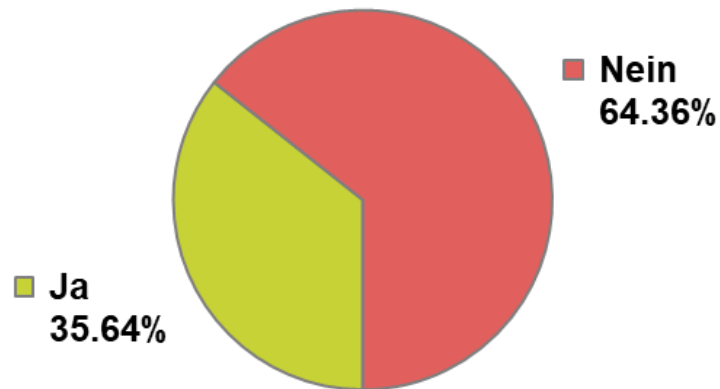

Kanton Basel-Stadt

Kantonale Abstimmung vom 24. November 2024

Schlussresultat

Vorlage 5
Musikvielfalt

Vorlage 6
**Stimm- und Wahlrecht für
Ausländerinnen und Ausländer**

Vorlage 7
**Eurovision Song Contest
(ESC) 2025**

Vorlage 5

Kantonale Initiative «für mehr Musikvielfalt»

Schlussresultat

Wahllokale	Stimmrechts- ausweise	eingelegte	Stimmzettel			Stimmen	
			leere	ungültige	Total gültige	Ja	Nein
Bahnhof SBB	676	675	47	1	627	278	349
Rathaus	1'194	1'194	85	1	1'108	519	589
Polizeiwache Clara	420	420	25	0	395	197	198
Basel briefl. & elektr. Stimmende (Total)	48'572	48'393	2'086	26	46'281	17'332	28'949
Total Basel	50'862	50'682	2'243	28	48'411	18'326	30'085
Riehen Gemeindehaus	243	243	14	0	229	69	160
Riehen briefl. & elektr. Stimmende (Total)	7'978	7'957	299	2	7'656	1'763	5'893
Total Riehen	8'221	8'200	313	2	7'885	1'832	6'053
Bettingen Gemeindehaus	5	5	0	0	5	2	3
Bettingen briefl. & elektr. Stimmende (Total)	498	498	15	0	483	78	405
Total Bettingen	503	503	15	0	488	80	408
Total Kanton	59'586	59'385	2'571	30	56'784	20'238	36'546

Vorlage 5

Kantonale Initiative «für mehr Musikvielfalt»

Schlussresultat

Stimmbeteiligung 57.15%

Vorlage 6

Grossratsbeschluss betreffend Teilrevision der Verfassung des Kantons Basel-Stadt betreffend Stimm- und Wahlrecht für Ausländerinnen und Ausländer