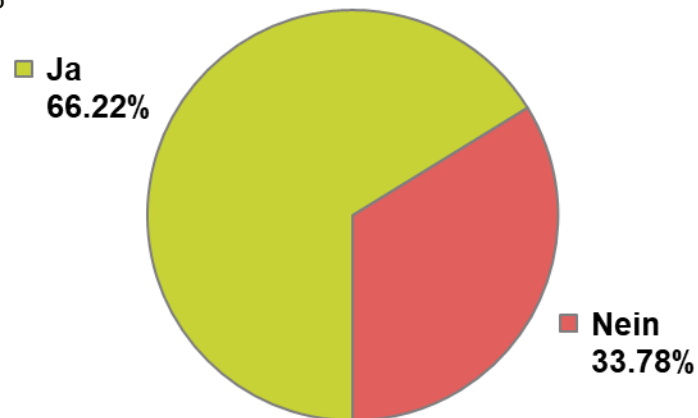

Vorlage 1

Änderung des Filmgesetzes

Schlussresultat

Stimmbeteiligung 45.21%