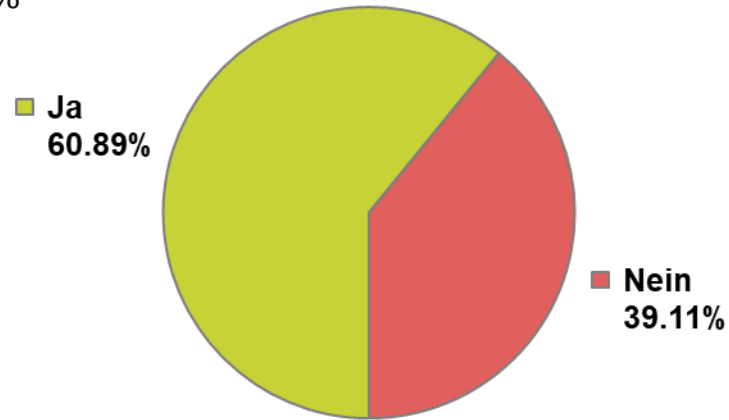

Vorlage 1

Änderung des Filmgesetzes

Schlussresultat

Stimmbeteiligung 45.21%

Vorlage 2

Änderung des Transplantationsgesetzes

Schlussresultat

Wahllokale	Stimmrechts- ausweise	eingelegte	Stimmzettel			Stimmen	
			leere	ungültige	Total gültige	Ja	Nein
Bahnhof SBB	533	533	6	0	527	325	202
Rathaus	856	856	26	1	829	531	298
Polizeiwache Clara	311	311	9	1	301	186	115
Basel brieflich Stimmende	40'639	40'613	652	26	39'935	24'422	15'513
Total Basel	42'339	42'313	693	28	41'592	25'464	16'128
Riehen Gemeindehaus	141	141	3	0	138	88	50
Riehen brieflich Stimmende	6'559	6'555	90	0	6'465	3'596	2'869
Total Riehen	6'700	6'696	93	0	6'603	3'684	2'919
Bettingen Gemeindehaus	3	3	0	0	3	3	0
Bettingen brieflich Stimmende	416	415	6	0	409	208	201
Total Bettingen	419	418	6	0	412	211	201
Persönlich an der Urne Stimmende AS	15	15	0	0	15	11	4
Brieflich Stimmende AS	2'158	2'154	29	3	2'122	1'527	595
Total Auslandschweizer (AS)	2'173	2'169	29	3	2'137	1'538	599
Total Kanton	51'631	51'596	821	31	50'744	30'897	19'847

Vorlage 2

Änderung des Transplantationsgesetzes

Schlussresultat

Stimmbeteiligung 45.21%

Vorlage 3

Übernahme der EU-Verordnung über die Europäische Grenz- und Küstenwache (Weiterentwicklung des Schengen-Besitzstands)