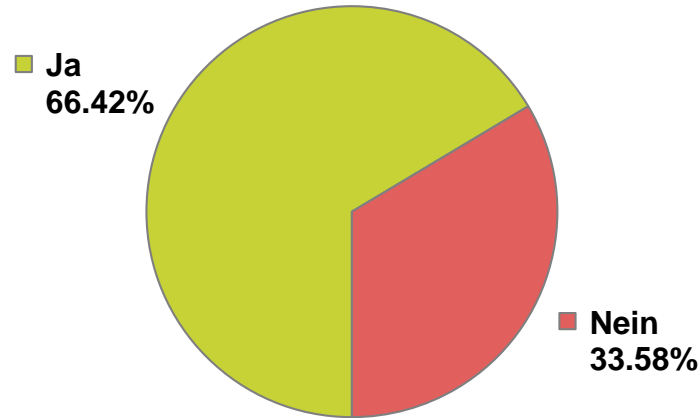

Vorlage 2

Änderung des Transplantationsgesetzes

Schlussresultat

Stimmbeteiligung 45.21%

Vorlage 3

Übernahme der EU-Verordnung über die Europäische Grenz- und Küstenwache (Weiterentwicklung des Schengen-Besitzstands)

Schlussresultat

Wahllokale	Stimmrechts- ausweise	eingelegte	Stimmzettel			Stimmen	
			leere	ungültige	Total gültige	Ja	Nein
Bahnhof SBB	533	533	32	0	501	264	237
Rathaus	856	856	49	2	805	387	418
Polizeiwache Clara	311	311	21	1	289	99	190
Basel brieflich Stimmende	40'639	40'613	1'469	21	39'123	25'306	13'817
Total Basel	42'339	42'313	1'571	24	40'718	26'056	14'662
Riehen Gemeindehaus	141	141	7	0	134	92	42
Riehen brieflich Stimmende	6'559	6'555	192	3	6'360	4'992	1'368
Total Riehen	6'700	6'696	199	3	6'494	5'084	1'410
Bettingen Gemeindehaus	3	3	0	0	3	3	0
Bettingen brieflich Stimmende	416	415	10	0	405	324	81
Total Bettingen	419	418	10	0	408	327	81
Persönlich an der Urne Stimmende AS	15	15	1	0	14	8	6
Brieflich Stimmende AS	2'158	2'154	53	5	2'096	1'558	538
Total Auslandschweizer (AS)	2'173	2'169	54	5	2'110	1'566	544
Total Kanton	51'631	51'596	1'834	32	49'730	33'033	16'697

Vorlage 3

Übernahme der EU-Verordnung über die Europäische Grenz- und Küstenwache (Weiterentwicklung des Schengen-Besitzstands)

Schlussresultat

Stimmbeteiligung 45.21%

Kennzahlen

Schlussresultat

	Stimmberechtigte	Durchschnittliche Stimmbeteiligung	Durchschnittlicher Anteil der brieflich Stimmenden
Basel	90'840	46.58%	95.98%
Riehen	12'976	51.60%	97.89%
Bettingen	740	56.49%	99.28%
Auslandschweizer/-innen	9'567	22.67%	99.31%
Total Kanton	114'123	45.21%	96.40%