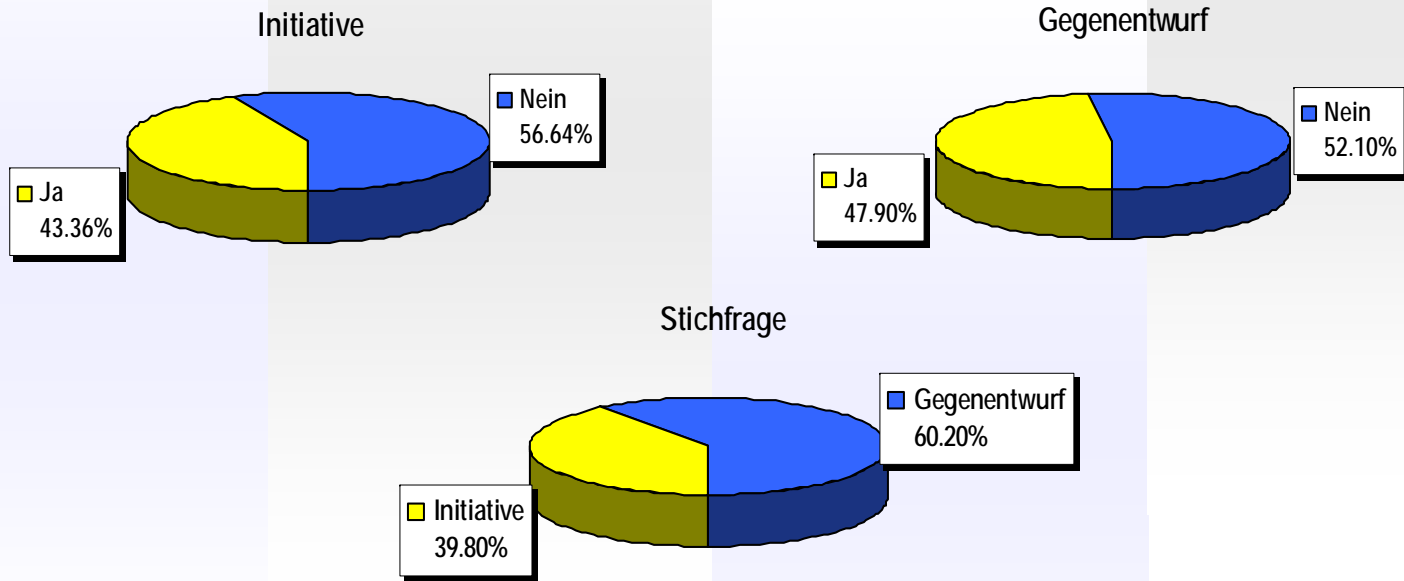

"Ausschaffungsinitiative" und Gegenentwurf der Bundesversammlung

Schlussresultat

Stimmbeteiligung 56,18%

"Steuergerechtigkeits-Initiative"

Schlussresultat

(2) Steuergerechtigkeits-Initiative							
Wahllokale	Stimmrechtsausweise	Stimmzettel				Stimmen	
		eingelegte	leere	ungültige	Total gültige	Ja	Nein
Bahnhof SBB	894	870	39	0	831	531	300
Rathaus	1'218	1'168	51	1	1'116	700	416
Polizeiwache Clara	371	361	16	0	345	239	106
Basel brieflich Stimmende	50'442	49'237	1'773	15	47'449	28'665	18'784
Total Basel	52'925	51'636	1'879	16	49'741	30'135	19'606
Riehen Gemeindehaus	279	271	18	0	253	140	113
Riehen brieflich Stimmende	8'363	8'161	217	0	7'944	3'966	3'978
Total Riehen	8'642	8'432	235	0	8'197	4'106	4'091
Bettingen Gemeindehaus	15	15	0	0	15	9	6
Bettingen brieflich Stimmende	433	427	10	0	417	152	265
Total Bettingen	448	442	10	0	432	161	271
Elektronisch Stimmende AS	1'248	1'248	25	0	1'223	645	578
Brieflich Stimmende AS	1'182	1'159	36	1	1'122	579	543
Total Auslandschweizer (AS)	2'430	2'407	61	1	2'345	1'224	1'121
Total Kanton	64'445	62'917	2'185	17	60'715	35'626	25'089