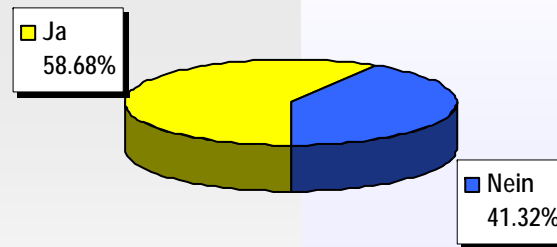

"Ausschaffungsinitiative" und Gegenentwurf der Bundesversammlung

Schlussresultat

Stimmbeteiligung 56,18%

"Steuergerechtigkeits-Initiative"

Schlussresultat

(2) Steuergerechtigkeits-Initiative							
Wahllokale	Stimmrechtsausweise	Stimmzettel				Stimmen	
		eingelegte	leere	ungültige	Total gültige	Ja	Nein
Bahnhof SBB	894	870	39	0	831	531	300
Rathaus	1'218	1'168	51	1	1'116	700	416
Polizeiwache Clara	371	361	16	0	345	239	106
Basel brieflich Stimmende	50'442	49'237	1'773	15	47'449	28'665	18'784
Total Basel	52'925	51'636	1'879	16	49'741	30'135	19'606
Riehen Gemeindehaus	279	271	18	0	253	140	113
Riehen brieflich Stimmende	8'363	8'161	217	0	7'944	3'966	3'978
Total Riehen	8'642	8'432	235	0	8'197	4'106	4'091
Bettingen Gemeindehaus	15	15	0	0	15	9	6
Bettingen brieflich Stimmende	433	427	10	0	417	152	265
Total Bettingen	448	442	10	0	432	161	271
Elektronisch Stimmende AS	1'248	1'248	25	0	1'223	645	578
Brieflich Stimmende AS	1'182	1'159	36	1	1'122	579	543
Total Auslandschweizer (AS)	2'430	2'407	61	1	2'345	1'224	1'121
Total Kanton	64'445	62'917	2'185	17	60'715	35'626	25'089

"Steuergerechtigkeits-Initiative"

Schlussresultat

Stimmbeteiligung 55,18%

Kennzahlen

Schlussresultat

	Stimmberechtigte	Durchschnittliche Stimmbeteiligung	Durchschnittlicher Anteil der brieflich Stimmenden	Durchschnittlicher Anteil der elektronisch Stimmenden
Basel	93'227	55.92%	95.32%	0.00%
Riehen	13'830	61.45%	96.76%	0.00%
Bettingen	703	62.45%	96.58%	0.00%
Auslandschweizer-/innen*	6'261	38.62%	48.39%	51.61%
Total Kanton	114'021	55.68%	93.74%	1.97%