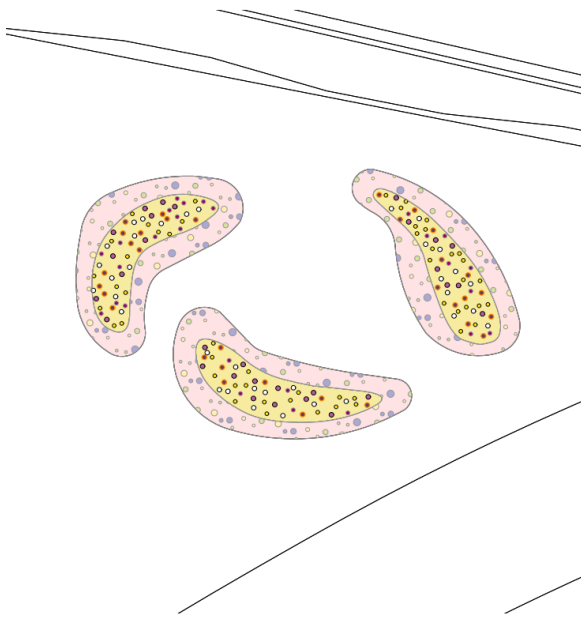

WECHSELFLORE FRÜHLING 2026

WETTSTEINPLATZ

PFLANZUNG

gelborange / violett-rosa

Legende

Aussen (35m²)

Myosotis sylvatica 'Rosylva'
Acorus gramineus 'Ogon'
Heuchera 'Palace Purple'
Erysimum 'Zwerg'
Viola x wittrockiana 'Pink Shades'
Viola X wittrockiana 'Carneval 'Yellow'
Viola cornuta 'Raspary Jocker'

Mittig (25m²)

Erysimum RYSI 'Winter Carneval'
Erysimum RYSI 'Winter Light'
Erysimum Poem 'Lavender'
Papaver nudicaule 'weiss'

Tulpe Triumph 'Purple Rain '
Tulpe Darwin 'Golden Parade'
Tulpe Triumph 'Whispering Dream'
Tulpe 'Maureen'
Tulpe 'Queen of Night'

KONZEPT

Aussen: Myosotis, Acorus, Heuchera, Erysimum 'Zwerg' Viola gemsicht

Mittig: Erysimum gemischt und Papaver – Tulpen gleichmässig gemischt

WECHSELFLORE FRÜHLING 2026

WETTSTEINPLATZ

PFLANZLISTE

Name deutsch	Name botanisch	Blüte / Blattfarbe	Höhe / cm	Stück / m2
Goldlack	Erysimum RYSI 'Winter Carneval'	gelb-orange / violett-rosa	30	35
Goldlack	Erysimum RYSI 'Winter Light'	goldgelb	30	35
Goldlack	Erysimum Poem 'Lavender'	lavender	30	35
Island Mohn	Papaver nudicaule 'weiss'	weiss	40	30
Vergissmeinnicht	Myosotis sylvatica 'Rosylva'	rosa	20	35
Kalmus	Acorus gramineus 'Ogon'	gelb-grün gestreift	20	30
Purpurglöckchen	Heuchera 'Palace Purple'	violett-silber	20	25
Goldlack	Erysimum 'Zwerg'	gelb	20	35
Stiefmütterchen	Viola x wittrickiana 'Pink Shades'	rosa Töne	15	45
Stiefmütterchen	Viola X wittrickiana Carneval 'Yellow'	gelb	15	45
Hornveilchen	Viola cornuta 'Raspary Jocker'	violett/rosa/gelb	15	45
Triumph - Tulpe	Tulpe Triumph 'Purple Rain '	purpur	60	
Darwin Tulpe	Tulpe Darwin 'Golden Parade'	butterblumengelb	60	
Triumph Tulpe	Tulpe Triumph 'Whispering Dream'	cremegelb mit purpur-rosa Flammen	50	
einfache späte Tulpe	Tulpe 'Maureen'	cremeweiss	65	
einfache späte Tulpe	Tulpe 'Queen of Night'	schwarzbraun	60	