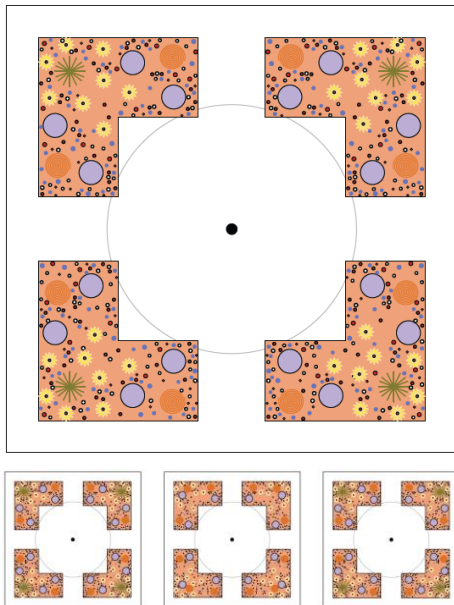

WECHSELFLORE SOMMER 2024

CLARAPLATZ

PFLANZUNG

blau / gelb / orange

Legende:

Mischung (81m²)

Pennisetum x advena 'Rumbrum'
Kniphofia Mango Popsicle
Salvia farinacea 'Rhea'
Bracteantha GRANVIA 'Gold'
Nicotiana alata 'Saratoga Lime'
Bidens 'Bee Meadow'
Beta vulgaris var. Flavescens 'Feurio'
Salvia coccinea 'Lady in Red'
Zinnia angustifolia 'Orange'
Anthriscum majus Snapshot 'Orange'
Tagetes patula x erecta Endurance 'Sunset Gold'
Verbena polaris 'Venosa'
Begonia semperflorens 'Nightlife'

Solitär

Cyperus papyrus

Verbena bonariensis 'Cloud'

Dahlia 'Bishop of Oxford'

Rudbeckia hirta 'Indian Summer'

KONZEPT

Mischung: Pennisetum, Kniphofia, Nictiana, Salvia, Bidens, Beta, Zinnia, Anthriscum, Tagetes, Verbena, Begonia

Solitär: Cyperus, Verbena, Dahlie, Rudbeckia

WECHSELFLORE SOMMER 2024

CLARAPLATZ

PFLANZLISTE

Name deutsch	Name botanisch	Blüte / Blattfarbe	Höhe / cm	Stück / m2
Lampenputzergas	Pennisetum x advena 'Rumbrum'	braun	60/70	15
Fackellilie	Kniphofia Mango Popsicle	orange	50	8
Mehliger Salbei	Salvia farinacea 'Rhea'	violett blau	50	25
Stohblume	Bracteantha GRANVIA 'Gold'	gelb	30-40	20
Zier Taback	Nicotiana alata 'Saratoga Lime'	limonengrün	40	20
Zweizhan	Bidens 'Bee Meadow'	weiss	30-40	20
Krautstil	Beta vulgaris var. Flavescens 'Feurio'	rotstielig	40	10
Zier Salbei	Salvia coccinea 'Lady in Red'	rot	35	25
Zinnie	Zinnia angustifolia 'Orange'	orange	30	30
Löwenmäulchen	Anthirrhinum majus Snapshot 'Orange'	orange	15-20	30
Studentenblume	Tagetes patulaxerecta Endurance 'Sunset Gold'	gelb, orange geflammt	25	40
Steifes Eisenkraut	Verbena polaris 'Venosa'	violett	25	25
Begonia	Begonia semperflorens 'Nightlife'	weiss / braun	30	30
Papyrus	Cyperus papyrus	grün	180	
Eisenkraut	Verbena bonariensis 'Cloud'	violett	100	
Dahlie	Dahlia 'Bishop of Oxford'	orange / dunkel	100	
Sonnenhut	Rudbeckia hirta 'Indian Summer'	goldgelb, grossblumig	70	25