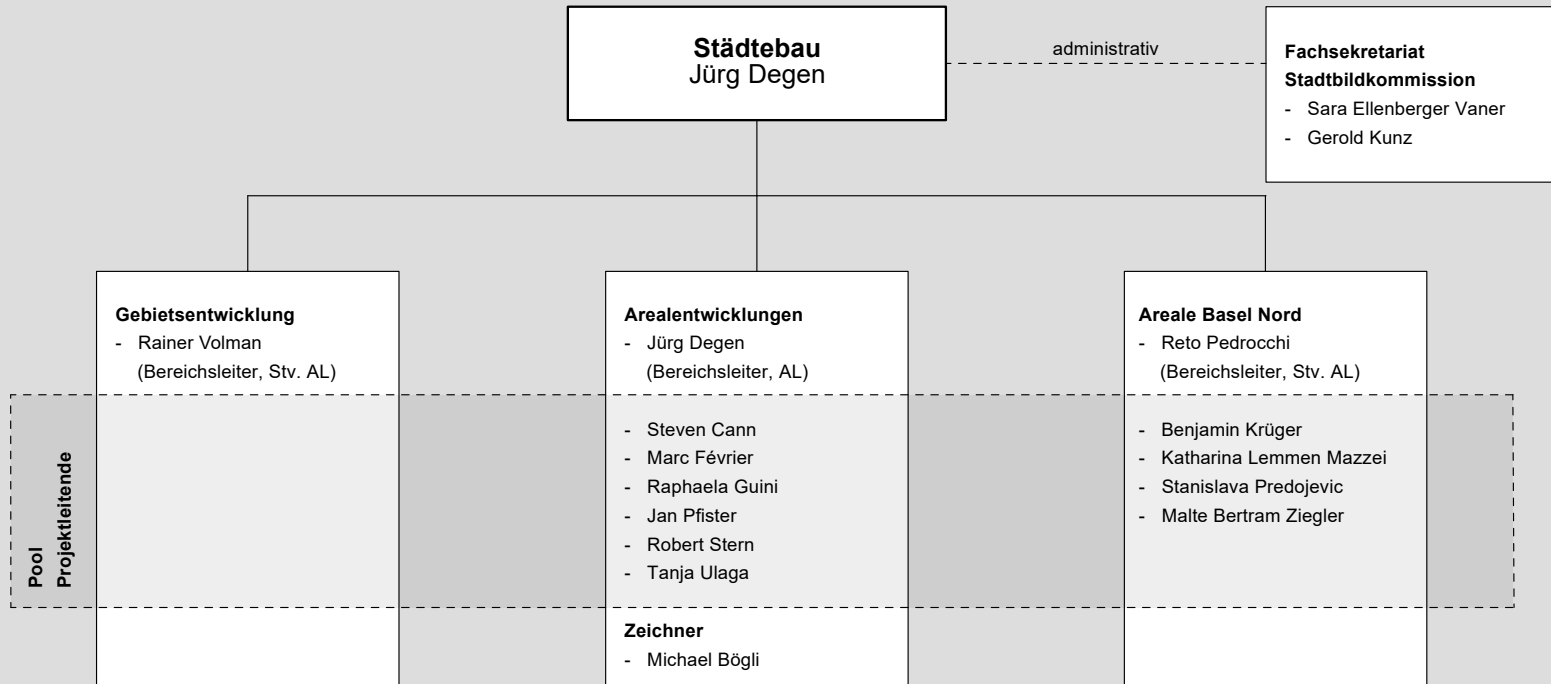

**Fachstelle umweltgerechtes
Planen & Bauen**
Philippe Noger

ProjektleiterIn

- David Gregori Ribes
- Valentina Heiss

Raumplanung
Martin Sandtner

Projektleiterin, Stv. AL

- Susanne Fischer

ProjektleiterIn

- Silvan Aemisegger
- Vincent Hischier
- Sebastian Illig
- Marc Pfister
- Luigi Poppa
- Bettina Rahuel
- David Rinderknecht
- Ivan Rosenbusch
- Roger Stöcklin
- Adrienne Wehrli

Praktikant

- Lorenz Geering

Stadtraum
Pascal Bossert
Friederike Meinhardt

Abteilungsassistentz
- Karin Frehner
Zeichner
- Paolo Adamo
- Kevin Defuns

Gestaltung
Friederike Meinhardt
ProjektleiterIn
- Renato Agosti
- Silke Block
- Gaetano Castiello
- Karoline Hillger
- Magdalena Paluch-Martinez
- Theodor Tschumi
- Tobias von Grebmer