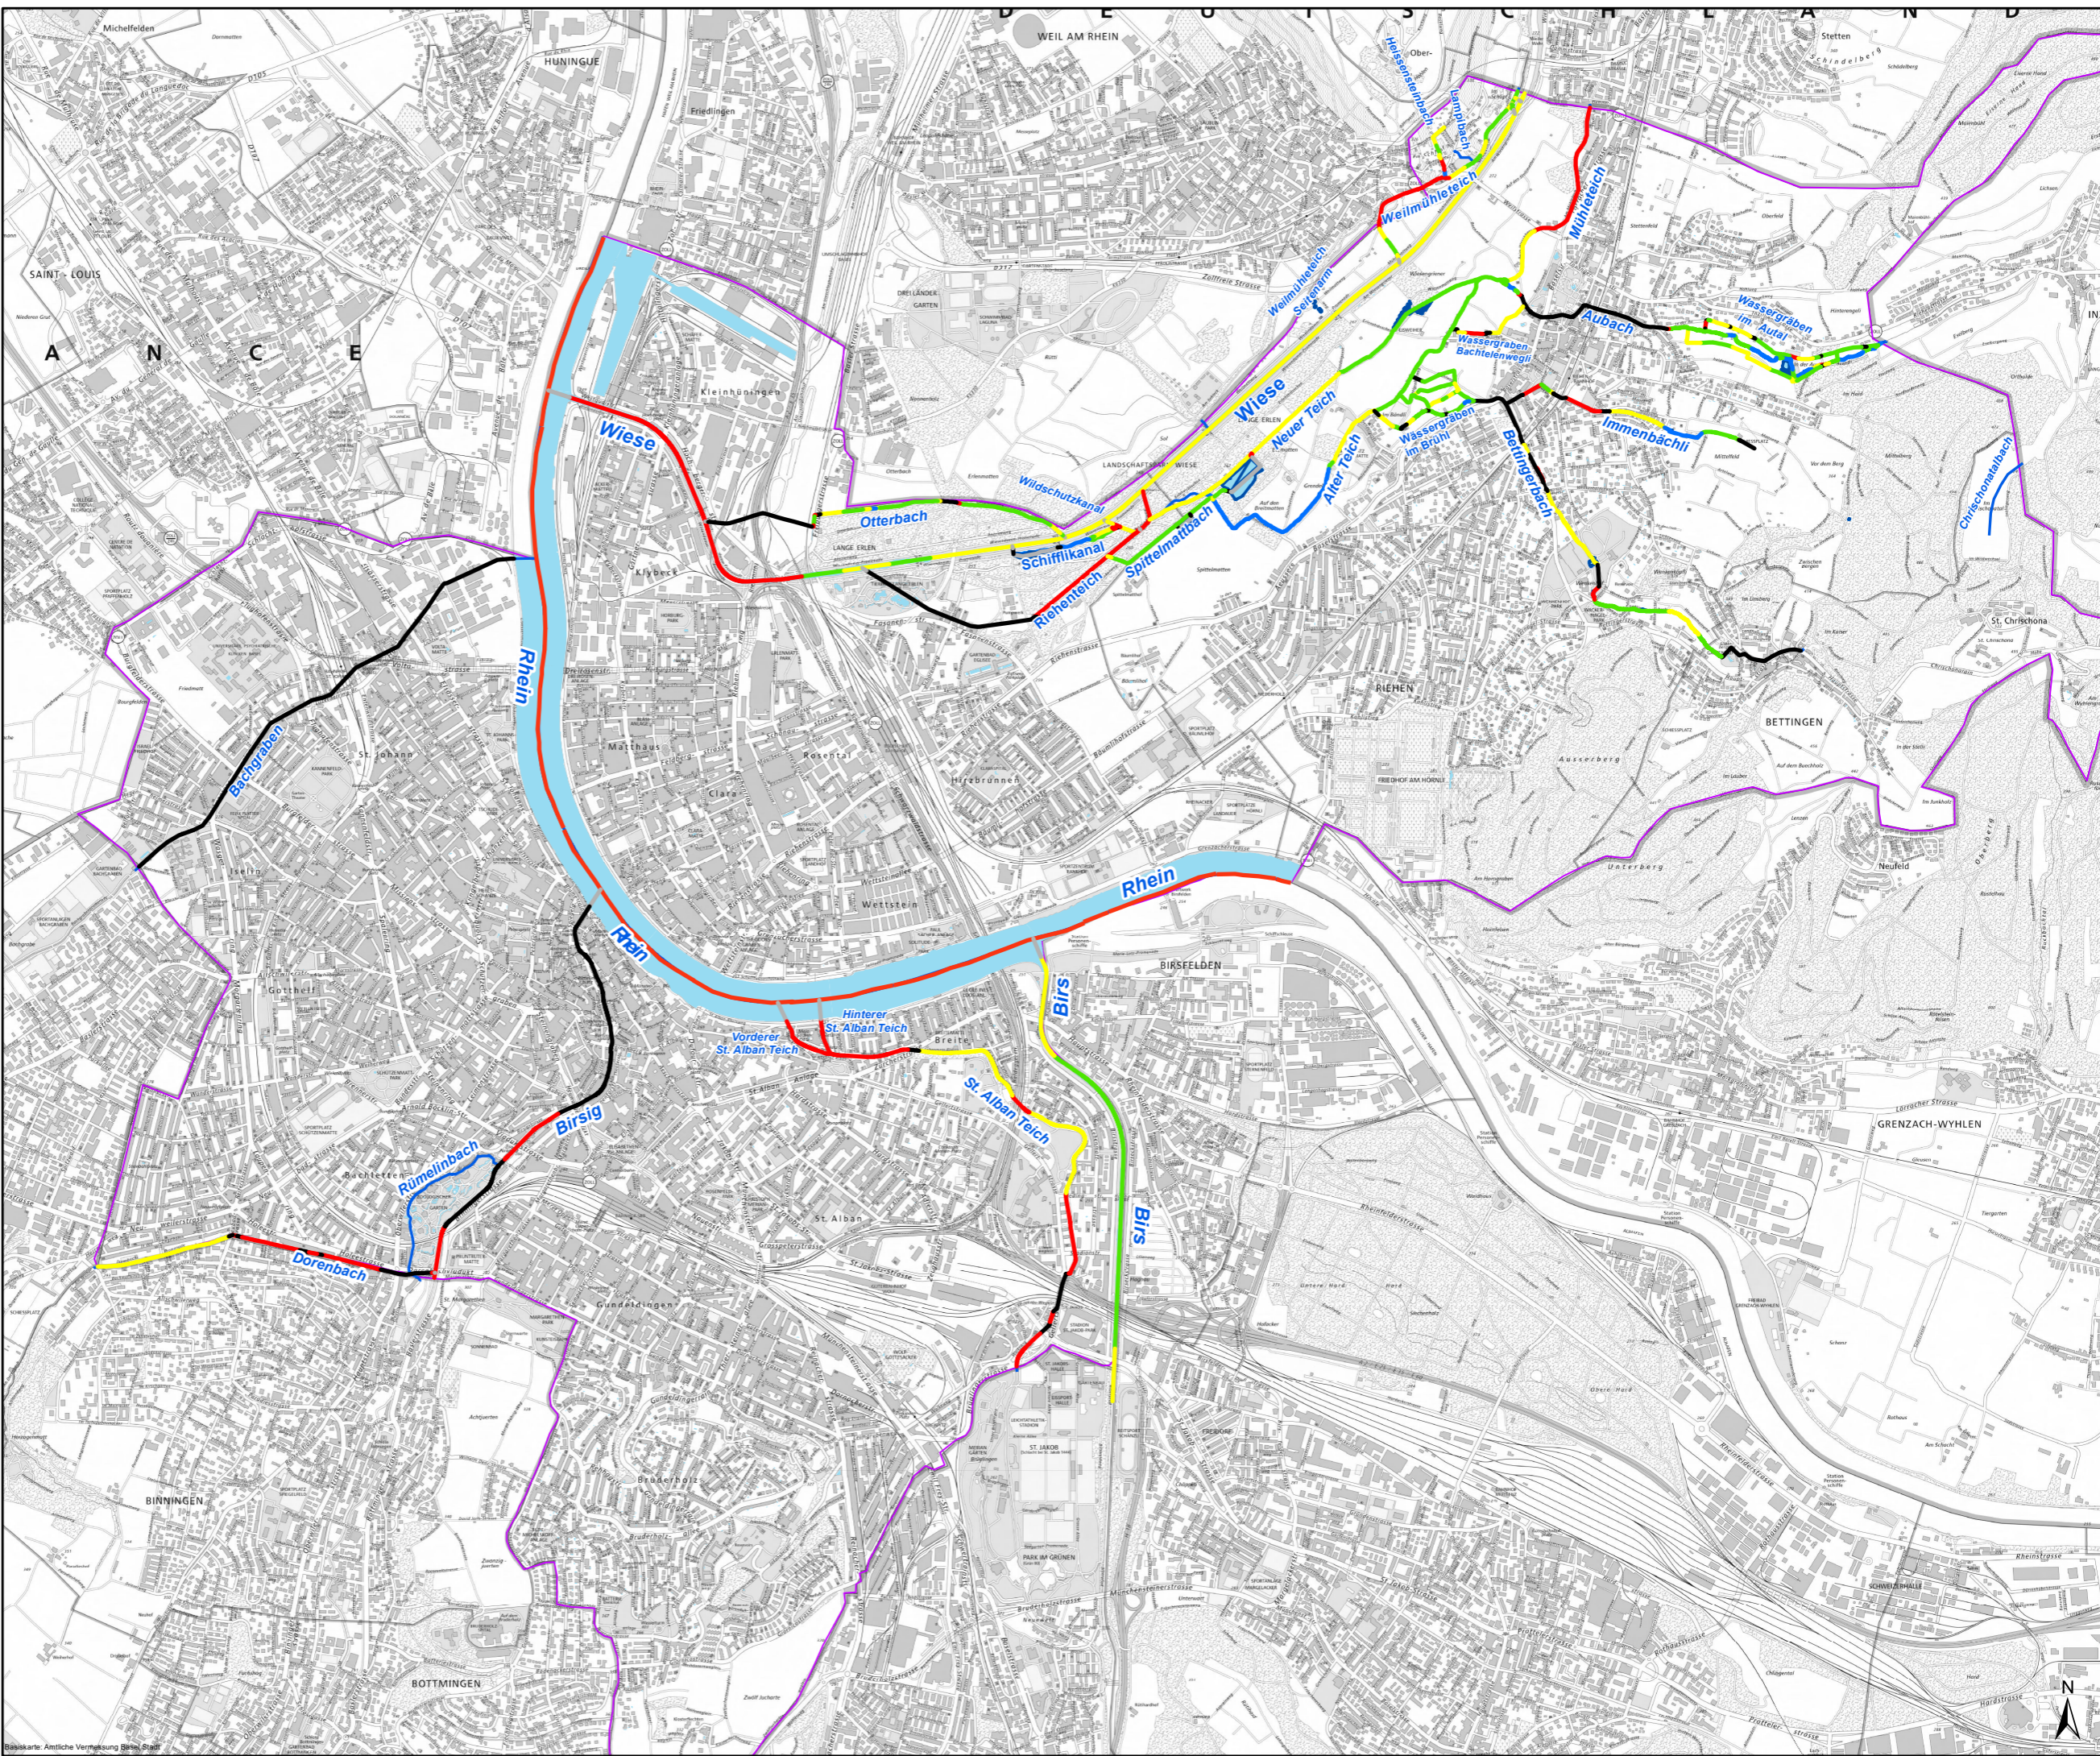

Oberflächengewässer Kanton Basel-Stadt Ökomorphologie

1:30'000

Version 2015
Fachstelle Oberflächengewässer

Ökomorphologische Abschnitte

- nicht bestimmt
- naturnah
- wenig beeinträchtigt
- stark beeinträchtigt
- naturfremd/künstlich
- eingedolt
- Strukturquete_RheinB...
- Fliessgewässer (Achsen)
- Kantonsgrenze