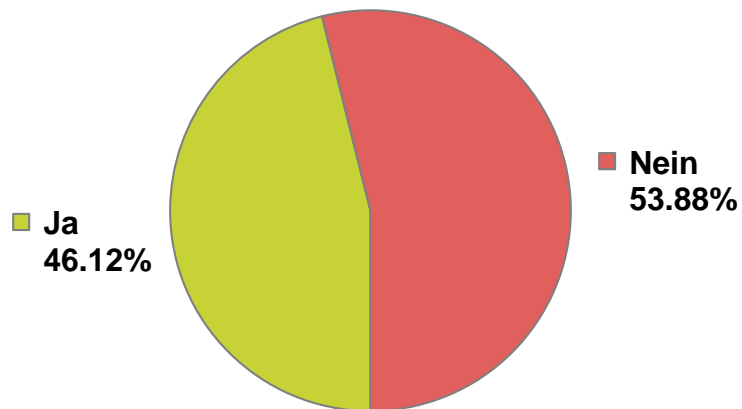

Kanton Basel-Stadt

Kantonale Abstimmung vom 25. September 2022

Schlussresultat

Vorlage 5
Freizeitgärten

Vorlage 6
Abschaffungsinitiative

Vorlage 5

Grossratsbeschluss betreffend Teilrevision des Gesetzes über Freizeitgärten

Schlussresultat

Wahllokale	Stimmrechts- ausweise	Stimmzettel				Stimmen	
		eingelegte	leere	ungültige	Total gültige	Ja	Nein
Bahnhof SBB	779	779	86	0	693	378	315
Rathaus	1'371	1'371	152	0	1'219	692	527
Polizeiwache Clara	467	467	55	0	412	228	184
Basel brieflich Stimmende	47'599	47'566	2'984	25	44'557	20'926	23'631
Total Basel	50'216	50'183	3'277	25	46'881	22'224	24'657
Riehen Gemeindehaus	281	281	15	0	266	131	135
Riehen brieflich Stimmende	7'806	7'793	318	2	7'473	2'855	4'618
Total Riehen	8'087	8'074	333	2	7'739	2'986	4'753
Bettingen Gemeindehaus	14	14	1	0	13	2	11
Bettingen brieflich Stimmende	454	454	23	0	431	181	250
Total Bettingen	468	468	24	0	444	183	261
Total Kanton	58'771	58'725	3'634	27	55'064	25'393	29'671

Vorlage 5

Grossratsbeschluss betreffend Teilrevision des Gesetzes über Freizeitgärten

Schlussresultat

Stimmbeteiligung 56.26%

Vorlage 6

Initiative «betreffend Abschaffung des Präsidialdepartements und Reduktion der Anzahl der Mitglieder des Regierungsrats von 7 auf 5 Mitglieder»