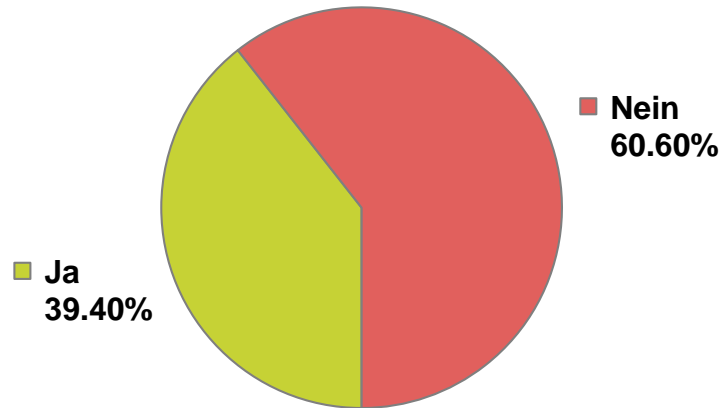

Vorlage 5

Grossratsbeschluss betreffend Teilrevision des Gesetzes über Freizeitgärten

Schlussresultat

Stimmbeteiligung 56.26%

Vorlage 6

Initiative «betreffend Abschaffung des Präsidialdepartements und Reduktion der Anzahl der Mitglieder des Regierungsrats von 7 auf 5 Mitglieder»

Schlussresultat

Wahllokale	Stimmrechtsausweise	Stimmzettel				Stimmen	
		eingelegte	leere	ungültige	Total gültige	Ja	Nein
Bahnhof SBB	779	779	64	0	715	185	530
Rathaus	1'371	1'371	144	0	1'227	315	912
Polizeiwache Clara	467	467	45	0	422	111	311
Basel brieflich Stimmende	47'599	47'566	2'605	23	44'938	17'394	27'544
Total Basel	50'216	50'183	2'858	23	47'302	18'005	29'297
Riehen Gemeindehaus	281	281	16	0	265	91	174
Riehen brieflich Stimmende	7'806	7'793	316	3	7'474	3'544	3'930
Total Riehen	8'087	8'074	332	3	7'739	3'635	4'104
Bettingen Gemeindehaus	14	14	1	0	13	3	10
Bettingen brieflich Stimmende	454	454	14	0	440	219	221
Total Bettingen	468	468	15	0	453	222	231
Total Kanton	58'771	58'725	3'205	26	55'494	21'862	33'632

Vorlage 6

Initiative «betreffend Abschaffung des Präsidialdepartements und Reduktion der Anzahl der Mitglieder des Regierungsrats von 7 auf 5 Mitglieder»

Schlussresultat

Stimmbeteiligung 56.26%

Kennzahlen