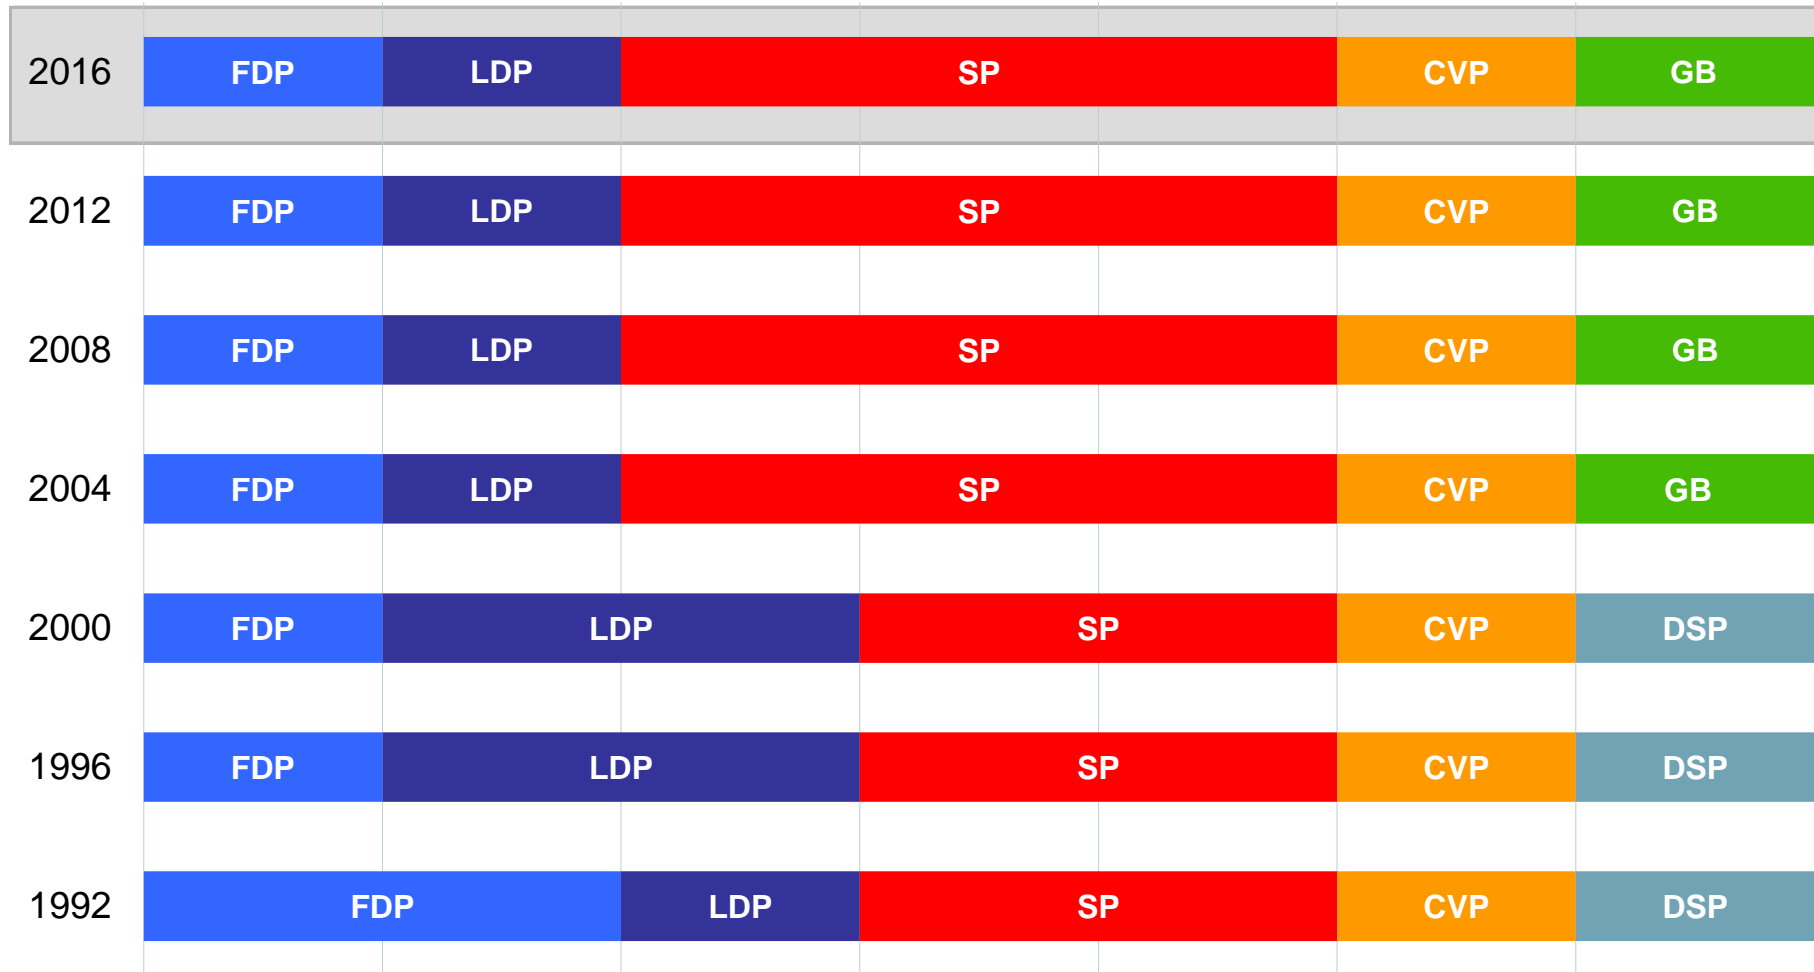

Kanton Basel-Stadt

Schlussresultat der Regierungsratswahlen 2016 – 2. Wahlgang

Schlussresultat

**Kennzahlen zu den Regierungsratswahlen**

	Eingelegte Wahlzettel				Wahlbe- rechtigte	Wahlbe- teiligung	Anteil brieflich Wählende
	Total	Leer	Ungültig	Gültig			
Basel	43 754	786	161	42 807	92 498	47,3%	96,5%
Brieflich Wählende	42 217	764	158	41 295			
Riehen	7 044	130	30	6 884	13 093	53,8%	97,8%
Brieflich Wählende	6 890	128	29	6 733			
Bettingen	423	5	–	418	736	57,5%	98,8%
Brieflich Wählende	418	5	–	413			
Kanton Basel-Stadt	51 221	921	191	50 109	106 327	48,2%	96,7%

Stimmenzahl der Kandidierenden

Gewählt sind:

Wessels Hans-Peter (SP)

Dürr Baschi (FDP)

Weitere Stimmen erhielten:

Mück Heidi (GB)

Nägelin Lorenz (SVP)

Weber Eric (VA)

Vereinzelte

Entwicklung der Regierungszusammensetzung seit 1992

Kanton Basel-Stadt

Schlussresultat Wahl des Regierungspräsidiums 2016 – 2. Wahlgang

Schlussresultat

**Kennzahlen zur Wahl des Regierungspräsidiums**