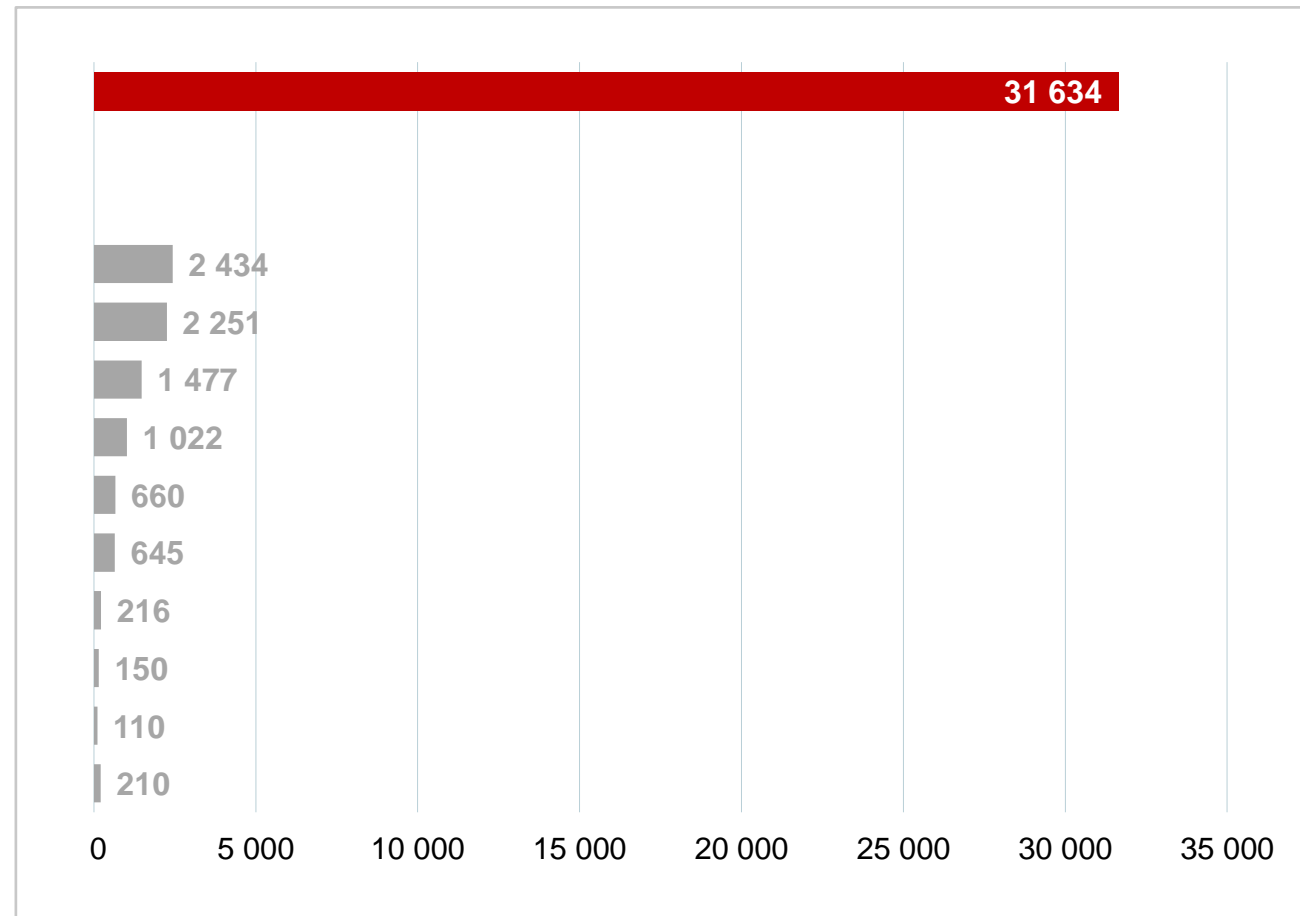

Herzog Eva (SP)

Engelberger Lukas (CVP)

Brutschin Christoph (SP)

Mück Heidi (GB)

Wessels Hans-Peter (SP)

Vereinzelte

Gewählte Kandidatinnen und Kandidaten

Gewählt sind	Partei
Herzog Eva	SP
Brutschin Christoph	SP
Wessels Hans-Peter	SP
Dürr Baschi	FDP
Engelberger Lukas	CVP
Cramer Conradin	LDP
Ackermann Elisabeth (Regierungspräsidentin)	GB
