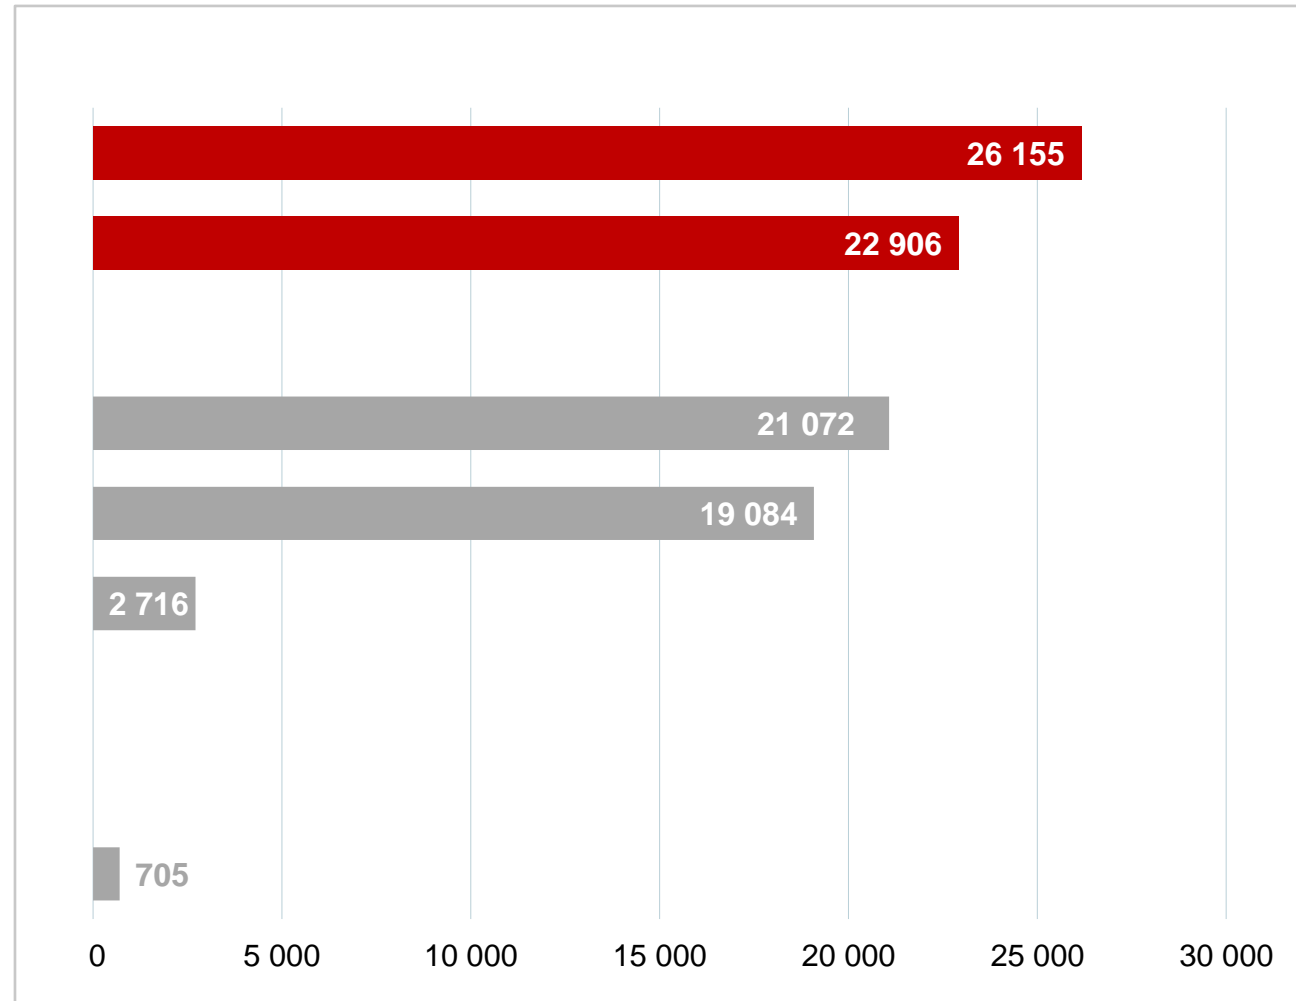

Kanton Basel-Stadt

Schlussresultat der Regierungsratswahlen 2016 – 2. Wahlgang

Schlussresultat

**Kennzahlen zu den Regierungsratswahlen**

	Eingelegte Wahlzettel				Wahlbe- rechtigte	Wahlbe- teiligung	Anteil brieflich Wählende
	Total	Leer	Ungültig	Gültig			
Basel	43 754	786	161	42 807	92 498	47,3%	96,5%
Brieflich Wählende	42 217	764	158	41 295			
Riehen	7 044	130	30	6 884	13 093	53,8%	97,8%
Brieflich Wählende	6 890	128	29	6 733			
Bettingen	423	5	–	418	736	57,5%	98,8%
Brieflich Wählende	418	5	–	413			
Kanton Basel-Stadt	51 221	921	191	50 109	106 327	48,2%	96,7%

Stimmenzahl der Kandidierenden

Gewählt sind:

Wessels Hans-Peter (SP)

Dürr Baschi (FDP)

Weitere Stimmen erhielten:

Mück Heidi (GB)

Nägelin Lorenz (SVP)

Weber Eric (VA)

Vereinzelte

Entwicklung der Regierungszusammensetzung seit 1992

Kanton Basel-Stadt

Schlussresultat Wahl des Regierungspräsidiums 2016 – 2. Wahlgang

Schlussresultat

**Kennzahlen zur Wahl des Regierungspräsidiums**