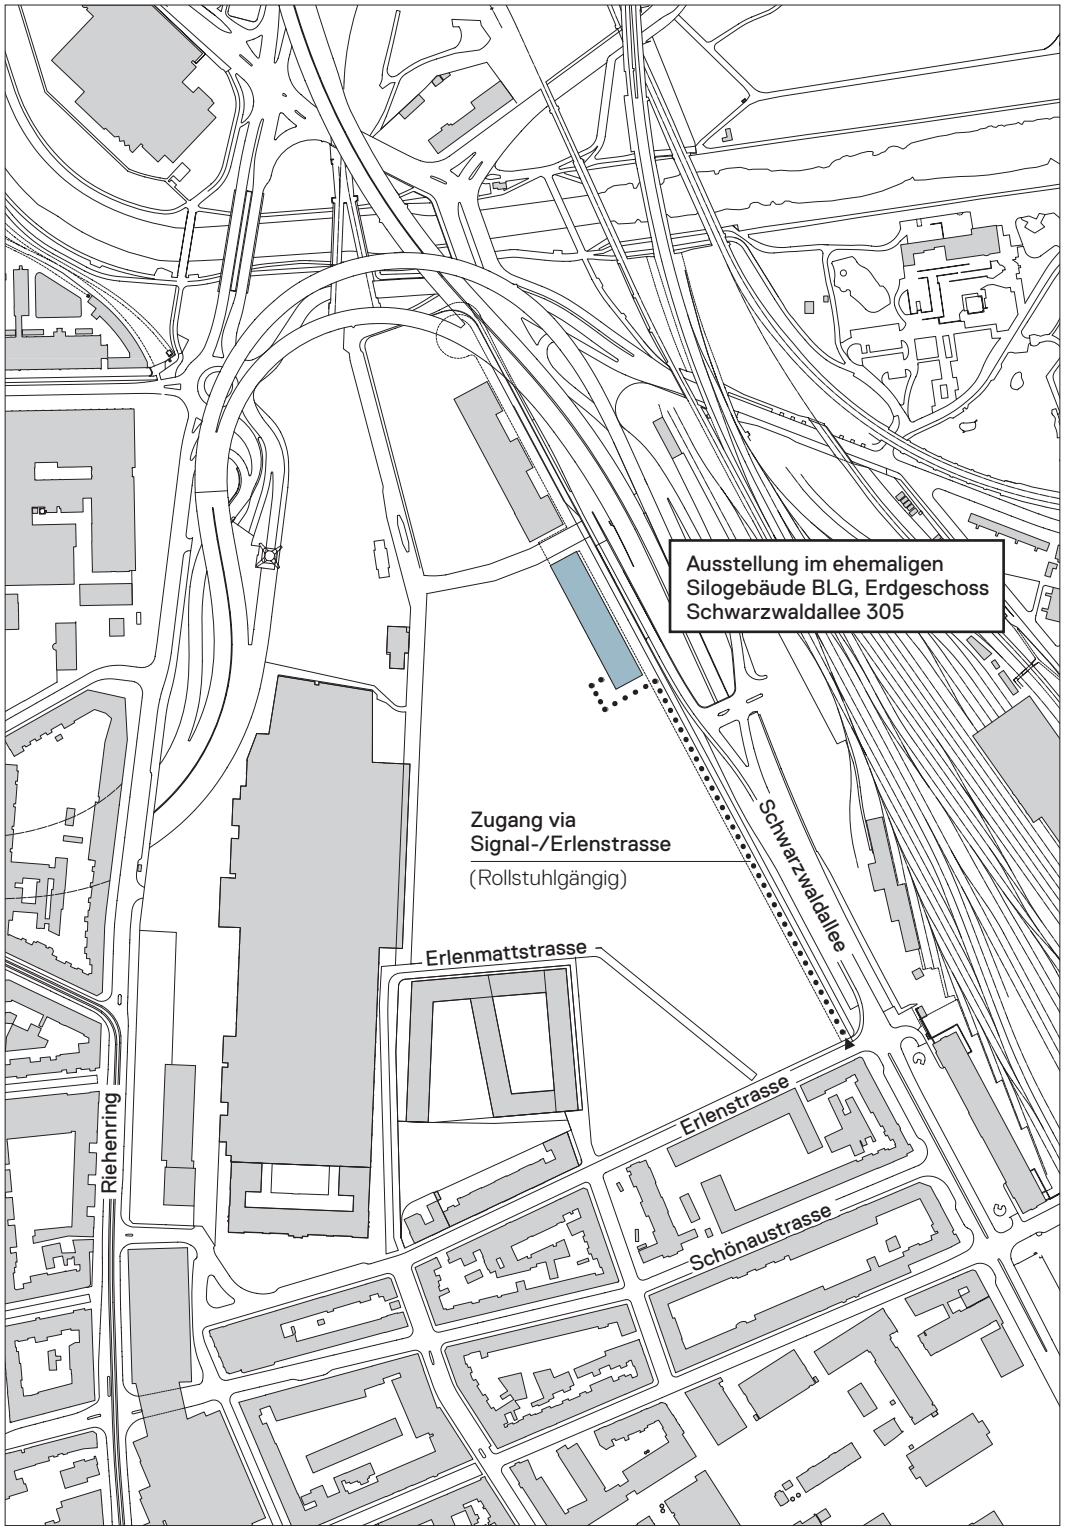

Bau- und Verkehrsdepartement des Kantons Basel-Stadt

Städtebau & Architektur

► Hochbauamt

Ausstellung vom 29. Januar bis 8. Februar 2013
Anonymer Projektwettbewerb im offenen Verfahren

PRIMARSCHULE UND SPORTHALLE ERLENMATT BASEL NEUBAU

Vernissage am Montag 28. Januar 2013 um 17 Uhr

Ehemaliges Silogebäude BLG
Erdgeschoss
Schwarzwaldallee 305, 4058 Basel

Öffnungszeiten Ausstellung
Montag bis Freitag von 17–19 Uhr

Ausstellung im ehemaligen
Silogebäude BLG, Erdgeschoss
Schwarzwaldallee 305

Zugang via
Signal-/Erlenstrasse
(Rollstuhlgängig)

Erlenmattstrasse

Schwarzwaldallee

Erlenstrasse

Schönaustrasse

Riehring