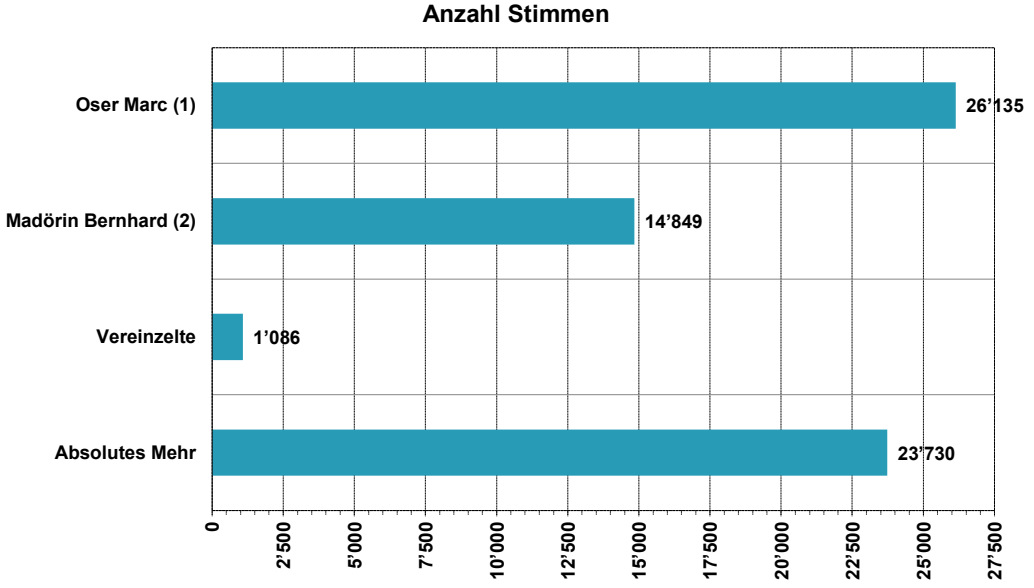

Absolutes Mehr: 23'730

Gewählt ist: Stimmenzahl:

Marc Oser 26'135

Weitere Stimmen erhielten: Stimmenzahl:

Bernhard Madörin 14'849

Vereinzelte 1'086

Davon hat erhalten: Patrizia Schmid 168

Wahl einer Präsidentin/eines Präsidenten des Appellationsgerichts (100%)

Schlussresultat erster Wahlgang

Stimmbeteiligung 45.56%

Von den Vereinzelten hat erhalten: Patrizia Schmid 168

Wahl einer Präsidentin/eines Präsidenten des Appellationsgerichts (100%)

Kennzahlen

	Stimmberechtigte	Stimmbeteiligung	Anteil der brieflich Stimmenden
Basel	91'650	44.74%	95.55%
Riehen	13'030	50.69%	97.05%
Bettingen	711	56.96%	96.79%
Total Kanton	105'391	45.56%	95.77%